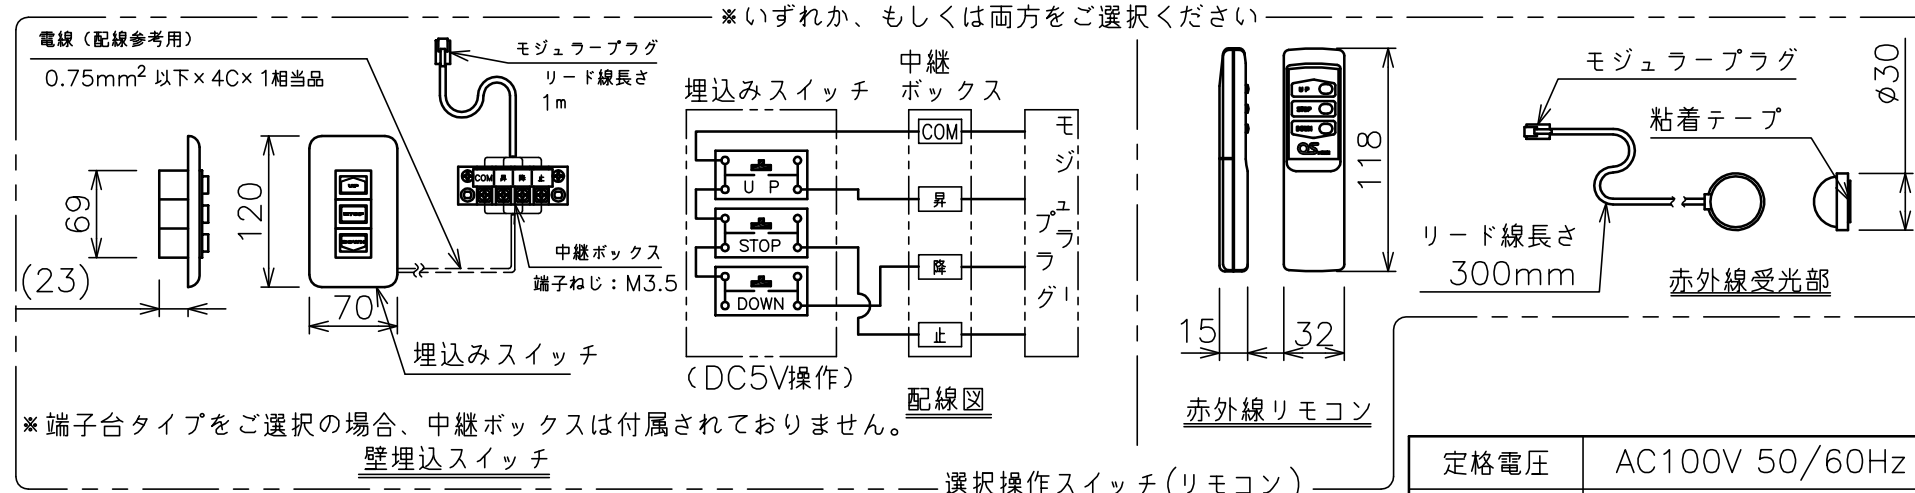

端子台タイプをご選択の場合、電源コンセントは付属されておりません。

・外形寸法は、小数点以下を切上げております。

注記

1. スイッチボックス、一次・二次電気配線、配管工事、及び配線材料は別途となります。
2. 赤外線リモコンセットをお使いの場合、インバーター照明下では受信感度が低下し、到達距離が短くなる場合があります。
3. BS101はイメージ内に継ぎ目が入ります。

スクリーン生地	ホワイト(WG103) 防炎品 ビーズ(BS101) 防炎品
スクリーンケース	シンメトリーケース
機 構	テンションアジャスト
質 量	35.2kg
選 択 部 品	回路ボックス/操作スイッチ(リモコン)
オプション	赤外線リモコン(S-R1) 壁埋込スイッチ(S-R2)/一連用壁埋込スイッチ(S-R3)
アルミボックス	AL-349X
備 考	RoHS対応品/VOC対策品