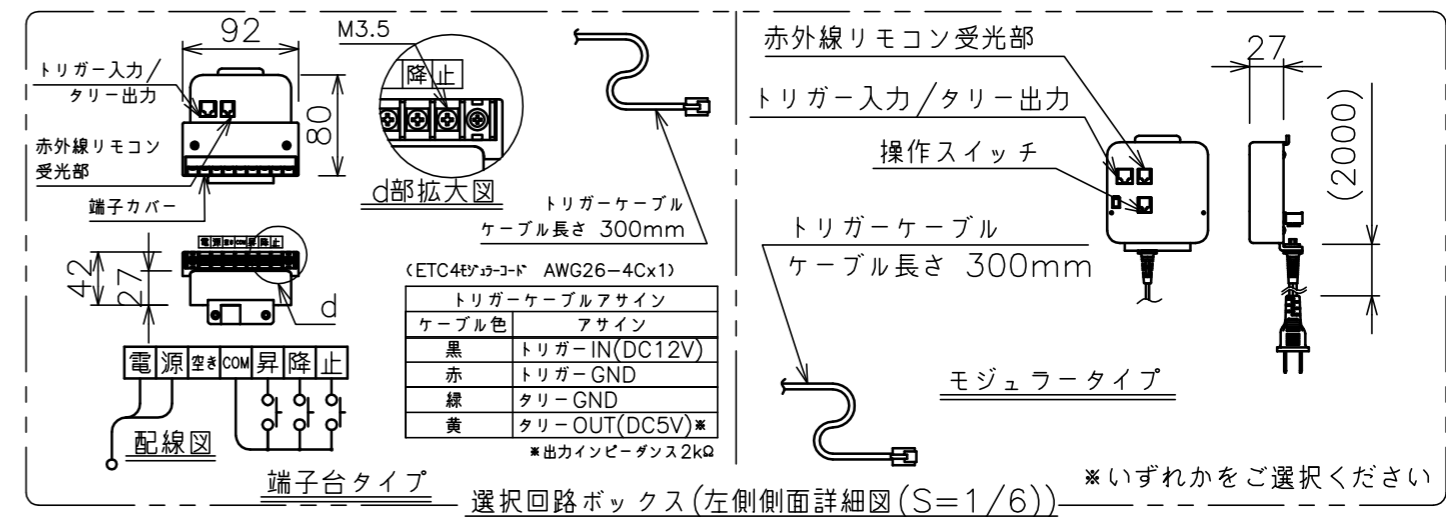

端子台タイプをご選択の場合、電源コンセントは付属されていません。

・外形寸法は、小数点以下を切上げております。

注記

1. スイッチボックス、一次・二次電気配線、配管工事、及び配線材料は別途となります。
2. 赤外線リモコンセットをお使いの場合、インバーター照明下では受信感度が低下し、到達距離が短くなる場合があります。

スクリーン生地	ホワイト(WG103) 防炎品 ビーズ(BS101) 防炎品
スクリーンケース	シンメトリーケース
機構	テンションアジャスト
質量	36.2kg
選択部品	回路ボックス/操作スイッチ(リモコン)
オプション	赤外線リモコン(S-R1) 壁埋込スイッチ(S-R2)/一連用壁埋込スイッチ(S-R3)
アルミボックス	AL-349X
備考	RoHS対応品/VOC対策品

定格電圧	AC100V 50/60Hz
定格電流	0.97A
昇降速度	83/100 (mm/sec)