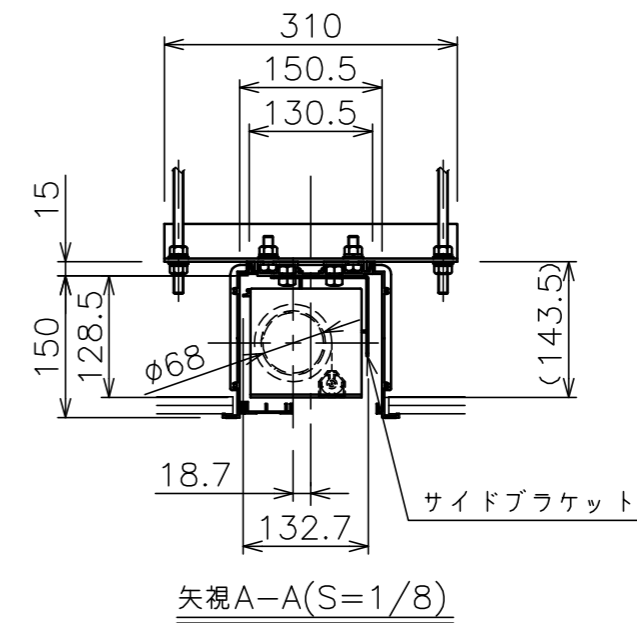

端子台タイプをご選択の場合、電源コンセントは付属されていません。

・外形寸法は、小数点以下を切上げております。

注記

1. スイッチボックス、一次・二次電気配線、配管工事、及び配線材料は別途となります。
2. 赤外線リモコンセットをお使いの場合、インバーター照明下では受信感度が低下し、到達距離が短くなる場合があります。

スクリーン生地	ホワイト(WG103) 防炎品 ビーズ(BS101) 防炎品
スクリーンケース	シンメトリーケース
機構	テンションアジャスト
質量	36.2kg
選択部品	回路ボックス/操作スイッチ(リモコン)
オプション	赤外線リモコン(S-R1) 壁埋込スイッチ(S-R2)/一連用壁埋込スイッチ(S-R3)
アルミボックス	AL-349X
備考	RoHS対応品/VOC対策品

定格電圧	AC100V 50/60Hz
定格電流	0.97A
昇降速度	83/100 (mm/sec)