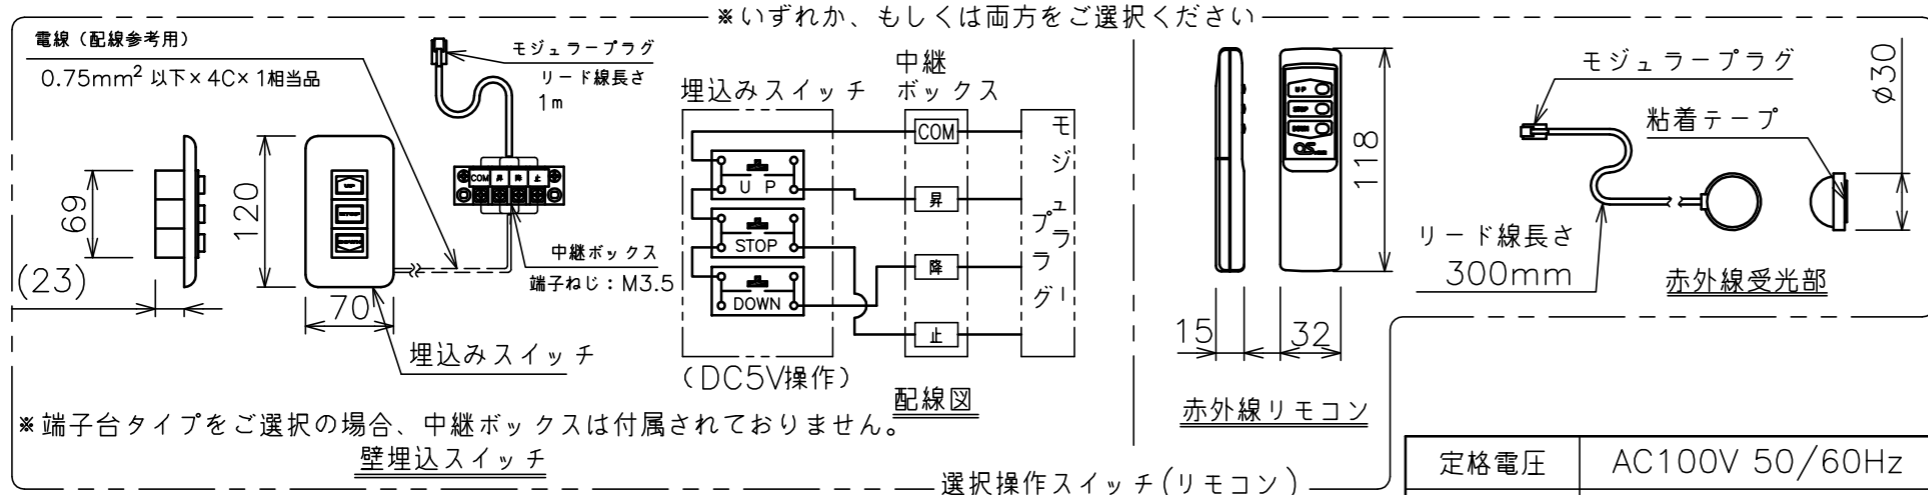

端子台タイプをご選択の場合、電源コンセントは付属されていません。

・外形寸法は、小数点以下を切上げております。

注記

1. スイッチボックス、一次・二次電気配線、配管工事、及び配線材料は別途となります。
2. 赤外線リモコンセットをお使いの場合、インバーター照明下では受信感度が低下し、到達距離が短くなる場合があります。

スクリーン生地	ホワイト(WG103) 防炎品 ビーズ(BS101) 防炎品
スクリーンケース	シンメトリーケース
機構	テンションアジャスト
質量	36.2kg
選択部品	回路ボックス/操作スイッチ(リモコン)
オプション	赤外線リモコン(S-R1) 壁埋込スイッチ(S-R2)/一連用壁埋込スイッチ(S-R3)
アルミボックス	AL-349X
備考	RoHS対応品/VOC対策品

定格電圧	AC100V 50/60Hz
定格電流	0.97A
昇降速度	83/100 (mm/sec)