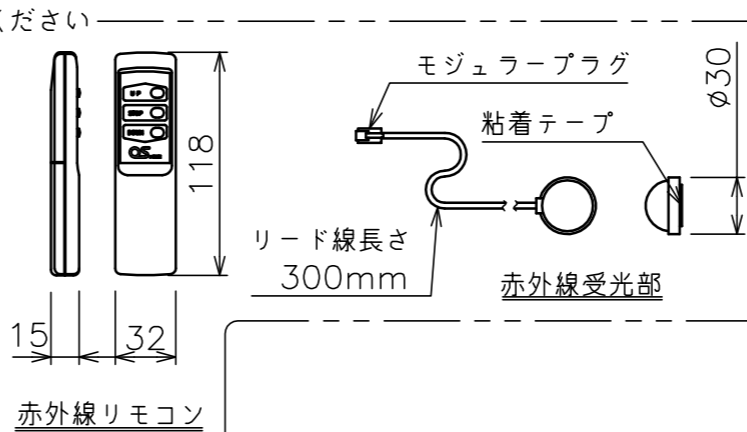

端子台タイプをご選択の場合、電源コンセントは付属されていません。

・外形寸法は、小数点以下を切上げております。

定格電圧	AC100V 50/60Hz
定格電流	0.97A
昇降速度	83/100 (mm/sec)

スクリーン生地	ホワイト(WG103) 防炎品 ビーズ(BS101) 防炎品
スクリーンケース	シンメトリーケース
機構	テンションアジャスト
質量	38.6kg
選択部品	回路ボックス/操作スイッチ(リモコン)
オプション	赤外線リモコン(S-R1) 壁埋込スイッチ(S-R2)/一連用壁埋込スイッチ(S-R3)
アルミボックス	AL-377X
備考	RoHS対応品/VOC対策品