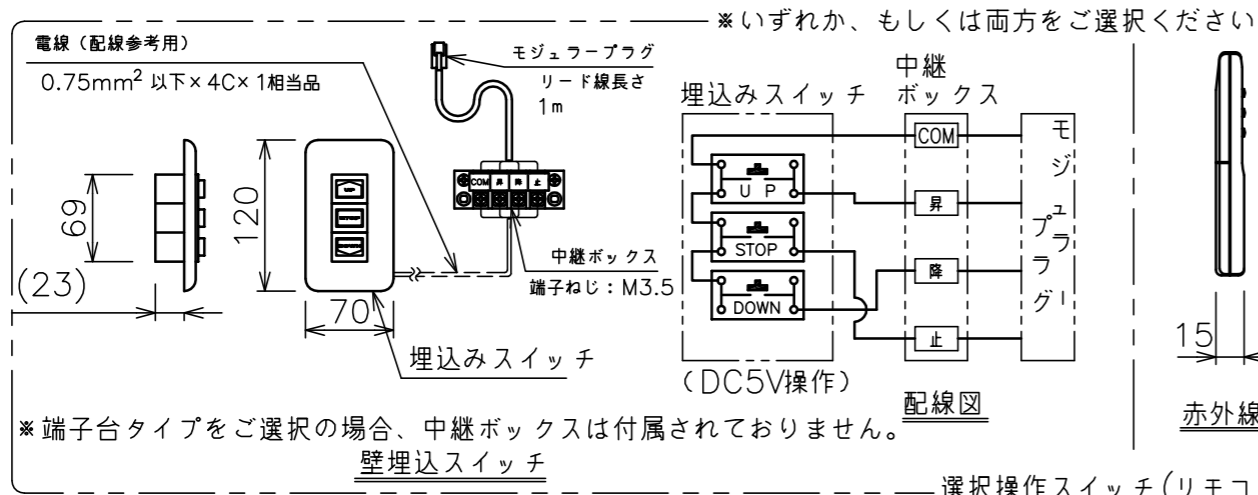

端子台タイプをご選択の場合、電源コンセントは付属されていません。

・外形寸法は、小数点以下を切上げております。

定格電圧	AC100V 50/60Hz
定格電流	0.97A
昇降速度	83/100 (mm/sec)

スクリーン生地	ホワイト(WG103) 防炎品 ビーズ(BS101) 防炎品
スクリーンケース	シンメトリーケース
機構	テンションアジャスト
質量	38.6kg
選択部品	回路ボックス/操作スイッチ(リモコン)
オプション	赤外線リモコン(S-R1) 壁埋込スイッチ(S-R2)/一連用壁埋込スイッチ(S-R3)
アルミボックス	AL-377X
備考	RoHS対応品/VOC対策品

注記

1. スイッチボックス、一次・二次電気配線、配管工事、及び配線材料は別途となります。
2. 赤外線リモコンセットをお使いの場合、インバーター照明下では受信感度が低下し、到達距離が短くなる場合があります。