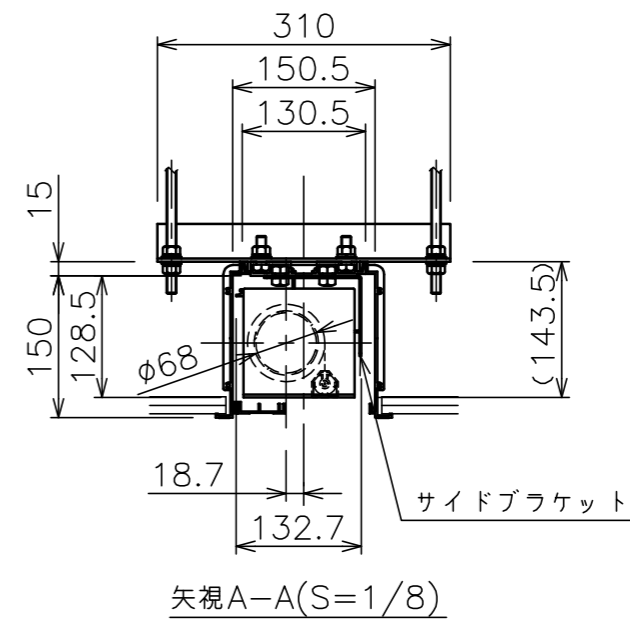

端子台タイプをご選択の場合、電源コンセントは付属されていません。

・外形寸法は、小数点以下を切上げております。

定格電圧	AC100V 50/60Hz
定格電流	0.97A
昇降速度	83/100 (mm/sec)

スクリーン生地	ホワイト(WG103) 防炎品 ビーズ(BS101) 防炎品
スクリーンケース	シンメトリーケース
機構	テンションアジャスト
質量	38.6kg
選択部品	回路ボックス/操作スイッチ(リモコン)
オプション	赤外線リモコン(S-R1) 壁埋込スイッチ(S-R2)/一連用壁埋込スイッチ(S-R3)
アルミボックス	AL-377X
備考	RoHS対応品/VOC対策品