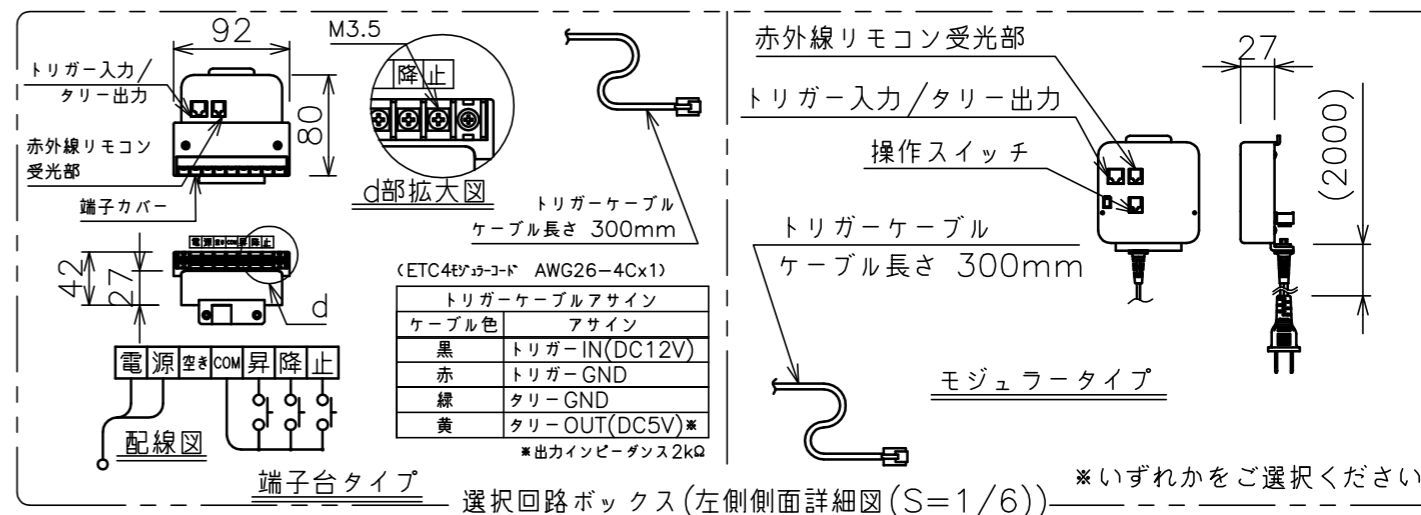

端子台タイプをご選択の場合、電源コンセントは付属されていません。

・外形寸法は、小数点以下を切上げております。

定格電圧	AC100V 50/60Hz
定格電流	0.97A
昇降速度	83/100 (mm/sec)

スクリーン生地	ホワイト(WG103) 防炎品 ビーズ(BS101) 防炎品
スクリーンケース	シンメトリーケース
機構	テンションアジャスト
質量	38.6kg
選択部品	回路ボックス/操作スイッチ(リモコン)
オプション	赤外線リモコン(S-R1) 壁埋込スイッチ(S-R2)/一連用壁埋込スイッチ(S-R3)
アルミボックス	AL-377X
備考	RoHS対応品/VOC対策品

注記

1. スイッチボックス、一次・二次電気配線、配管工事、及び配線材料は別途となります。
2. 赤外線リモコンセットをお使いの場合、インバーター照明下では受信感度が低下し、到達距離が短くなる場合があります。