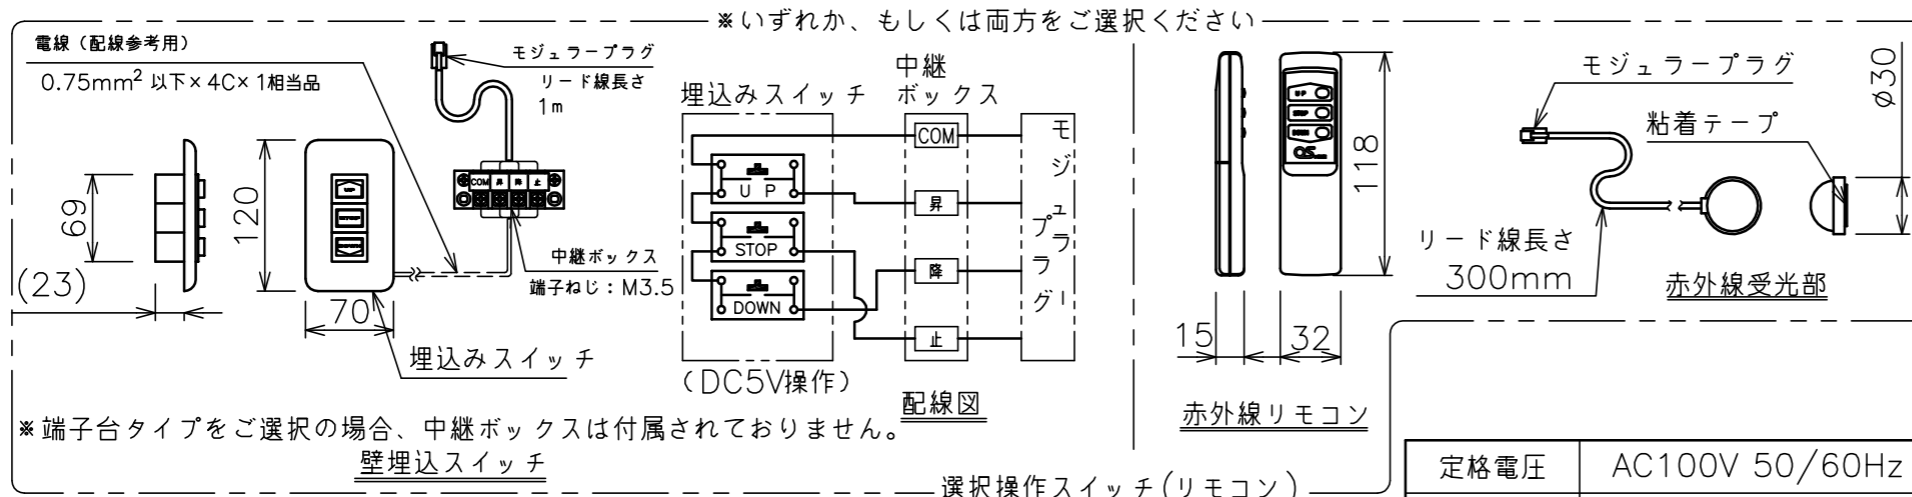

端子台タイプをご選択の場合、電源コンセントは付属されていません。

・外形寸法は、小数点以下を切上げております。

※いずれかをご選択ください

注記

1. スイッチボックス、一次・二次電気配線、配管工事、及び配線材料は別途となります。
2. 赤外線リモコンセットをお使いの場合、インバーター照明下では受信感度が低下し、到達距離が短くなる場合があります。
3. WG103とBS101はイメージ内に継ぎ目が入ります。

スクリーン生地	ホワイト(WG103) 防炎品 ビーズ(BS101) 防炎品
スクリーンケース	シンメトリーケース
機構	テンションアジャスト
質量	36.0kg
選択部品	回路ボックス/操作スイッチ(リモコン)
オプション	赤外線リモコン(S-R1) 壁埋込スイッチ(S-R2)/一連用壁埋込スイッチ(S-R3)
アルミボックス	AL-349X
備考	RoHS対応品/VOC対策品