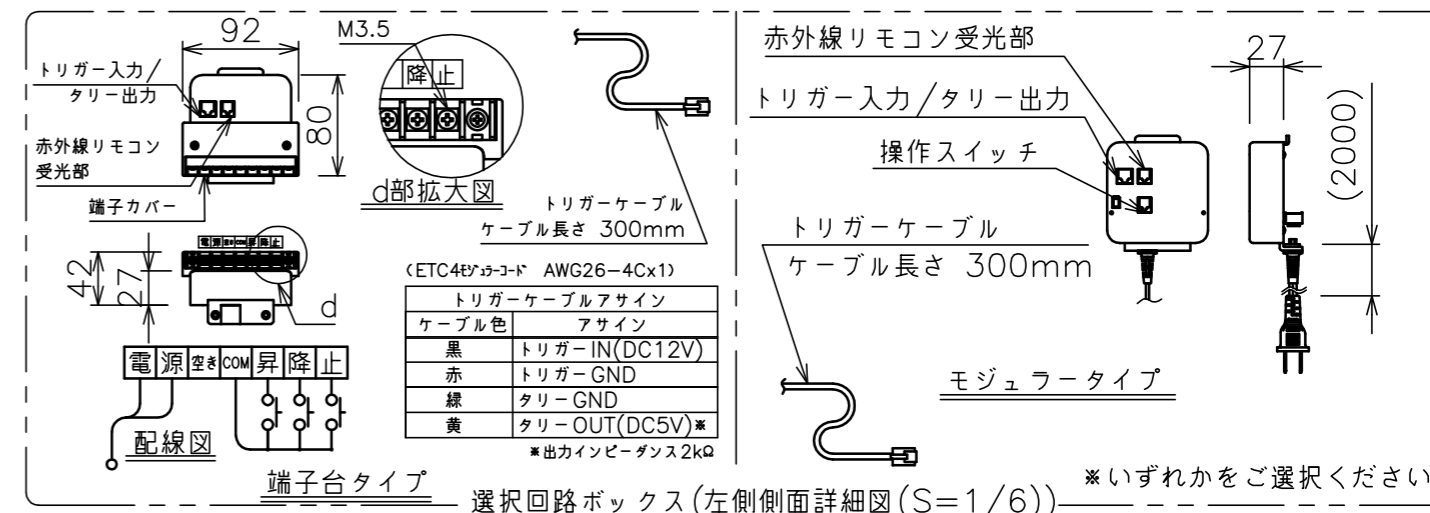

端子台タイプをご選択の場合、電源コンセントは付属されていません。

・外形寸法は、小数点以下を切上げております。

※いずれかをご選択ください

注記

1. スイッチボックス、一次・二次電気配線、配管工事、及び配線材料は別途となります。
2. 赤外線リモコンセットをお使いの場合、インバーター照明下では受信感度が低下し、到達距離が短くなる場合があります。
3. WG103とBS101はイメージ内に継ぎ目が入ります。

スクリーン生地	ホワイト(WG103) 防炎品 ビーズ(BS101) 防炎品
スクリーンケース	シンメトリーケース
機構	テンションアジャスト
質量	36.0kg
選択部品	回路ボックス/操作スイッチ(リモコン)
オプション	赤外線リモコン(S-R1) 壁埋込スイッチ(S-R2)/一連用壁埋込スイッチ(S-R3)
アルミボックス	AL-349X
備考	RoHS対応品/VOC対策品