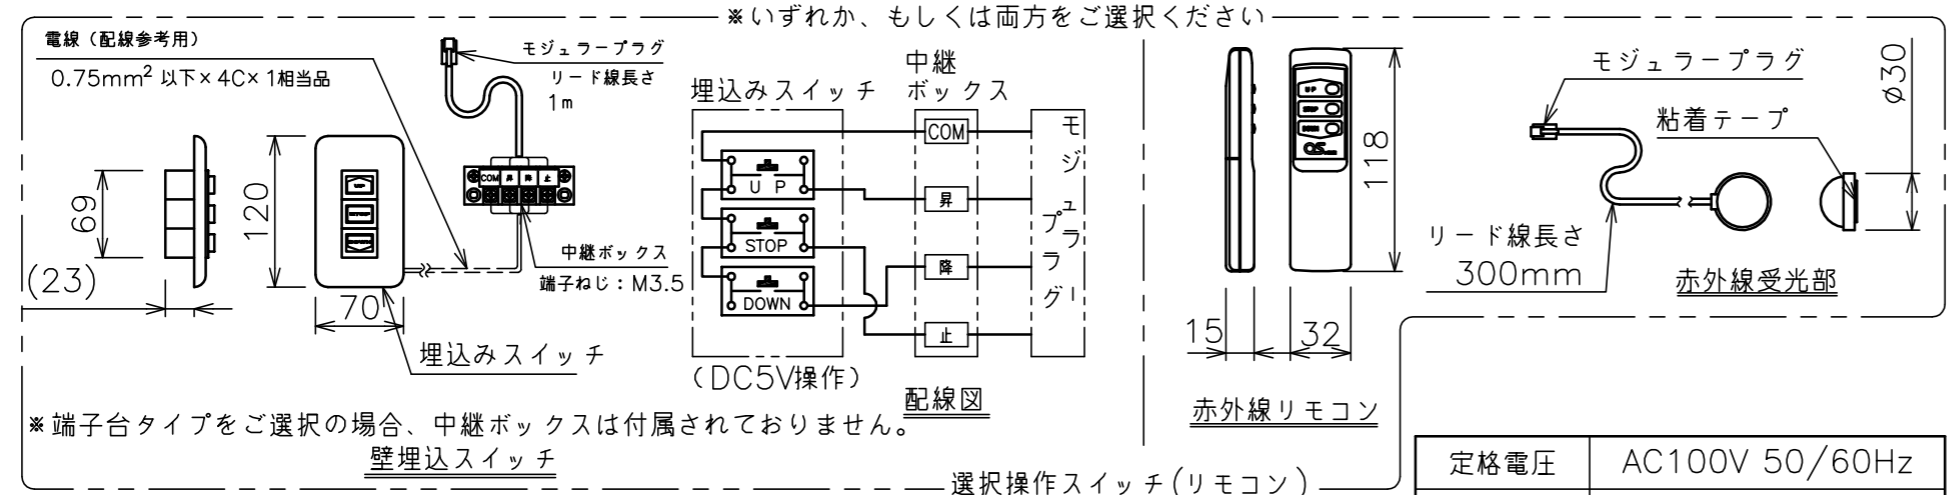

・外形寸法は、小数点以下を切上げております。

スクリーン生地	ホワイト(WG103) 防炎品 ビーズ(BS101) 防炎品
スクリーンケース	シンメトリーケース
機 構	テンションアジャスト
質 量	38.6kg
選 択 部 品	回路ボックス/操作スイッチ(リモコン)
オプション	赤外線リモコン(S-R1) 壁埋込スイッチ(S-R2)/一連用壁埋込スイッチ(S-R3)
アルミボックス	AL-377X
備 考	RoHS対応品/VOC対策品

注 記

1. スイッチボックス、一次・二次電気配線、配管工事、及び配線材料は別途となります。
2. 赤外線リモコンセットをお使いの場合、インバーター照明下では受信感度が低下し、到達距離が短くなる場合があります。
3. BS101はイメージ内に継ぎ目が入ります。