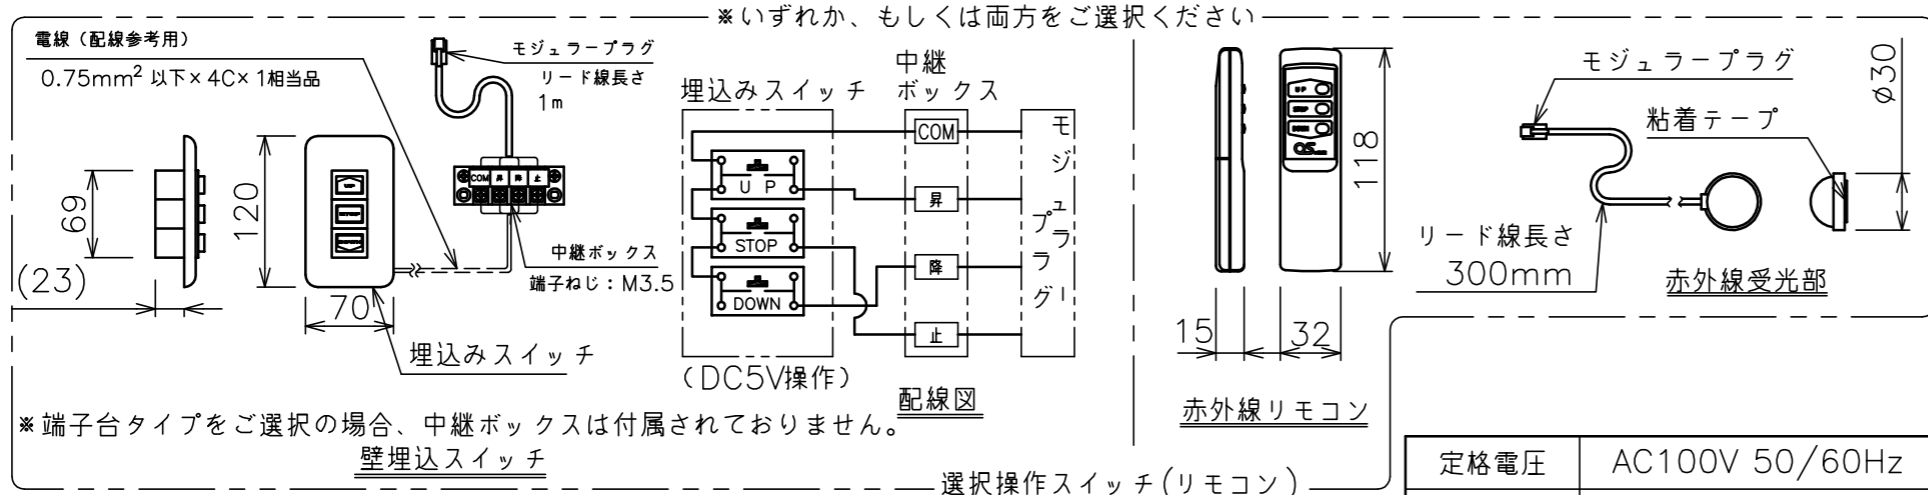

端子台タイプをご選択の場合、電源コンセントは付属されていません。

・外形寸法は、小数点以下を切上げております。

スクリーン生地	ホワイト (WG103) 防炎品 ビーズ (BS101) 防炎品
スクリーンケース	シンメトリーケース
機 構	テンションアジャスト
質 量	41.0kg
選 択 部 品	回路ボックス/操作スイッチ(リモコン)
オプション	赤外線リモコン(S-R1) 壁埋込スイッチ(S-R2)/一連用壁埋込スイッチ(S-R3)
アルミボックス	AL-385X
備 考	RoHS対応品/VOC対策品

注 記

1. スイッチボックス、一次・二次電気配線、配管工事、及び配線材料は別途となります。
2. 赤外線リモコンセットをお使いの場合、インバーター照明下では受信感度が低下し、到達距離が短くなる場合があります。
3. BS101はイメージ内に継ぎ目が入ります。