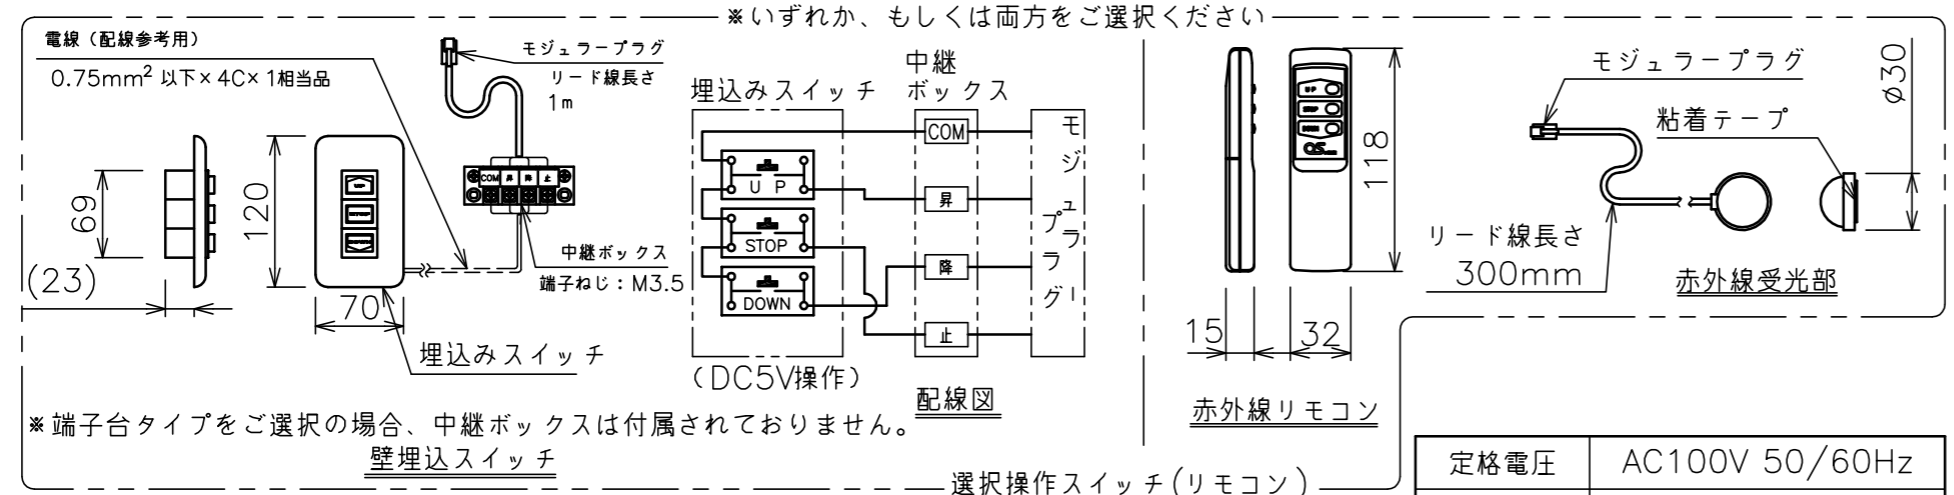

端子台タイプをご選択の場合、電源コンセントは付属されていません。

・外形寸法は、小数点以下を切上げております。

※端子台タイプをご選択の場合、中継ボックスは付属されていません。

注記

1. スイッチボックス、一次・二次電気配線、配管工事、及び配線材料は別途となります。
2. 赤外線リモコンセットをお使いの場合、インバーター照明下では受信感度が低下し、到達距離が短くなる場合があります。
3. WG103とBS101はイメージ内に継目が入ります。

スクリーン生地	ホワイト (WG103) 防炎品 ビーズ (BS101) 防炎品
スクリーンケース	シンメトリーケース
機 構	テンションアジャスト
質 量	38.4kg
選 択 部 品	回路ボックス/操作スイッチ(リモコン)
オプション	赤外線リモコン (S-R1) 壁埋込スイッチ (S-R2)/一連用壁埋込スイッチ (S-R3)
アルミボックス	AL-377X
備 考	RoHS対応品/VOC対策品

定格電圧	AC100V 50/60Hz
定格電流	0.97A
昇降速度	83/100 (mm/sec)