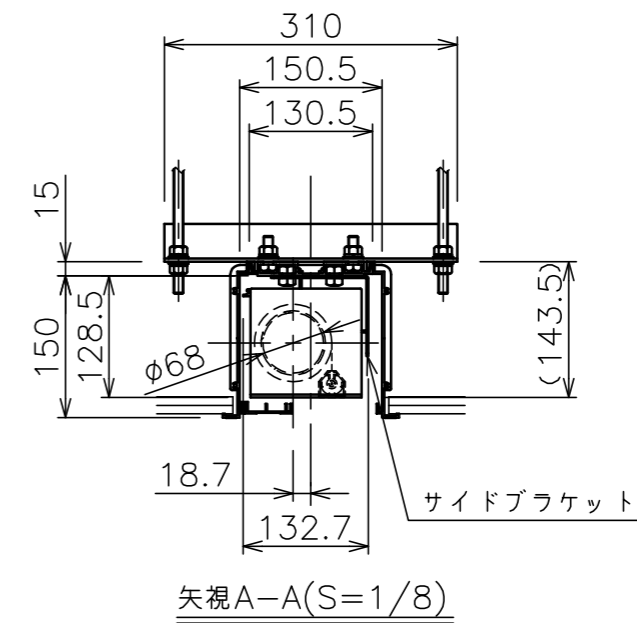

端子台タイプをご選択の場合、電源コンセントは付属されていません。

・外形寸法は、小数点以下を切上げております。

矢視A-A(S=1/8)

※いずれかをご選択ください

※端子台タイプをご選択の場合、中継ボックスは付属されていません。

注記

1. スイッチボックス、一次・二次電気配線、配管工事、及び配線材料は別途となります。
2. 赤外線リモコンセットをお使いの場合、インバーター照明下では受信感度が低下し、到達距離が短くなる場合があります。
3. WG103とBS101はイメージ内に継ぎ目が入ります。

スクリーン生地	ホワイト(WG103) 防炎品 ビーズ(BS101) 防炎品
スクリーンケース	シンメトリーケース
機構	テンションアジャスト
質量	41.0kg
選択部品	回路ボックス/操作スイッチ(リモコン)
オプション	赤外線リモコン(S-R1) 壁埋込スイッチ(S-R2)/一連用壁埋込スイッチ(S-R3)
アルミボックス	AL-385X
備考	RoHS対応品/VOC対策品