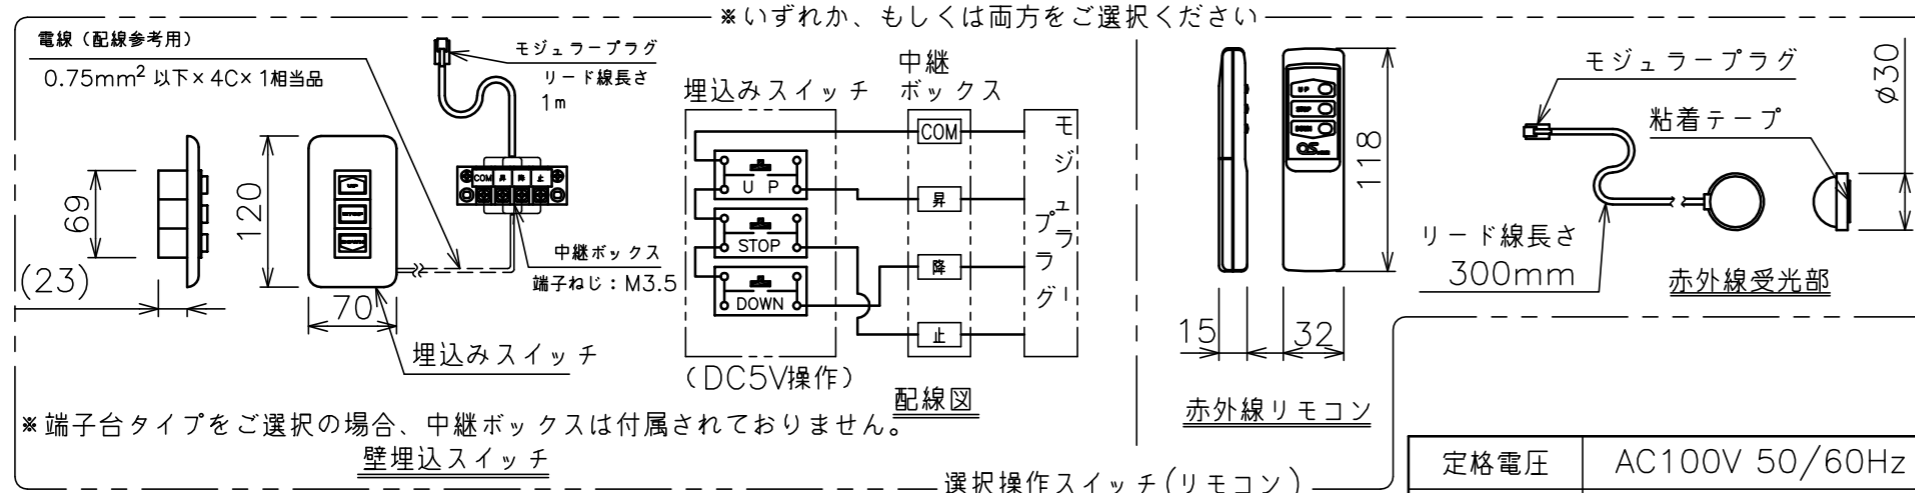

端子台タイプをご選択の場合、電源コンセントは付属されていません。

・外形寸法は、小数点以下を切上げております。

矢視A-A(S=1/8)

※いずれかをご選択ください

※端子台タイプをご選択の場合、中継ボックスは付属されていません。

注記

1. スイッチボックス、一次・二次電気配線、配管工事、及び配線材料は別途となります。
2. 赤外線リモコンセットをお使いの場合、インバーター照明下では受信感度が低下し、到達距離が短くなる場合があります。
3. WG103とBS101はイメージ内に継ぎ目が入ります。

スクリーン生地	ホワイト(WG103) 防炎品 ビーズ(BS101) 防炎品
スクリーンケース	シンメトリーケース
機構	テンションアジャスト
質量	41.0kg
選択部品	回路ボックス/操作スイッチ(リモコン)
オプション	赤外線リモコン(S-R1) 壁埋込スイッチ(S-R2)/一連用壁埋込スイッチ(S-R3)
アルミボックス	AL-385X
備考	RoHS対応品/VOC対策品