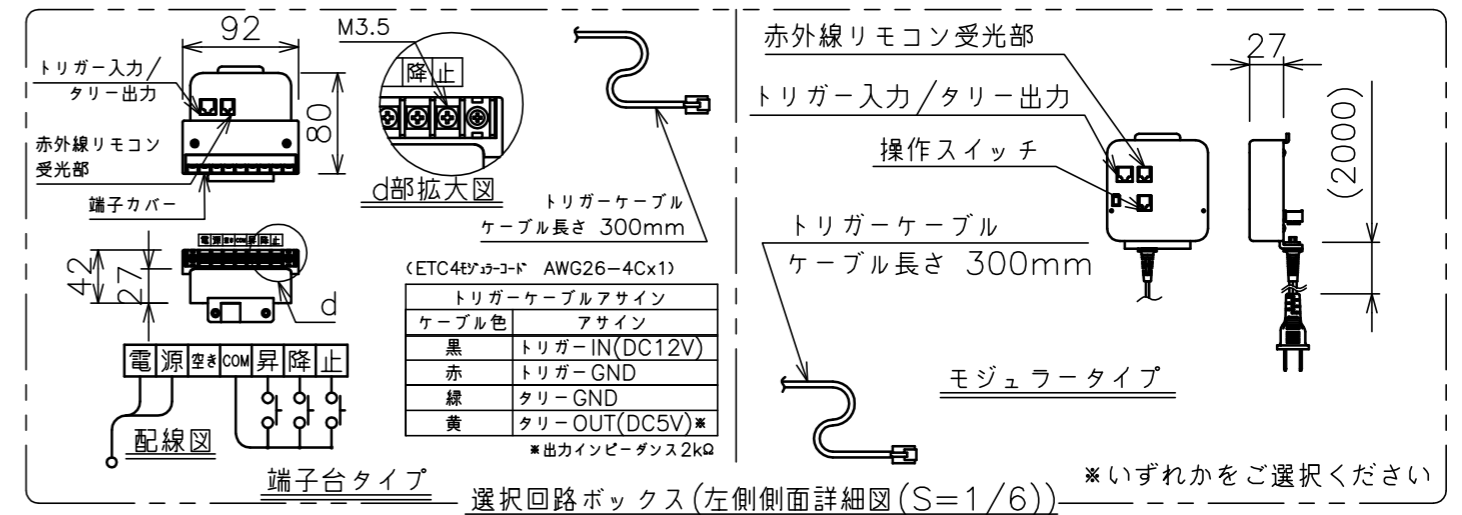

端子台タイプをご選択の場合、電源コンセントは付属されていません。

・外形寸法は、小数点以下を切上げております。

矢視A-A(S=1/8)

※いずれかをご選択ください

※端子台タイプをご選択の場合、中継ボックスは付属されていません。

注記

1. スイッチボックス、一次・二次電気配線、配管工事、及び配線材料は別途となります。
2. 赤外線リモコンセットをお使いの場合、インバーター照明下では受信感度が低下し、到達距離が短くなる場合があります。
3. WG103とBS101はイメージ内に継ぎ目が入ります。

スクリーン生地	ホワイト(WG103) 防炎品 ビーズ(BS101) 防炎品
スクリーンケース	シンメトリーケース
機構	テンションアジャスト
質量	41.0kg
選択部品	回路ボックス/操作スイッチ(リモコン)
オプション	赤外線リモコン(S-R1) 壁埋込スイッチ(S-R2)/一連用壁埋込スイッチ(S-R3)
アルミボックス	AL-385X
備考	RoHS対応品/VOC対策品