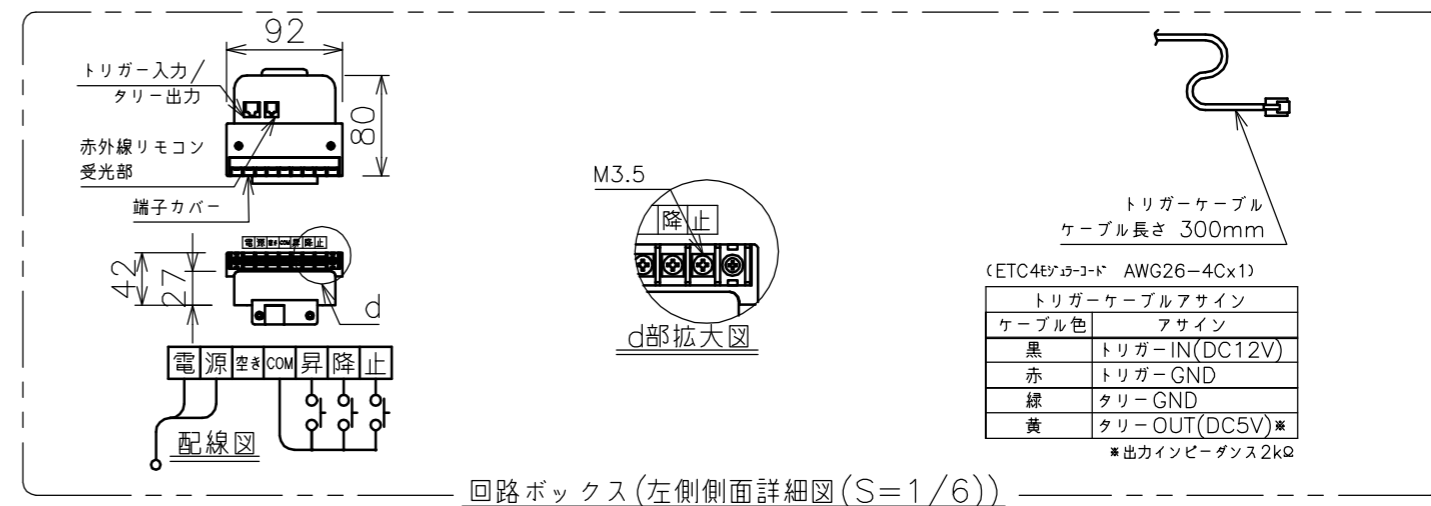

電源コンセントは付属されていません。

・外形寸法は、小数点以下を切上げております。

注記

1. スイッチボックス、一次・二次電気配線、配管工事、及び配線材料は別途となります。
2. 赤外線リモコンセットをお使いの場合、インバーター照明下では受信感度が低下し、到達距離が短くなる場合があります。
3. [] 寸法はPP201の場合の寸法となります。

スクリーン生地	ホワイト(WG103) 防災品 ビュア・マット(WF202) ビーズ(BS101) 防災品 ウルトラビーズプレミアムグレー(BU202) 防災品 パール(PP201) 防災品
スクリーンケース	シンメトリーケース
機 構	テンションアジャスト
質 量	27.3kg
オプション	赤外線リモコン(S-R1) 壁埋込スイッチ(S-R2)/-連用壁埋込スイッチ(S-R3)
アルミボックス	AL-288X
備 考	RoHS対応品

定格電圧	AC100V 50/60Hz
定格電流	0.96A
昇降速度	66/79 (mm/sec)