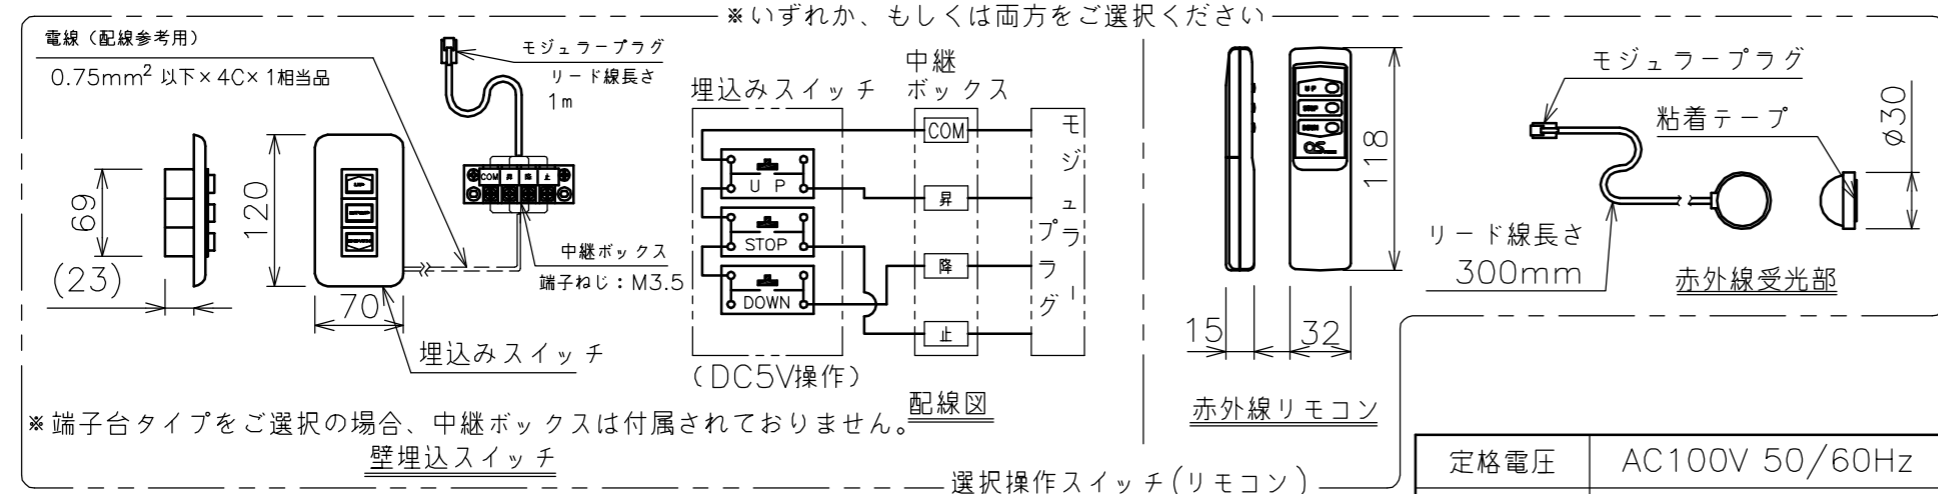

電源コンセントは付属されていません。

・外形寸法は、小数点以下を切上げております。

注記

1. スイッチボックス、一次・二次電気配線、配管工事、及び配線材料は別途となります。
2. 赤外線リモコンセットをお使いの場合、インバーター照明下では受信感度が低下し、到達距離が短くなる場合があります。
3. [] 寸法はPP201の場合の寸法となります。

スクリーン生地	ホワイト(WG103) 防災品 ビュア・マット(WF202) ビーズ(BS101) 防災品 ウルトラビーズプレミアムグレー(BU202) 防災品 パール(PP201) 防災品
スクリーンケース	シンメトリーケース
機 構	テンションアジャスト
質 量	27.3kg
オプション	赤外線リモコン(S-R1) 壁埋込スイッチ(S-R2)/-連用壁埋込スイッチ(S-R3)
アルミボックス	AL-288X
備 考	RoHS対応品

定格電圧	AC100V 50/60Hz
定格電流	0.96A
昇降速度	66/79 (mm/sec)