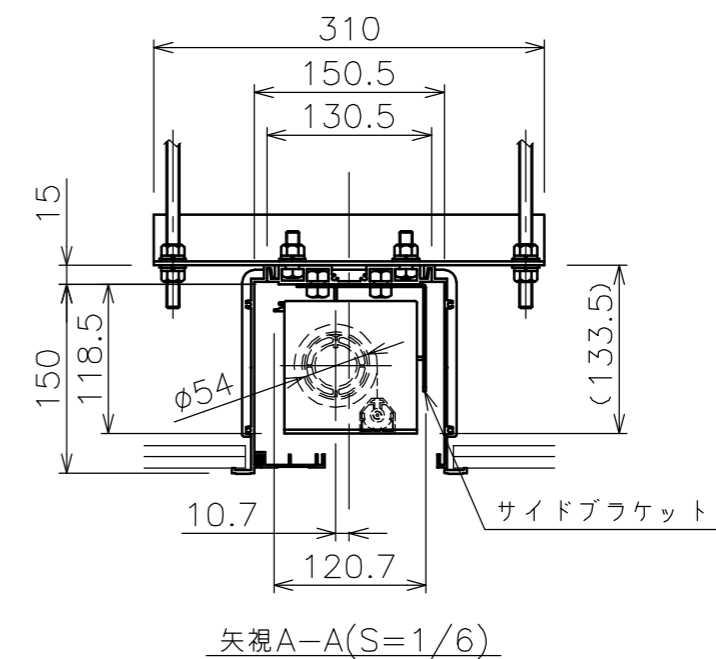

電源コンセントは付属されていません。

・外形寸法は、小数点以下を切上げております。

注記

1. スイッチボックス、一次・二次電気配線、配管工事、及び配線材料は別途となります。
2. 赤外線リモコンセットをお使いの場合、インバーター照明下では受信感度が低下し、到達距離が短くなる場合があります。
3. [] 寸法はPP201の場合の寸法となります。

スクリーン生地	ホワイト(WG103) 防災品 ビュア・マット(WF202) ビーズ(BS101) 防災品 ウルトラビーズプレミアムグレー(BU202) 防災品 パール(PP201) 防災品
スクリーンケース	シンメトリーケース
機 構	テンションアジャスト
質 量	27.3kg
オプション	赤外線リモコン(S-R1) 壁埋込スイッチ(S-R2)/-連用壁埋込スイッチ(S-R3)
アルミボックス	AL-288X
備 考	RoHS対応品

定格電圧	AC100V 50/60Hz
定格電流	0.96A
昇降速度	66/79 (mm/sec)