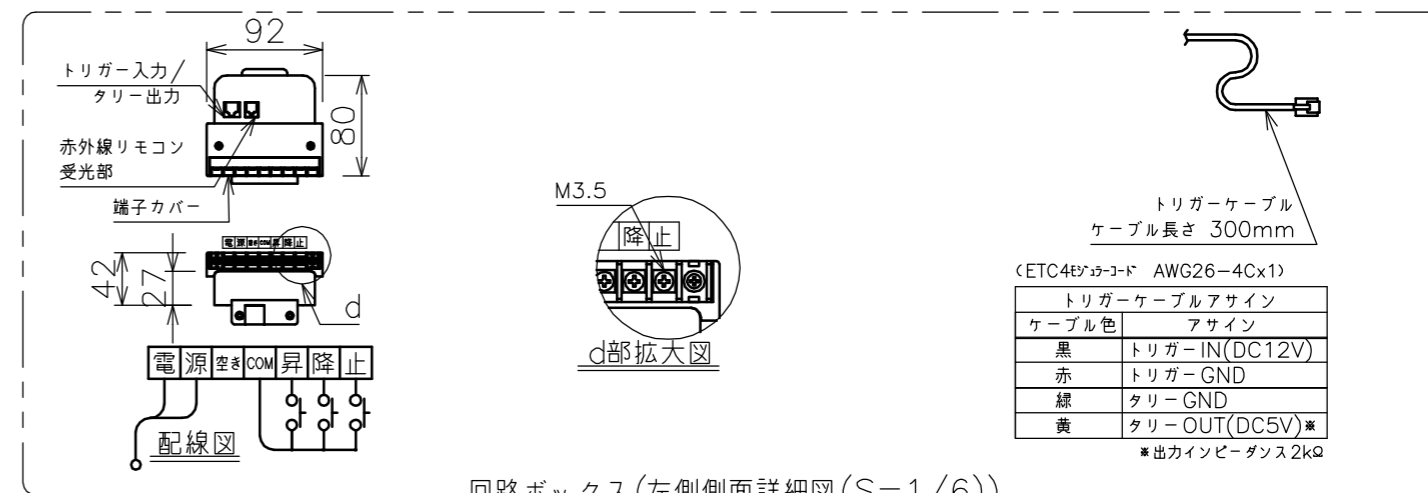

電源コンセントは付属されていません。

回路ボックス(左側側面詳細図(S=1/6))

・外形寸法は、小数点以下を切上げております。

※端子台タイプをご選択の場合、中継ボックスは付属されていません。
壁埋込スイッチ

選択操作スイッチ(リモコン)

定格電圧	AC100V 50/60Hz
定格電流	0.96A
昇降速度	66/79 (mm/sec)

スクリーン生地	ホワイト(WG103) 防炎品 ピュア・マット(WF202) ビーズ(BS101) 防炎品 ウルトラビーズプレミアムグレー(BU202) 防炎品
スクリーンケース	シンメトリーケース
機 構	テンションアジャスト
質 量	31.7kg
オプション	赤外線リモコン(S-R1) 壁埋込スイッチ(S-R2)/-連用壁埋込スイッチ(S-R3)
アルミボックス	AL-349X
備 考	RoHS対応品

注 記

1. スイッチボックス、一次・二次電気配線、配管工事、及び配線材料は別途となります。
2. 赤外線リモコンセットをお使いの場合、インバーター照明下では受信感度が低下し、到達距離が短くなる場合があります。