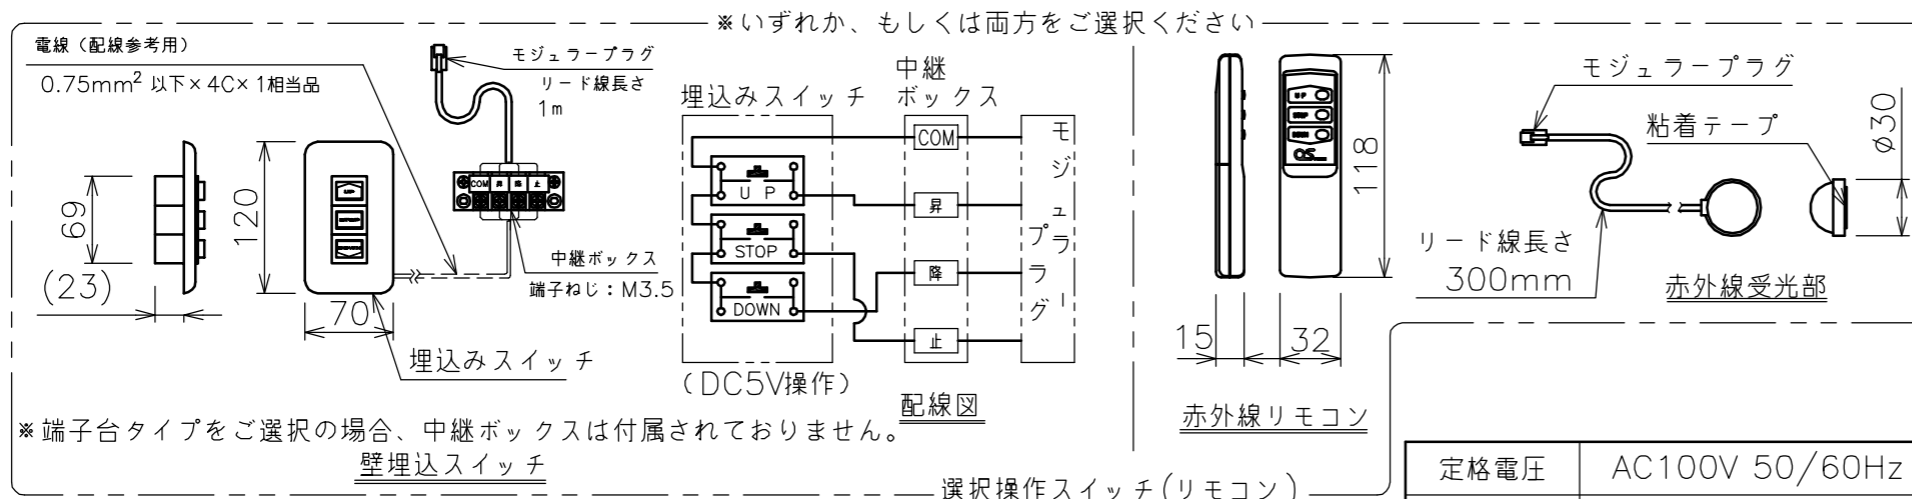

電源コンセントは付属されていません。

回路ボックス(左側側面詳細図(S=1/6))

・外形寸法は、小数点以下を切上げております。

※端子台タイプをご選択の場合、中継ボックスは付属されていません。
壁埋込スイッチ

選択操作スイッチ(リモコン)

定格電圧	AC100V 50/60Hz
定格電流	0.96A
昇降速度	66/79 (mm/sec)

スクリーン生地	ホワイト(WG103) 防炎品 ピュア・マット(WF202) ビーズ(BS101) 防炎品 ウルトラビーズプレミアムグレー(BU202) 防炎品
スクリーンケース	シンメトリーケース
機 構	テンションアジャスト
質 量	31.7kg
オプション	赤外線リモコン(S-R1) 壁埋込スイッチ(S-R2)/-連用壁埋込スイッチ(S-R3)
アルミボックス	AL-349X
備 考	RoHS対応品

注 記

1. スイッチボックス、一次・二次電気配線、配管工事、及び配線材料は別途となります。
2. 赤外線リモコンセットをお使いの場合、インバーター照明下では受信感度が低下し、到達距離が短くなる場合があります。