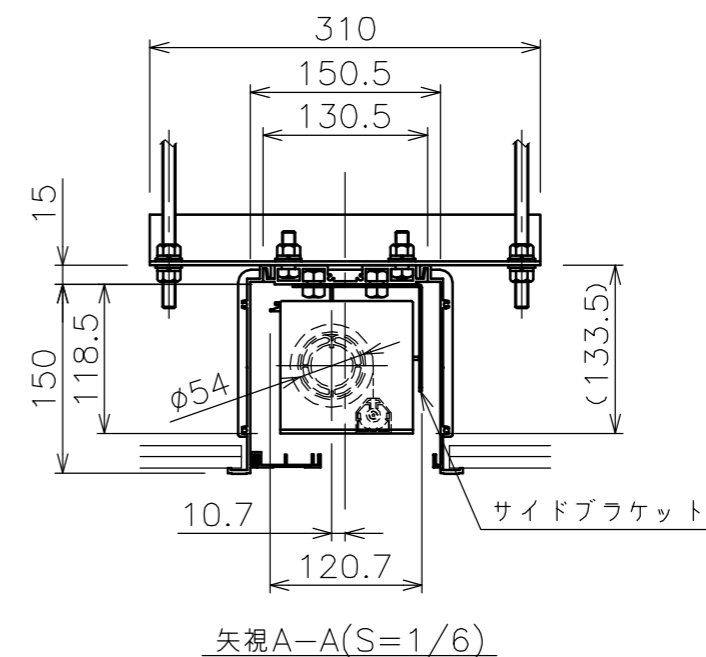

電源コンセントは付属されていません。

回路ボックス(左側側面詳細図(S=1/6))

・外形寸法は、小数点以下を切上げております。

※端子台タイプをご選択の場合、中継ボックスは付属されていません。
壁埋込スイッチ

選択操作スイッチ(リモコン)

定格電圧	AC100V 50/60Hz
定格電流	0.96A
昇降速度	66/79 (mm/sec)

スクリーン生地	ホワイト(WG103) 防炎品 ピュア・マット(WF202) ビーズ(BS101) 防炎品 ウルトラビーズプレミアムグレー(BU202) 防炎品
スクリーンケース	シンメトリーケース
機 構	テンションアジャスト
質 量	31.7kg
オプション	赤外線リモコン(S-R1) 壁埋込スイッチ(S-R2)/-連用壁埋込スイッチ(S-R3)
アルミボックス	AL-349X
備 考	RoHS対応品