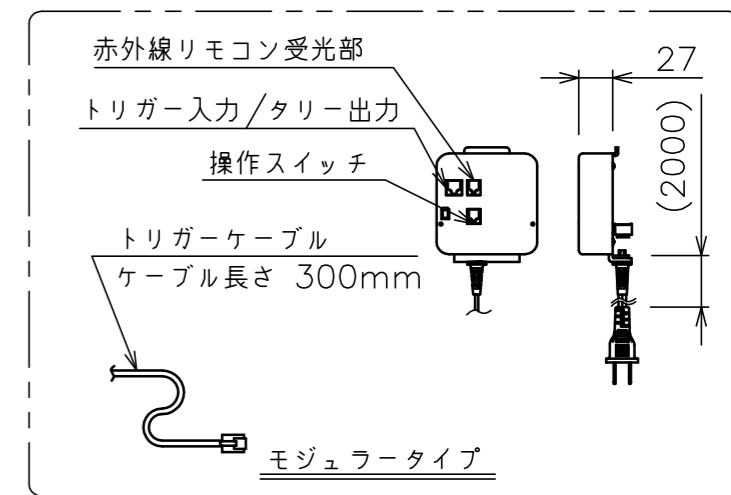

矢視A-A(S=1/6)

・外形寸法は、小数点以下を切上げております。

注記

1. スイッチボックス、一次・二次電気配線、配管工事、及び配線材料は別途となります。
2. 赤外線リモコンセットをお使いの場合、インバーター照明下では受信感度が低下し、到達距離が短くなる場合があります。
3. []寸法はPP201の場合の寸法となります。

定格電圧	AC100V 50/60Hz
定格電流	0.96A
昇降速度	66/79 (mm/sec)

スクリーン生地	ホワイト (WG103)	防炎品
スクリーンケース	シンメトリーケース	
機 構	テンションアジャスト	
質 量	25.2kg	
選 択 部 品	回路ボックス/操作スイッチ (リモコン)	
オプション	赤外線リモコン (S-R1) 壁埋込スイッチ (S-R2)/一連用壁埋込スイッチ (S-R3)	
アルミボックス	AL-268X	
備 考	RoHS対応品	