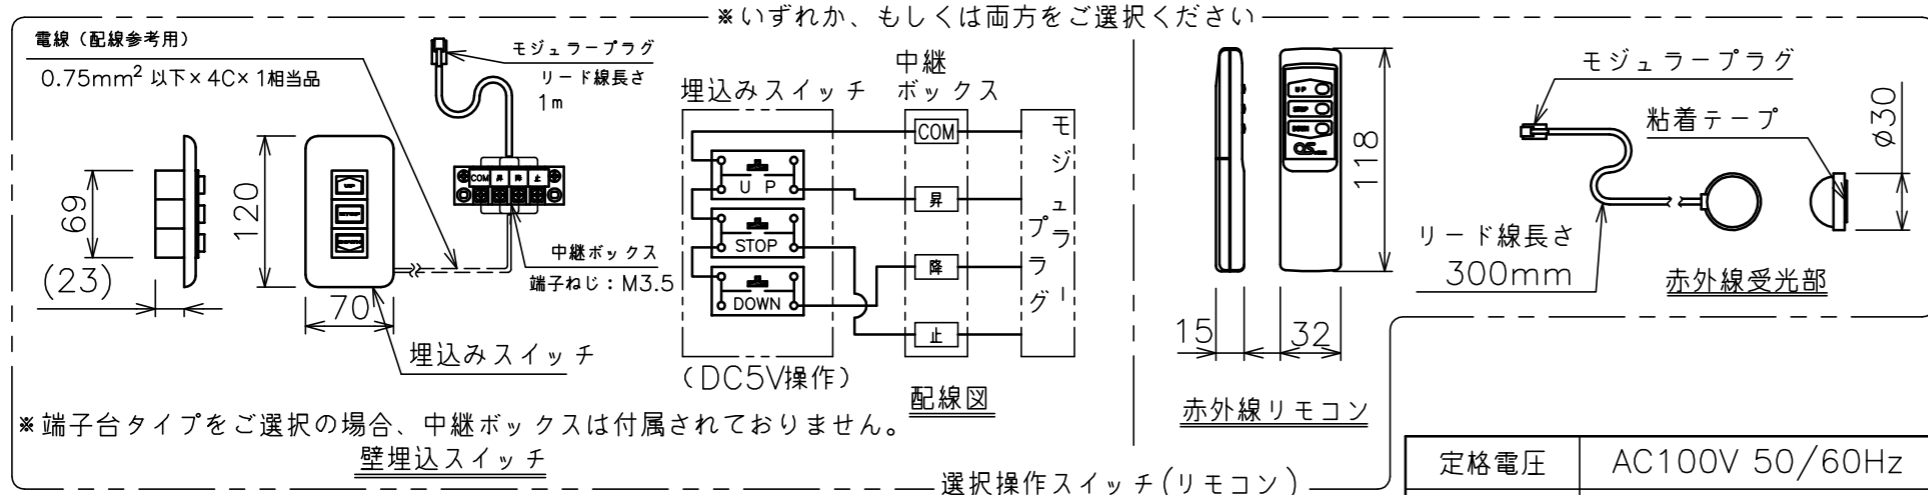

矢視A-A(S=1/6)

・外形寸法は、小数点以下を切上げております。

注記

1. スイッチボックス、一次・二次電気配線、配管工事、及び配線材料は別途となります。
2. 赤外線リモコンセットをお使いの場合、インバーター照明下では受信感度が低下し、到達距離が短くなる場合があります。
3. []寸法はPP201の場合の寸法となります。

定格電圧	AC100V 50/60Hz
定格電流	0.96A
昇降速度	66/79 (mm/sec)

スクリーン生地	ホワイト (WG103)	防炎品
スクリーンケース	シンメトリーケース	
機 構	テンションアジャスト	
質 量	25.2kg	
選 択 部 品	回路ボックス/操作スイッチ (リモコン)	
オプション	赤外線リモコン (S-R1) 壁埋込スイッチ (S-R2)/一連用壁埋込スイッチ (S-R3)	
アルミボックス	AL-268X	
備 考	RoHS対応品	