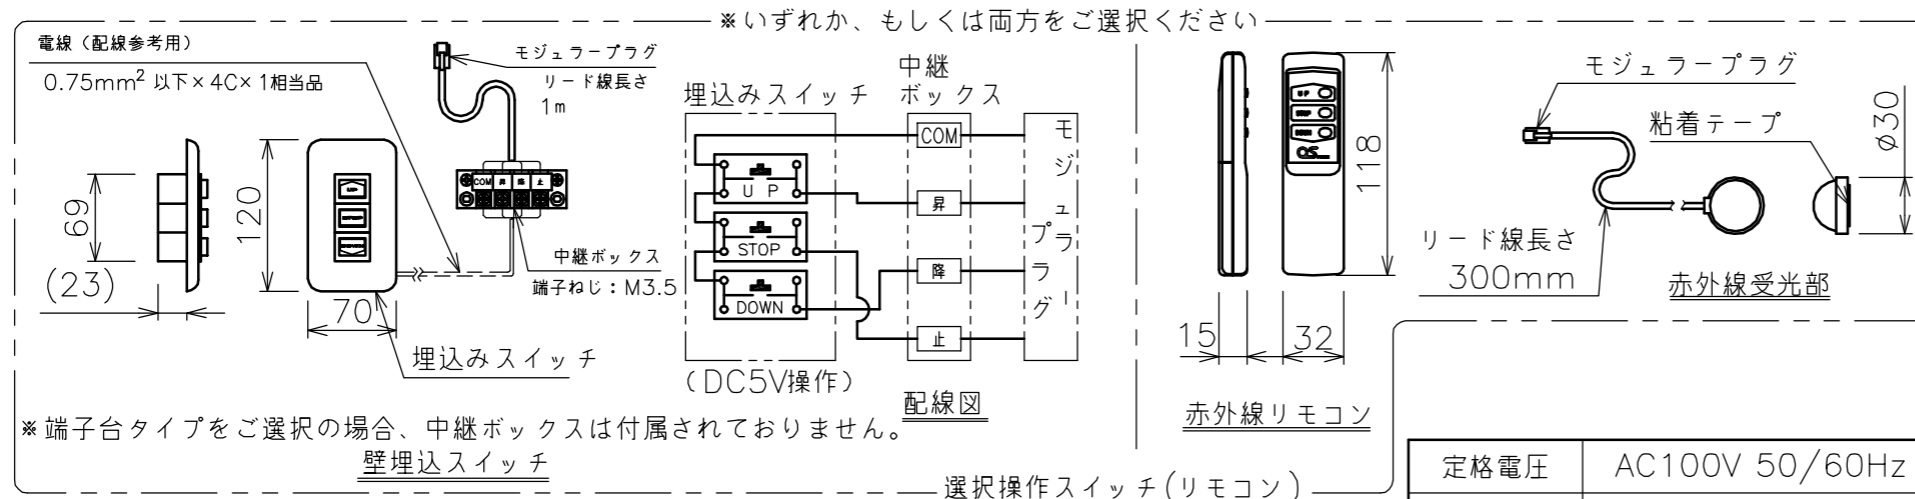

・外形寸法は、小数点以下を切上げております。

| | |
|----------|---|
| スクリーン生地 | ホワイト(WG103) 防炎品 |
| スクリーンケース | シンメトリーケース |
| 機 構 | テンションアジャスト |
| 質 量 | 31.7kg |
| オプション | 赤外線リモコン(S-R1) 壁埋込スイッチ(S-R2)/一連用壁埋込スイッチ(S-R3) |
| アルミボックス | AL-349X |
| 備 考 | RoHS対応品 |

| | |
|------|----------------|
| 定格電圧 | AC100V 50/60Hz |
| 定格電流 | 0.96A |
| 昇降速度 | 66/79 (mm/sec) |

注 記
 1. スイッチボックス、一次・二次電気配線、配管工事、及び配線材料は別途となります。
 2. 赤外線リモコンセットをお使いの場合、インバーター照明下では受信感度が低下し、到達距離が短くなる場合があります。