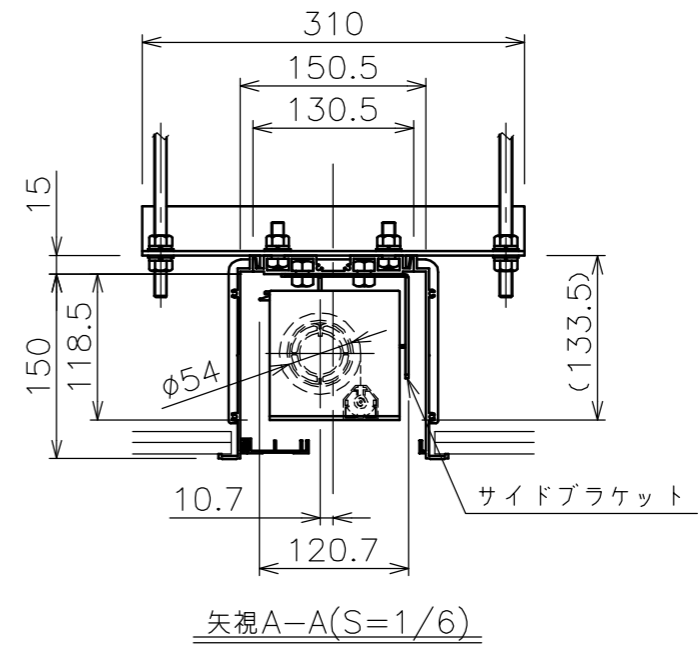

端子台タイプをご選択の場合、電源コンセントは付属されていません。

矢視A-A(S=1/6)

選択回路ボックス(左側側面詳細図(S=1/6))

・外形寸法は、小数点以下を切上げております。

※いずれか、もしくは両方をご選択ください

※端子台タイプをご選択の場合、中継ボックスは付属されていません。

注記

1. スイッチボックス、一次・二次電気配線、配管工事、及び配線材料は別途となります。
2. 赤外線リモコンセットをお使いの場合、インバーター照明下では受信感度が低下し、到達距離が短くなる場合があります。

スクリーン生地	ホワイト(WG103)	防炎品
スクリーンケース	シンメトリーケース	
機 構	テンションアジャスト	
質 量	23.1kg	
選 択 部 品	回路ボックス/操作スイッチ(リモコン)	
オプション	赤外線リモコン(S-R1) 壁埋込スイッチ(S-R2)/一連用壁埋込スイッチ(S-R3)	
アルミボックス	AL-243X	
備 考	RoHS対応品	