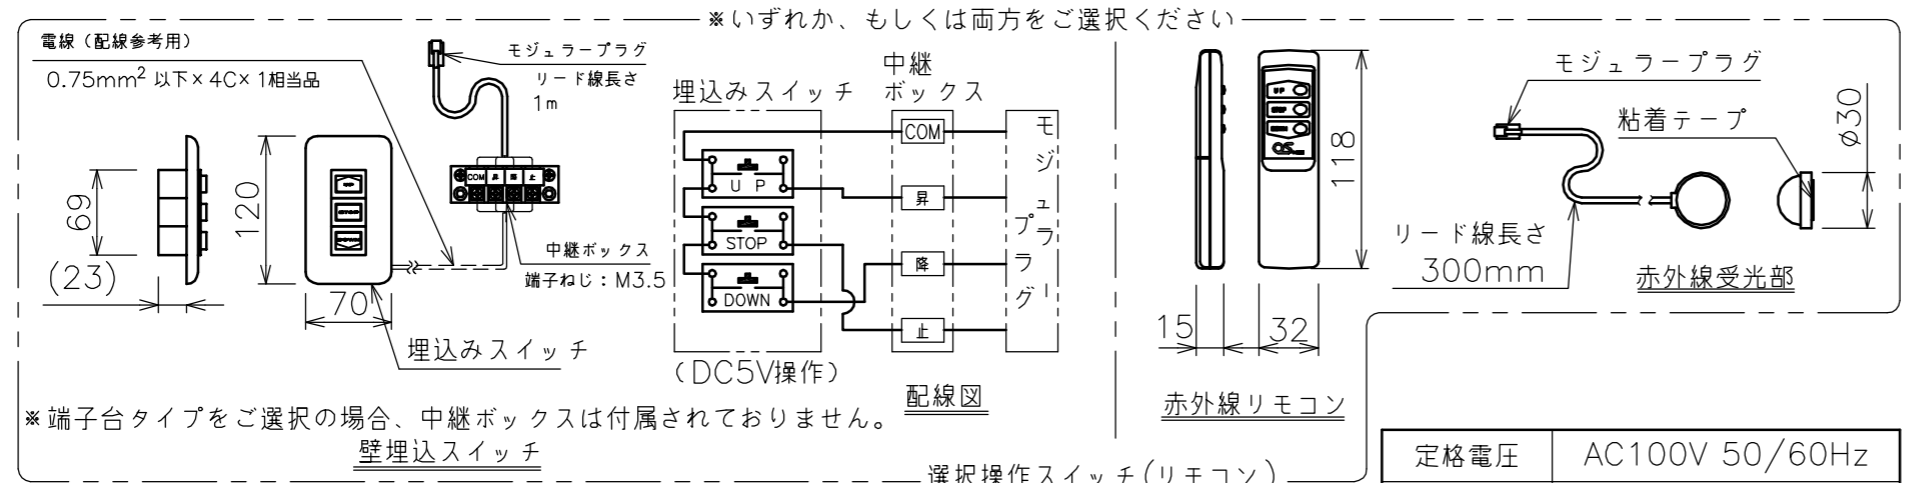

端子台タイプをご選択の場合、電源コンセントは付属されていません。

矢視A-A(S=1/6)

選択回路ボックス(左側側面詳細図(S=1/6))

・外形寸法は、小数点以下を切上げております。

※いずれか、もしくは両方をご選択ください

※端子台タイプをご選択の場合、中継ボックスは付属されていません。

注記

1. スイッチボックス、一次・二次電気配線、配管工事、及び配線材料は別途となります。
2. 赤外線リモコンセットをお使いの場合、インバーター照明下では受信感度が低下し、到達距離が短くなる場合があります。

スクリーン生地	ホワイト(WG103)	防炎品
スクリーンケース	シンメトリーケース	
機 構	テンションアジャスト	
質 量	23.1kg	
選 択 部 品	回路ボックス/操作スイッチ(リモコン)	
オプション	赤外線リモコン(S-R1) 壁埋込スイッチ(S-R2)/一連用壁埋込スイッチ(S-R3)	
アルミボックス	AL-243X	
備 考	RoHS対応品	