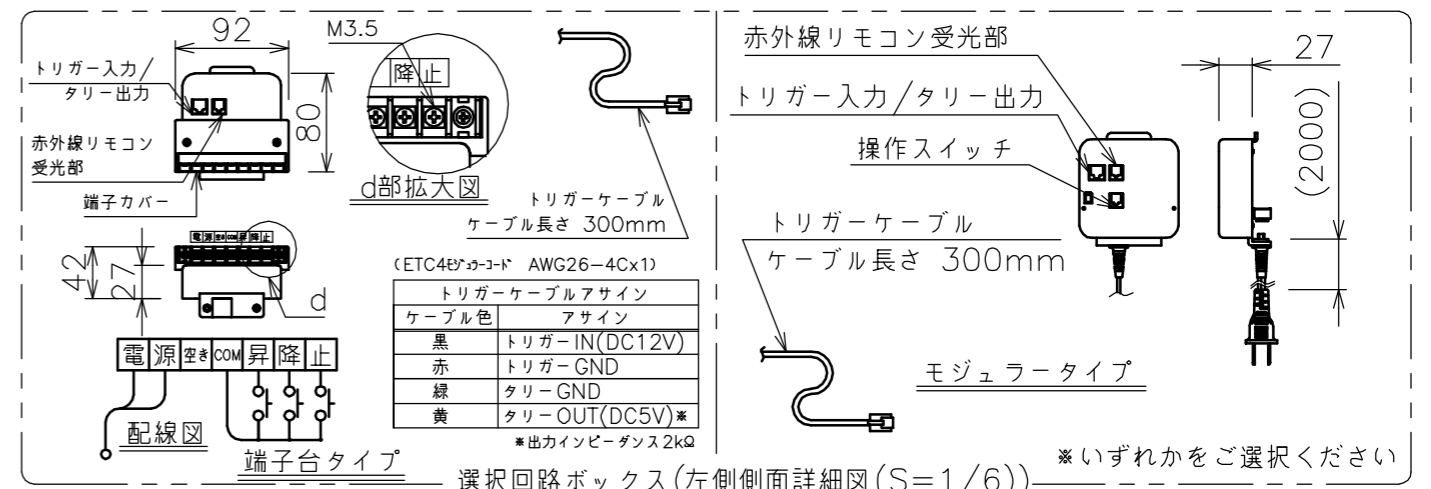

端子台タイプをご選択の場合、電源コンセントは付属されていません。

矢視A-A(S=1/6)

選択回路ボックス(左側側面詳細図(S=1/6))

・外形寸法は、小数点以下を切上げております。

※いずれか、もしくは両方をご選択ください

※端子台タイプをご選択の場合、中継ボックスは付属されていません。

注記

1. スイッチボックス、一次・二次電気配線、配管工事、及び配線材料は別途となります。
2. 赤外線リモコンセットをお使いの場合、インバーター照明下では受信感度が低下し、到達距離が短くなる場合があります。

スクリーン生地	ホワイト(WG103)	防炎品
スクリーンケース	シンメトリーケース	
機 構	テンションアジャスト	
質 量	23.1kg	
選 択 部 品	回路ボックス/操作スイッチ(リモコン)	
オプション	赤外線リモコン(S-R1) 壁埋込スイッチ(S-R2)/一連用壁埋込スイッチ(S-R3)	
アルミボックス	AL-243X	
備 考	RoHS対応品	