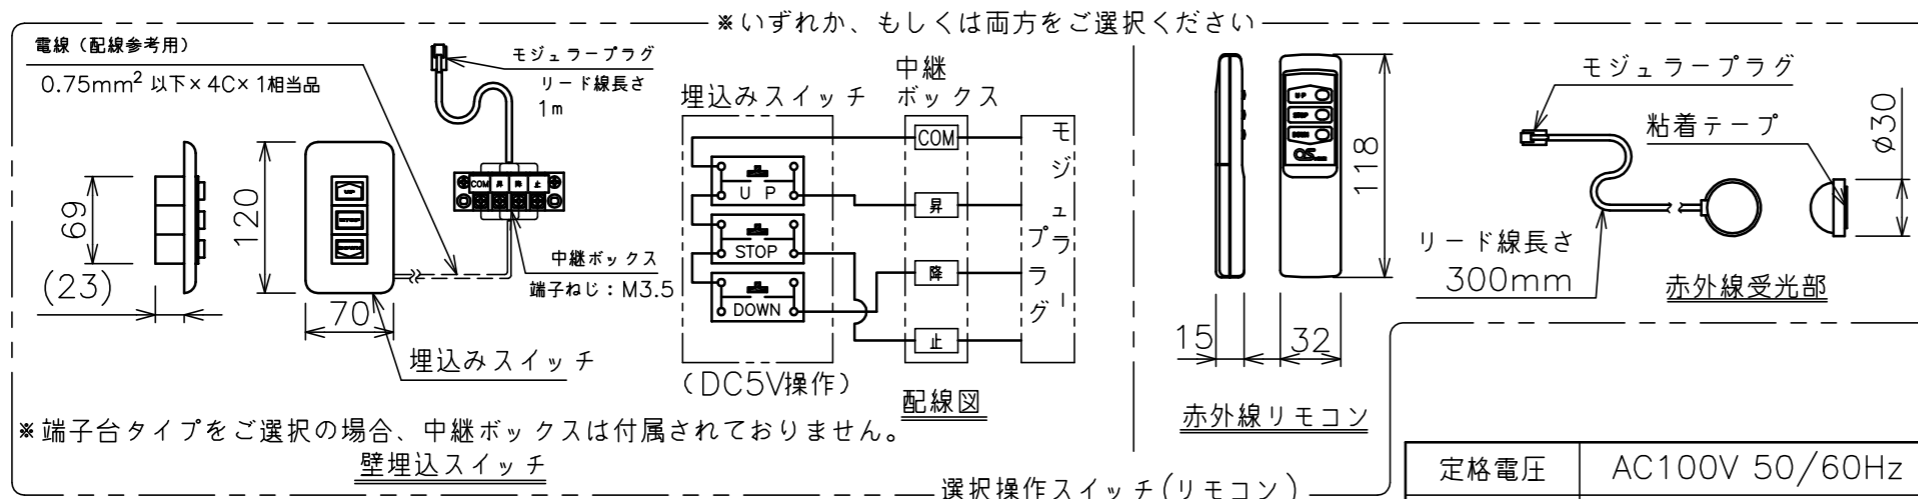

端子台タイプをご選択の場合、電源コンセントは付属されていません。

・外形寸法は、小数点以下を切上げております。

※端子台タイプをご選択の場合、中継ボックスは付属されていません。
壁埋込スイッチ

選択操作スイッチ(リモコン)

定格電圧	AC100V 50/60Hz
定格電流	0.96A
昇降速度	66/79 (mm/sec)

スクリーン生地	ホワイト (WG103) 防炎品
	ピュア・マット (WF202)
	ビーズ (BS101) 防炎品
	ウルトラビーズプレミアムグレー (BU202) 防炎品
	パール (PP201) 防炎品
スクリーンケース	シンメトリーケース
機構	テンションアジャスト
質量	25.8kg
選択部品	回路ボックス/操作スイッチ(リモコン)
オプション	赤外線リモコン(S-R1) 壁埋込スイッチ(S-R2)/一連用壁埋込スイッチ(S-R3)
アルミボックス	AL-268X
備考	RoHS対応品

注記

1. スイッチボックス、一次・二次電気配線、配管工事、及び配線材料は別途となります。
2. 赤外線リモコンセットをお使いの場合、インバーター照明下では受信感度が低下し、到達距離が短くなる場合があります。
3. [] 寸法はPP201の場合の寸法となります。