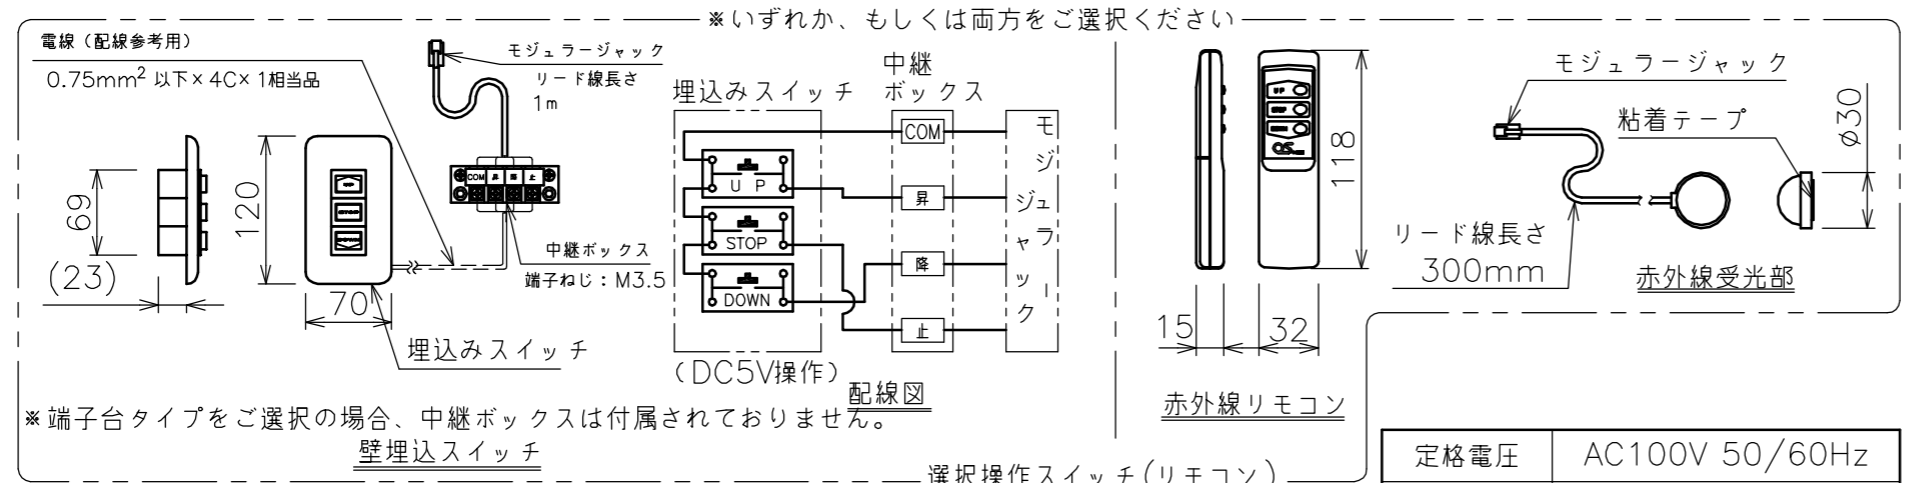

端子台タイプをご選択の場合、電源コンセントは付属されていません。

※いずれか、もしくは両方をご選択ください

※端子台タイプをご選択の場合、中継ボックスは付属されていません。

注記

1. スイッチボックス、一次・二次電気配線、配管工事、及び配線材料は別途となります。
2. 赤外線リモコンセットをお使いの場合、インバーター照明下では受信感度が低下し、到達距離が短くなる場合があります。

定格電圧	AC100V 50/60Hz
定格電流	0.96A
昇降速度	66/79 (mm/sec)

スクリーン生地	ホワイト (WG103) 防炎品
スクリーンケース	シンメトリーケース
機 構	テンションアジャスト
質 量	27.3kg
選 択 部 品	回路ボックス/操作スイッチ(リモコン)
オプション	赤外線リモコン(S-R1) 壁埋込スイッチ(S-R2)/-連用壁埋込スイッチ(S-R3)
アルミボックス	AL-288X
備 考	RoHS対応品