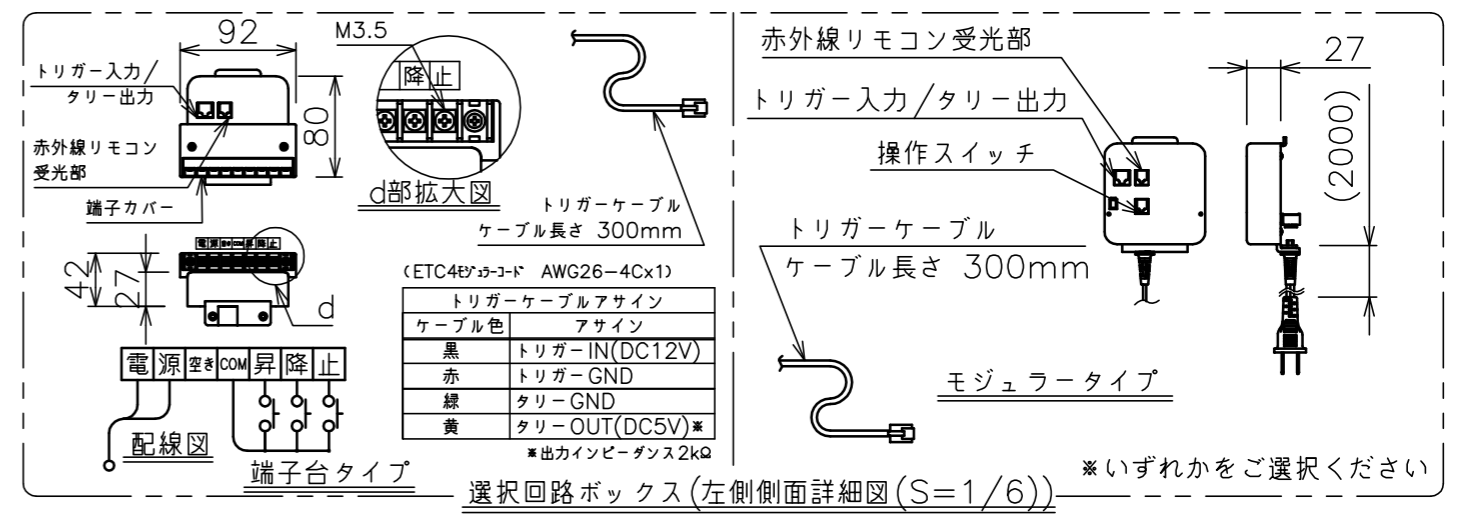

矢視A-A(S=1/6)

端子台タイプをご選択の場合、電源コンセントは付属されていません。

選択回路ボックス(左側側面詳細図(S=1/6))

*いずれかをご選択ください

・外形寸法は、小数点以下を切上げております。

*端子台タイプをご選択の場合、中継ボックスは付属されていません。

選択操作スイッチ(リモコン)

定格電圧	AC100V 50/60Hz
定格電流	0.96A
昇降速度	66/79 (mm/sec)

スクリーン生地	ホワイト(WG103)	防災品
スクリーンケース	シンメトリーケース	
機 構	テンションアジャスト	
質 量	27.4kg	
選 択 部 品	回路ボックス/操作スイッチ(リモコン)	
オプション	赤外線リモコン(S-R1) 壁埋込スイッチ(S-R2)/一連用壁埋込スイッチ(S-R3)	
アルミボックス	AL-288X	
備 考	RoHS対応品	

注 記

1. スイッチボックス、一次・二次電気配線、配管工事、及び配線材料は別途となります。
2. 赤外線リモコンセットをお使いの場合、インバーター照明下では受信感度が低下し、到達距離が短くなる場合があります。