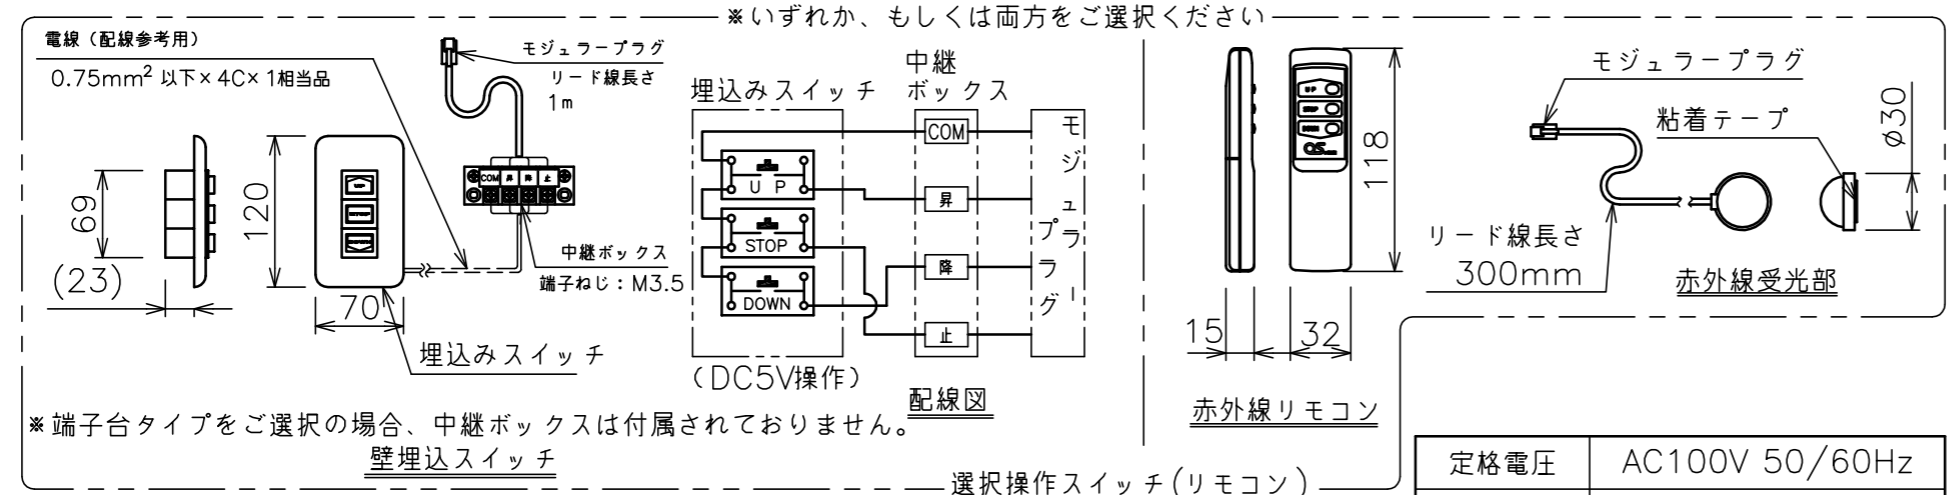

矢視A-A(S=1/6)

端子台タイプをご選択の場合、電源コンセントは付属されていません。

選択回路ボックス(左側側面詳細図(S=1/6))

*いずれかをご選択ください

・外形寸法は、小数点以下を切上げております。

*端子台タイプをご選択の場合、中継ボックスは付属されていません。

選択操作スイッチ(リモコン)

定格電圧	AC100V 50/60Hz
定格電流	0.96A
昇降速度	66/79 (mm/sec)

スクリーン生地	ホワイト(WG103)	防災品
スクリーンケース	シンメトリーケース	
機 構	テンションアジャスト	
質 量	27.4kg	
選 択 部 品	回路ボックス/操作スイッチ(リモコン)	
オプション	赤外線リモコン(S-R1) 壁埋込スイッチ(S-R2)/一連用壁埋込スイッチ(S-R3)	
アルミボックス	AL-288X	
備 考	RoHS対応品	

注 記

1. スイッチボックス、一次・二次電気配線、配管工事、及び配線材料は別途となります。
2. 赤外線リモコンセットをお使いの場合、インバーター照明下では受信感度が低下し、到達距離が短くなる場合があります。