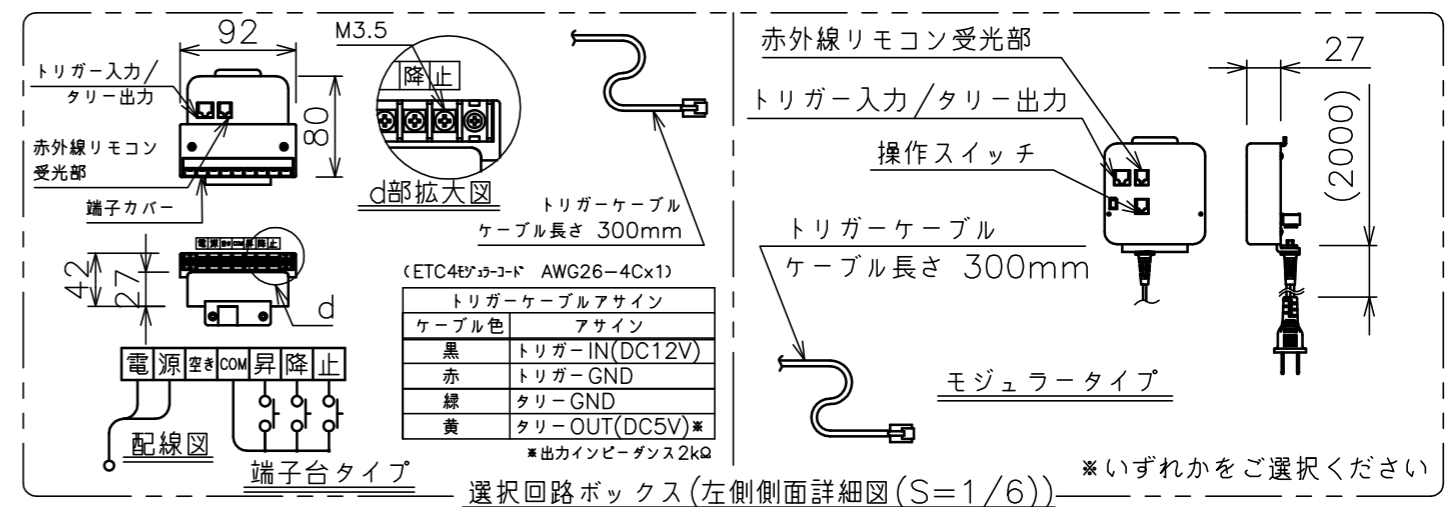

端子台タイプをご選択の場合、電源コンセントは付属されていません。

・外形寸法は、小数点以下を切上げております。

\* 端子台タイプをご選択の場合、中継ボックスは付属されていません。

スクリーン生地	ホワイト(WG103) 防炎品 ビュア・マット(WF202) ビーズ(BS101) 防炎品 ウルトラビーズプレミアムグレー(BU202) 防炎品
スクリーンケース	シンメトリーケース
機 構	テンションアジャスト
質 量	29.0kg
選 択 部 品	回路ボックス/操作スイッチ(リモコン)
オプション	赤外線リモコン(S-R1) 壁埋込スイッチ(S-R2)/一連用壁埋込スイッチ(S-R3)
アルミボックス	AL-310X
備 考	RoHS対応品

定格電圧	AC100V 50/60Hz
定格電流	0.96A
昇降速度	66/79 (mm/sec)

注 記

1. スイッチボックス、一次・二次電気配線、配管工事、及び配線材料は別途となります。
2. 赤外線リモコンセットをお使いの場合、インバーター照明下では受信感度が低下し、到達距離が短くなる場合があります。