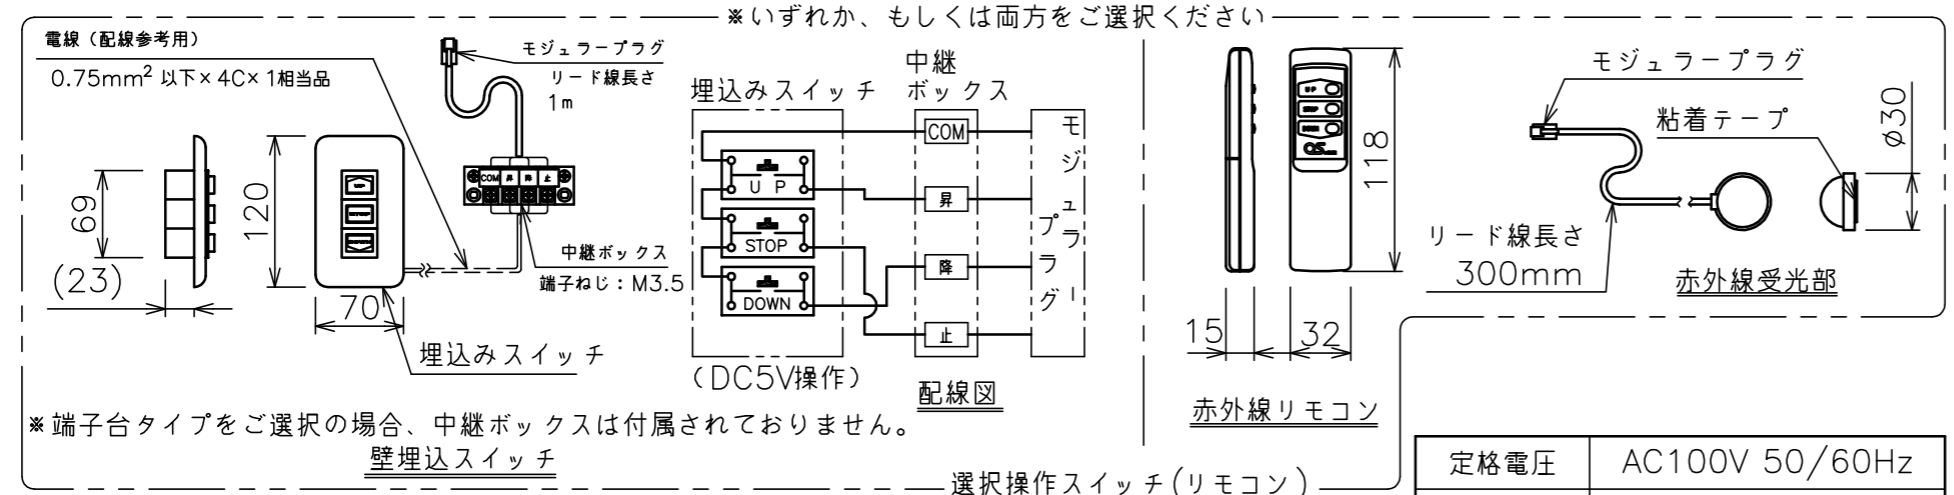

端子台タイプをご選択の場合、電源コンセントは付属されていません。

・外形寸法は、小数点以下を切上げております。

\* 端子台タイプをご選択の場合、中継ボックスは付属されていません。

スクリーン生地	ホワイト(WG103) 防炎品 ビュア・マット(WF202) ビーズ(BS101) 防炎品 ウルトラビーズプレミアムグレー(BU202) 防炎品
スクリーンケース	シンメトリーケース
機 構	テンションアジャスト
質 量	29.0kg
選 択 部 品	回路ボックス/操作スイッチ(リモコン)
オプション	赤外線リモコン(S-R1) 壁埋込スイッチ(S-R2)/一連用壁埋込スイッチ(S-R3)
アルミボックス	AL-310X
備 考	RoHS対応品

定格電圧	AC100V 50/60Hz
定格電流	0.96A
昇降速度	66/79 (mm/sec)

注 記

1. スイッチボックス、一次・二次電気配線、配管工事、及び配線材料は別途となります。
2. 赤外線リモコンセットをお使いの場合、インバーター照明下では受信感度が低下し、到達距離が短くなる場合があります。