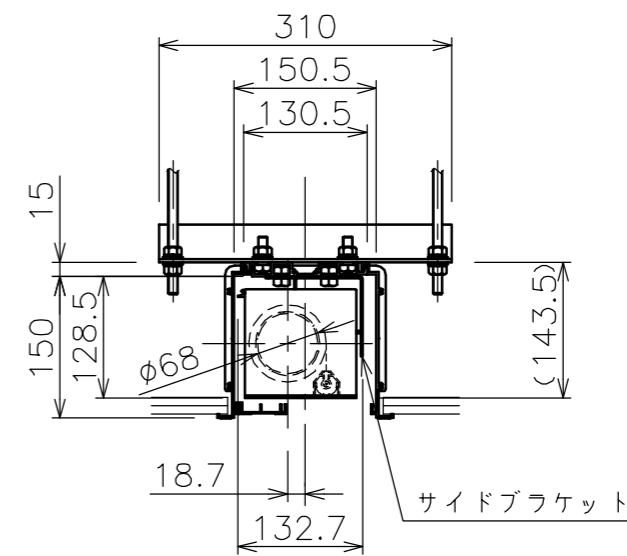

端子台タイプをご選択の場合、電源コンセントは付属されていません。

矢視A-A(S=1/8)

・外形寸法は、小数点以下を切上げております。

注記

1. スイッチボックス、一次・二次電気配線、配管工事、及び配線材料は別途となります。
2. 赤外線リモコンセットをお使いの場合、インバーター照明下では受信感度が低下し、到達距離が短くなる場合があります。

赤外線リモコン

定格電圧	AC100V 50/60Hz
定格電流	0.97A
昇降速度	83/100 (mm/sec)

スクリーン生地	ホワイト(WG103) 防災品
スクリーンケース	シンメトリーケース
機 構	テンションアジャスト
質 量	36.2kg
選 択 部 品	回路ボックス/操作スイッチ(リモコン)
オプション	赤外線リモコン(S-R1) 壁埋込スイッチ(S-R2)/-連用壁埋込スイッチ(S-R3)
アルミボックス	AL-349X
備 考	RoHS対応品