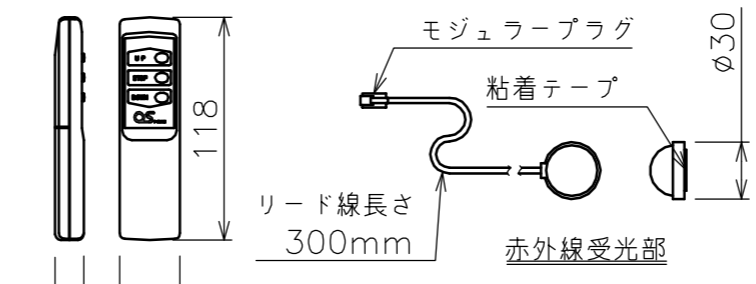

端子台タイプをご選択の場合、電源コンセントは付属されていません。

矢視A-A(S=1/8)

・外形寸法は、小数点以下を切上げております。

注記

1. スイッチボックス、一次・二次電気配線、配管工事、及び配線材料は別途となります。
2. 赤外線リモコンセットをお使いの場合、インバーター照明下では受信感度が低下し、到達距離が短くなる場合があります。

赤外線リモコン

定格電圧	AC100V 50/60Hz
定格電流	0.97A
昇降速度	83/100 (mm/sec)

スクリーン生地	ホワイト(WG103) 防災品
スクリーンケース	シンメトリーケース
機 構	テンションアジャスト
質 量	36.2kg
選 択 部 品	回路ボックス/操作スイッチ(リモコン)
オプション	赤外線リモコン(S-R1) 壁埋込スイッチ(S-R2)/-連用壁埋込スイッチ(S-R3)
アルミボックス	AL-349X
備 考	RoHS対応品