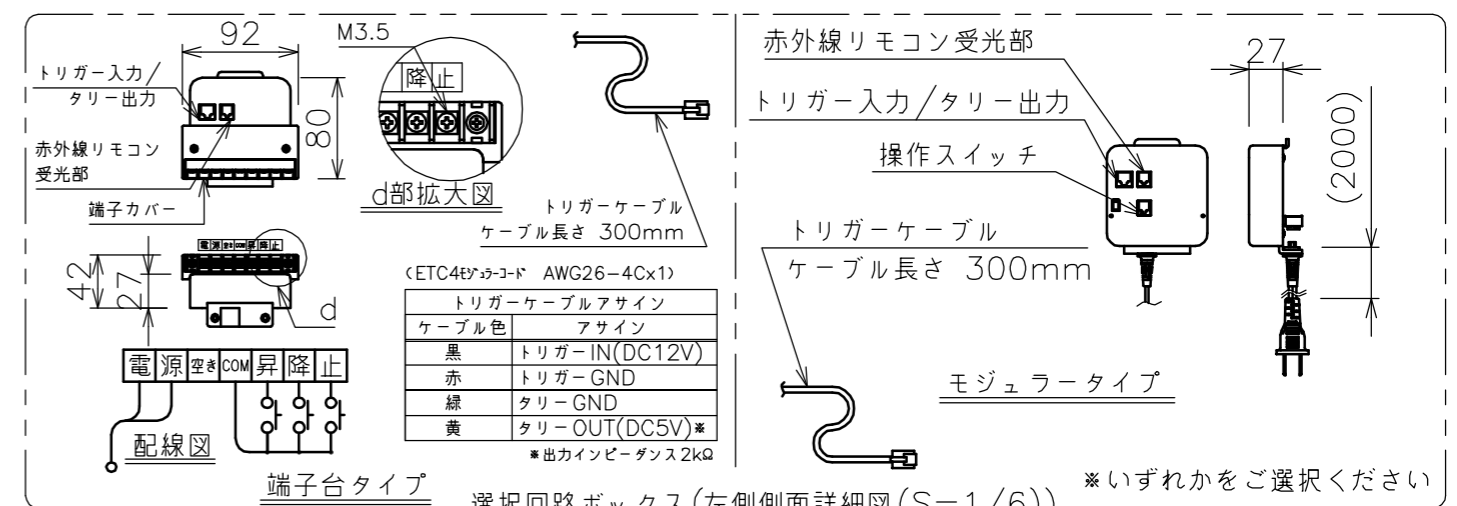

端子台タイプをご選択の場合、電源コンセントは付属されていません。

矢視A-A(S=1/8)

・外形寸法は、小数点以下を切上げております。

注記

1. スイッチボックス、一次・二次電気配線、配管工事、及び配線材料は別途となります。
2. 赤外線リモコンセットをお使いの場合、インバーター照明下では受信感度が低下し、到達距離が短くなる場合があります。

赤外線リモコン

定格電圧	AC100V 50/60Hz
定格電流	0.97A
昇降速度	83/100 (mm/sec)

スクリーン生地	ホワイト(WG103) 防災品
スクリーンケース	シンメトリーケース
機 構	テンションアジャスト
質 量	36.2kg
選 択 部 品	回路ボックス/操作スイッチ(リモコン)
オプション	赤外線リモコン(S-R1) 壁埋込スイッチ(S-R2)/-連用壁埋込スイッチ(S-R3)
アルミボックス	AL-349X
備 考	RoHS対応品