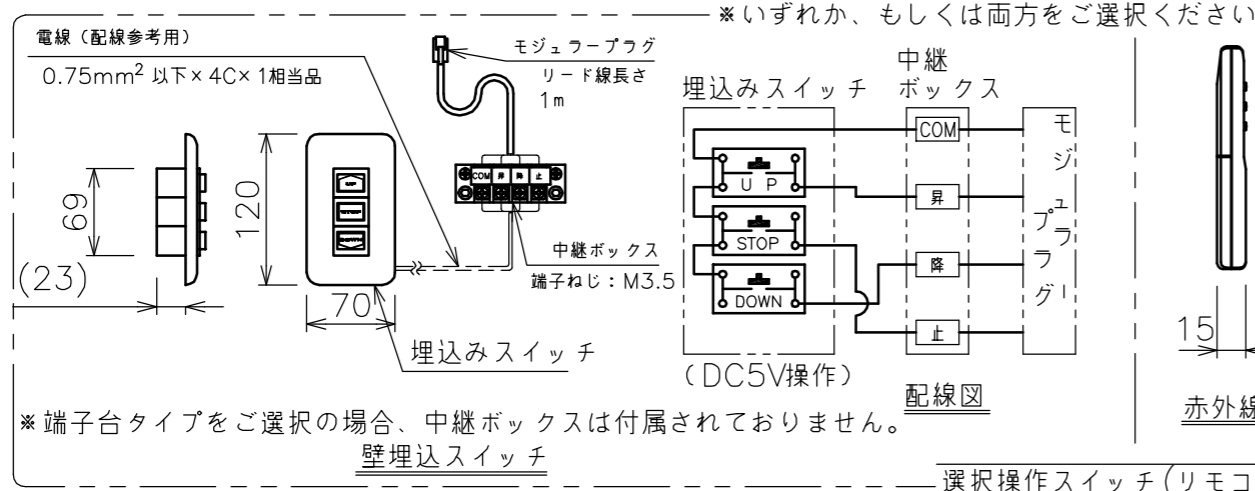

端子台タイプをご選択の場合、電源コンセントは付属されていません。

矢視A-A(S=1/8)

・外形寸法は、小数点以下を切上げております。

注記

1. スイッチボックス、一次・二次電気配線、配管工事、及び配線材料は別途となります。
2. 赤外線リモコンセットをお使いの場合、インバーター照明下では受信感度が低下し、到達距離が短くなる場合があります。

赤外線リモコン

定格電圧	AC100V 50/60Hz
定格電流	0.97A
昇降速度	83/100 (mm/sec)

スクリーン生地	ホワイト(WG103) 防災品
スクリーンケース	シンメトリーケース
機 構	テンションアジャスト
質 量	36.2kg
選 択 部 品	回路ボックス/操作スイッチ(リモコン)
オプション	赤外線リモコン(S-R1) 壁埋込スイッチ(S-R2)/-連用壁埋込スイッチ(S-R3)
アルミボックス	AL-349X
備 考	RoHS対応品