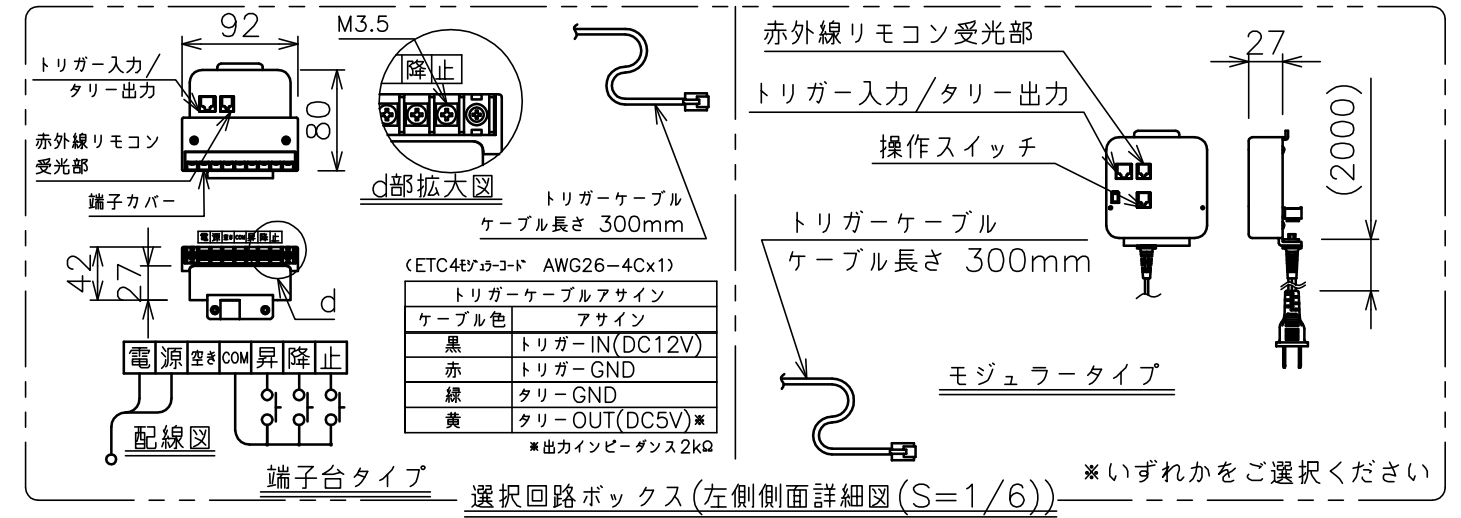

端子台タイプをご選択の場合、電源コンセントは付属されていません。

・外形寸法は、小数点以下を切上げております。

注記

1. スイッチボックス、一次・二次電気配線、配管工事、及び配線材料は別途となります。
2. 赤外線リモコンセットをお使いの場合、インバーター照明下では受信感度が低下し、到達距離が短くなる場合があります。
3. WG103とBS101はイメージ内に継目が入ります。

定格電圧	AC100V 50/60Hz
定格電流	0.97A
昇降速度	83/100 (mm/sec)

スクリーン生地	ホワイト(WG103) 防炎品 ビーズ(BS101) 防炎品 ウルトラビーズプレミアムグレー(BU202) 防炎品
スクリーンケース	シンメトリーケース
機構	テンションアジャスト
質量	38.4kg
選択部品	回路ボックス/操作スイッチ(リモコン)
オプション	赤外線リモコン(S-R1) 壁埋込スイッチ(S-R2)/一連用壁埋込スイッチ(S-R3)
アルミボックス	AL-377X
備考	RoHS対応品