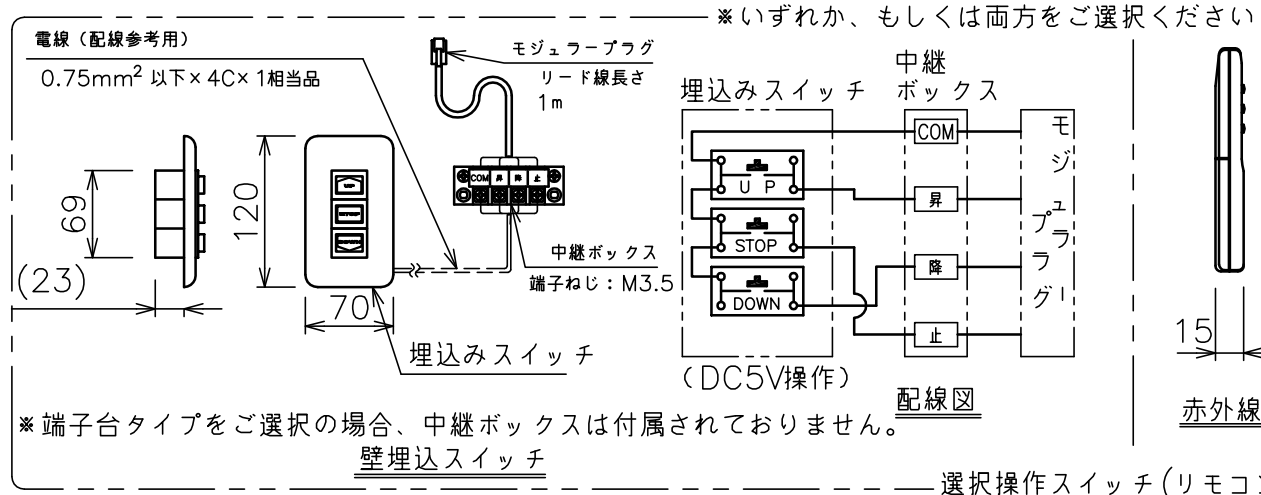

端子台タイプをご選択の場合、電源コンセントは付属されていません。

・外形寸法は、小数点以下を切上げております。

注記

1. スイッチボックス、一次・二次電気配線、配管工事、及び配線材料は別途となります。
2. 赤外線リモコンセットをお使いの場合、インバーター照明下では受信感度が低下し、到達距離が短くなる場合があります。
3. WG103とBS101はイメージ内に継目が入ります。

定格電圧	AC100V 50/60Hz
定格電流	0.97A
昇降速度	83/100 (mm/sec)

スクリーン生地	ホワイト(WG103) 防炎品 ビーズ(BS101) 防炎品 ウルトラビーズプレミアムグレー(BU202) 防炎品
スクリーンケース	シンメトリーケース
機構	テンションアジャスト
質量	38.4kg
選択部品	回路ボックス/操作スイッチ(リモコン)
オプション	赤外線リモコン(S-R1) 壁埋込スイッチ(S-R2)/一連用壁埋込スイッチ(S-R3)
アルミボックス	AL-377X
備考	RoHS対応品