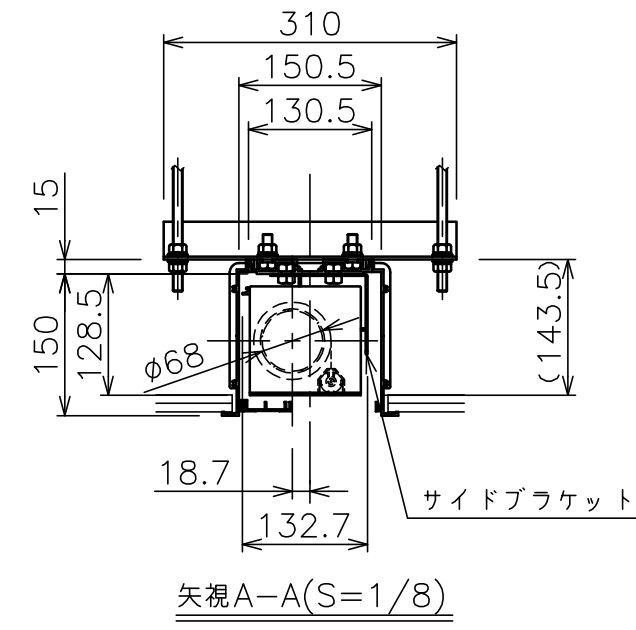

端子台タイプをご選択の場合、電源コンセントは付属されていません。

・外形寸法は、小数点以下を切上げております。

注記

1. スイッチボックス、一次・二次電気配線、配管工事、及び配線材料は別途となります。
2. 赤外線リモコンセットをお使いの場合、インバーター照明下では受信感度が低下し、到達距離が短くなる場合があります。
3. WG103とBS101はイメージ内に継目が入ります。

定格電圧	AC100V 50/60Hz
定格電流	0.97A
昇降速度	83/100 (mm/sec)

スクリーン生地	ホワイト(WG103) 防炎品 ビーズ(BS101) 防炎品 ウルトラビーズプレミアムグレー(BU202) 防炎品
スクリーンケース	シンメトリーケース
機構	テンションアジャスト
質量	38.4kg
選択部品	回路ボックス/操作スイッチ(リモコン)
オプション	赤外線リモコン(S-R1) 壁埋込スイッチ(S-R2)/一連用壁埋込スイッチ(S-R3)
アルミボックス	AL-377X
備考	RoHS対応品