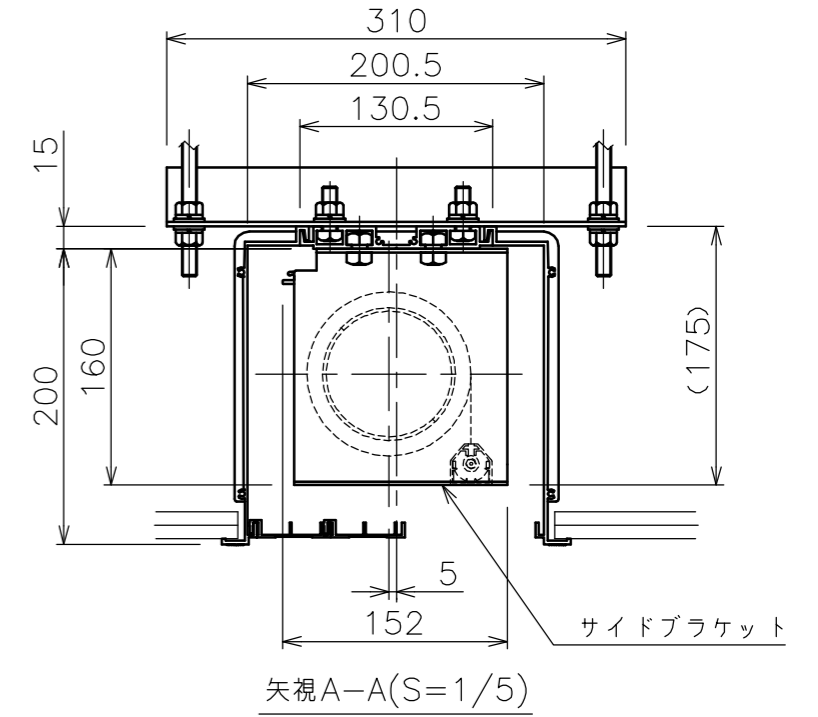

端子台タイプをご選択の場合、電気コンセントは付属されていません。

・外形寸法は、小数点以下を切上げております。

※いずれか、もしくは両方をご選択ください

※端子台タイプをご選択の場合、中継ボックスは付属されていません。

注記

1. スイッチボックス、一次・二次電気配線、配管工事、及び配線材料は別途となります。
2. 赤外線リモコンセットをお使いの場合、インバーター照明下では受信感度が低下し、到達距離が短くなる場合があります。
3. イメージ内に継ぎ目が入ります。

矢視A-A(S=1/5)

端子台タイプ

選択回路ボックス(左側側面詳細図(S=1/6))

※いずれかをご選択ください

スクリーン生地	ホワイト(WG103) 防災品
スクリーンケース	シンメトリーケース
機 構	テンションアジャスト
質 量	68.3kg
選 択 部 品	回路ボックス/操作スイッチ(リモコン)
オプション	赤外線リモコン(S-R1) 壁埋込スイッチ(S-R2)/一連用壁埋込スイッチ(S-R3)
アルミボックス	AL-486EX
備 考	RoHS対応品

定格電圧	AC100V 50/60Hz
定格電流	1.13A
昇降速度	67/80 (mm/sec)