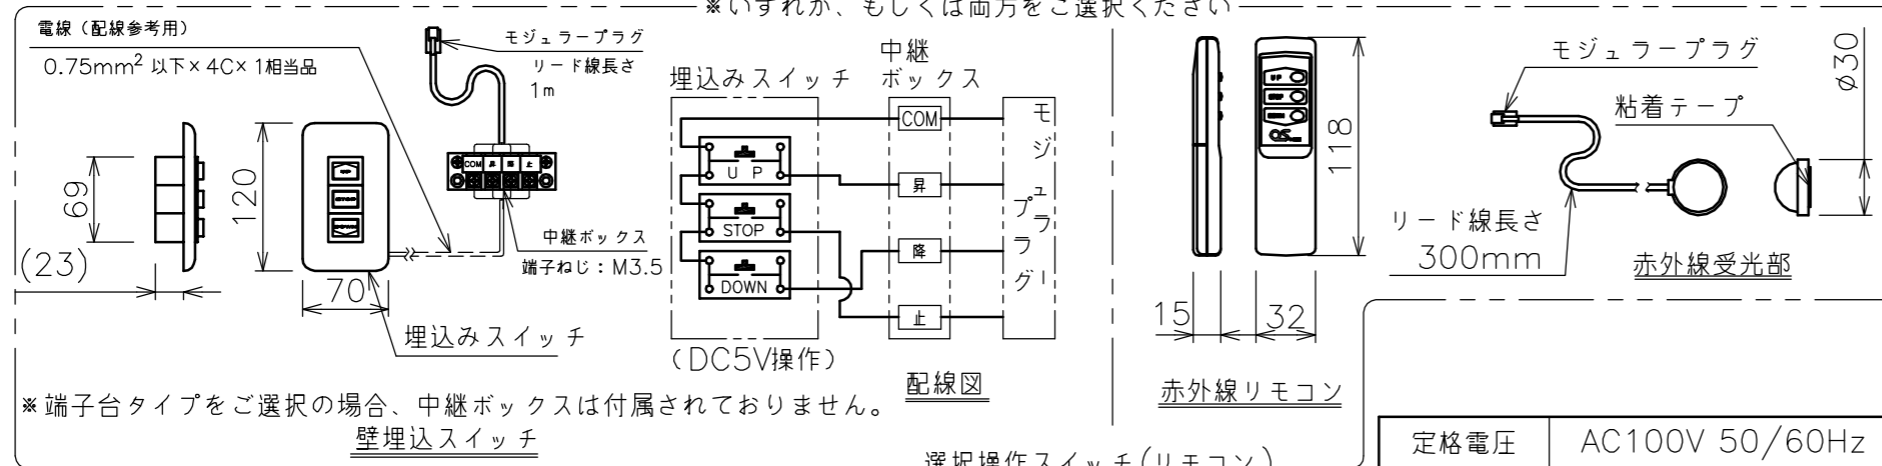

端子台タイプをご選択の場合、電気コンセントは付属されていません。

・外形寸法は、小数点以下を切上げております。

※いずれか、もしくは両方をご選択ください

※端子台タイプをご選択の場合、中継ボックスは付属されていません。

注記

1. スイッチボックス、一次・二次電気配線、配管工事、及び配線材料は別途となります。
2. 赤外線リモコンセットをお使いの場合、インバーター照明下では受信感度が低下し、到達距離が短くなる場合があります。
3. イメージ内に継ぎ目が入ります。

矢視A-A(S=1/5)

端子台タイプ

選択回路ボックス(左側側面詳細図(S=1/6))

※いずれかをご選択ください

スクリーン生地	ホワイト(WG103) 防災品
スクリーンケース	シンメトリーケース
機 構	テンションアジャスト
質 量	68.3kg
選 択 部 品	回路ボックス/操作スイッチ(リモコン)
オプション	赤外線リモコン(S-R1) 壁埋込スイッチ(S-R2)/一連用壁埋込スイッチ(S-R3)
アルミボックス	AL-486EX
備 考	RoHS対応品

定格電圧	AC100V 50/60Hz
定格電流	1.13A
昇降速度	67/80 (mm/sec)