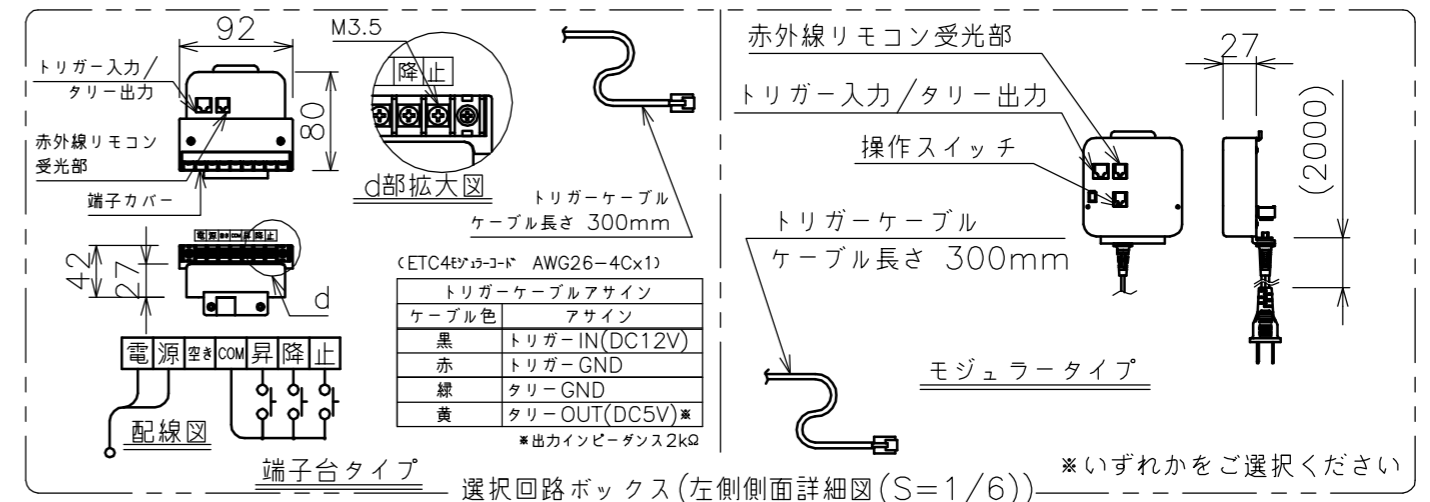

端子台タイプをご選択の場合、電気コンセントは付属されていません。

・外形寸法は、小数点以下を切上げております。

※いずれか、もしくは両方をご選択ください

※端子台タイプをご選択の場合、中継ボックスは付属されていません。

注記

1. スイッチボックス、一次・二次電気配線、配管工事、及び配線材料は別途となります。
2. 赤外線リモコンセットをお使いの場合、インバーター照明下では受信感度が低下し、到達距離が短くなる場合があります。
3. イメージ内に継ぎ目が入ります。

矢視A-A(S=1/5)

端子台タイプ

選択回路ボックス(左側側面詳細図(S=1/6))

※いずれかをご選択ください

スクリーン生地	ホワイト(WG103) 防災品
スクリーンケース	シンメトリーケース
機 構	テンションアジャスト
質 量	68.3kg
選 択 部 品	回路ボックス/操作スイッチ(リモコン)
オプション	赤外線リモコン(S-R1) 壁埋込スイッチ(S-R2)/一連用壁埋込スイッチ(S-R3)
アルミボックス	AL-486EX
備 考	RoHS対応品

定格電圧	AC100V 50/60Hz
定格電流	1.13A
昇降速度	67/80 (mm/sec)