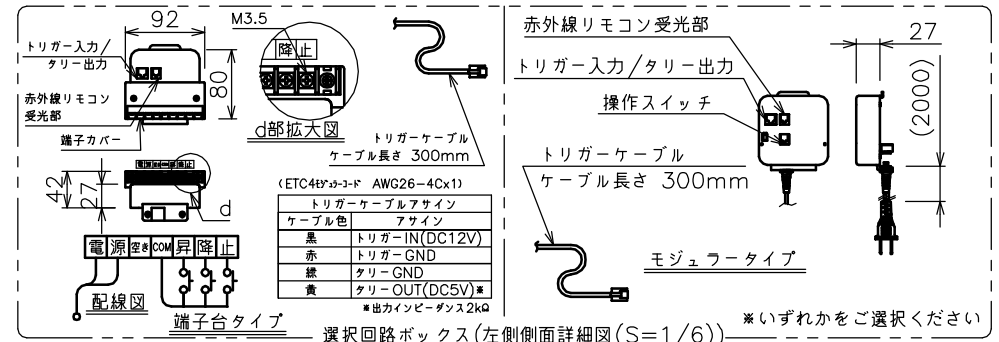

端子台タイプをご選択の場合、電源コンセントは付属されていません。

矢視A-A(S=1/6)

※いずれかをご選択ください

・外形寸法は、小数点以下を切上げております。

注 記

1. スイッチボックス、一次・二次電気配線、配管工事、及び配線材料は別途となります。
2. 赤外線リモコンセットをお使いの場合、インバーター照明下では受信感度が低下し、到達距離が短くなる場合があります。
3. [ ]寸法はPP201の場合の寸法となります。

スクリーン生地	ホワイト(WG103) 防災品 ビュ-マット(WF202) ピース(BS101) 防災品 ウルトラビ-スプレミアムグレー(BU202) 防災品 パール(PP201) 防災品
スクリーンケース	シンメトリーケース
機 構	テンションアジャスト
質 量	21.1kg
選 択 部 品	回路ボックス/操作スイッチ(リモコン)
オプション	赤外線リモコン(S-R1) 壁埋込スイッチ(S-R2)/一連用壁埋込スイッチ(S-R3)
アルミボックス	AL-217X
備 考	RoHS対応品

定格電圧	AC100V 50/60Hz
定格電流	0.96A
昇降速度	66/79 (mm/sec)