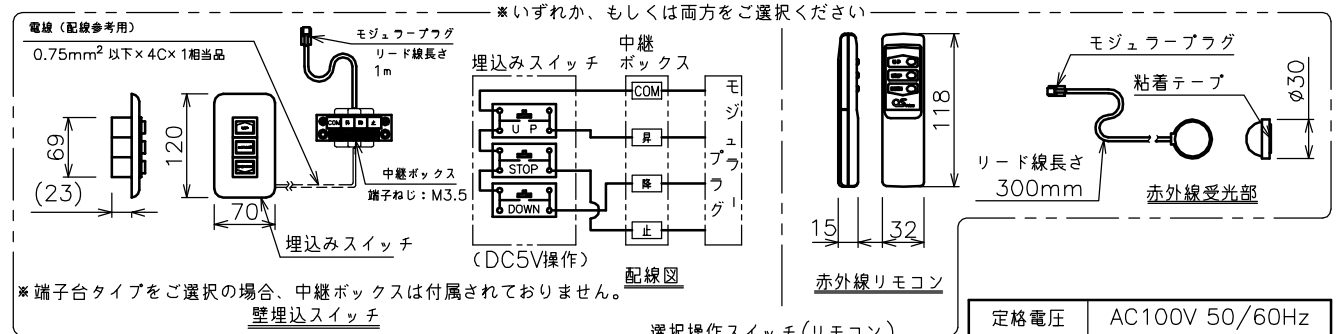

端子台タイプをご選択の場合、電源コンセントは付属されていません。

矢視A-A(S=1/6)

※いずれかをご選択ください

・外形寸法は、小数点以下を切上げております。

注 記

1. スイッチボックス、一次・二次電気配線、配管工事、及び配線材料は別途となります。
2. 赤外線リモコンセットをお使いの場合、インバーター照明下では受信感度が低下し、到達距離が短くなる場合があります。
3. [ ]寸法はPP201の場合の寸法となります。

スクリーン生地	ホワイト(WG103) 防災品 ビュ-マット(WF202) ピース(BS101) 防災品 ウルトラビ-スプレミアムグレー(BU202) 防災品 パール(PP201) 防災品
スクリーンケース	シンメトリーケース
機 構	テンションアジャスト
質 量	21.1kg
選 択 部 品	回路ボックス/操作スイッチ(リモコン)
オプション	赤外線リモコン(S-R1) 壁埋込スイッチ(S-R2)/一連用壁埋込スイッチ(S-R3)
アルミボックス	AL-217X
備 考	RoHS対応品

定格電圧	AC100V 50/60Hz
定格電流	0.96A
昇降速度	66/79 (mm/sec)