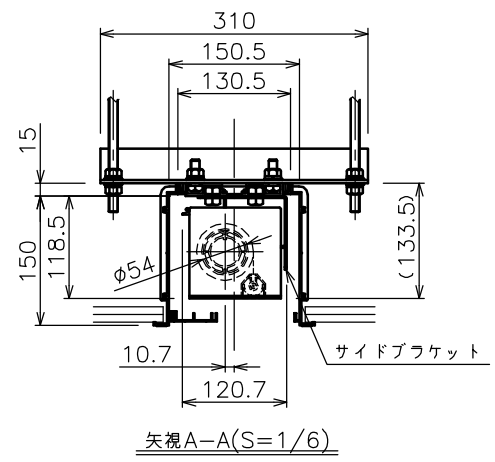

端子台タイプをご選択の場合、電源コンセントは付属されていません。

矢視A-A(S=1/6)

※いずれかをご選択ください

・外形寸法は、小数点以下を切上げております。

注 記

1. スイッチボックス、一次・二次電気配線、配管工事、及び配線材料は別途となります。
2. 赤外線リモコンセットをお使いの場合、インバーター照明下では受信感度が低下し、到達距離が短くなる場合があります。
3. [ ]寸法はPP201の場合の寸法となります。

スクリーン生地	ホワイト(WG103) 防災品 ビュ-マット(WF202) ピース(BS101) 防災品 ウルトラビ-スプレミアムグレー(BU202) 防災品 パール(PP201) 防災品
スクリーンケース	シンメトリーケース
機 構	テンションアジャスト
質 量	21.1kg
選 択 部 品	回路ボックス/操作スイッチ(リモコン)
オプション	赤外線リモコン(S-R1) 壁埋込スイッチ(S-R2)/一連用壁埋込スイッチ(S-R3)
アルミボックス	AL-217X
備 考	RoHS対応品