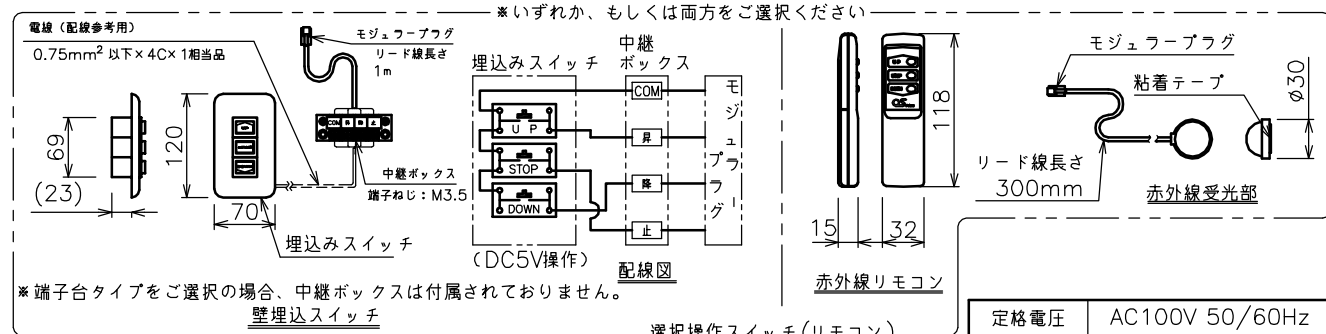

端子台タイプをご選択の場合、電源コンセントは付属されていません。

矢視A-A(S=1/6)

※いずれかをご選択ください

・外形寸法は、小数点以下を切上げております。

注 記

1. スイッチボックス、一次・二次電気配線、配管工事、及び配線材料は別途となります。
2. 赤外線リモコンセットをお使いの場合、インバーター照明下では受信感度が低下し、到達距離が短くなる場合があります。
3. []寸法はPP201の場合の寸法となります。

定格電圧	AC100V 50/60Hz
定格電流	0.96A
昇降速度	66/79 (mm/sec)

スクリーン生地	ホワイト(WG103) 防災品 ビュ-マット(WF202) ピース(BS101) 防災品 ウルトラビ-スプレミアムグレー(BU202) 防災品 パール(PP201) 防災品
スクリーンケース	シンメトリーケース
機 構	テンションアジャスト
質 量	25.6kg
選 択 部 品	回路ボックス/操作スイッチ(リモコン)
オプション	赤外線リモコン(S-R1) 壁埋込スイッチ(S-R2)/一連用壁埋込スイッチ(S-R3)
アルミボックス	AL-268X
備 考	RoHS対応品