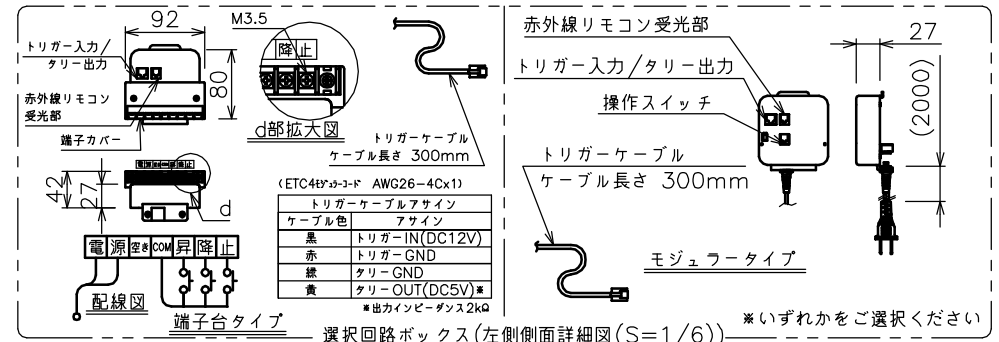

端子台タイプをご選択の場合、電源コンセントは付属されていません。

矢視A-A(S=1/6)

※いずれかをご選択ください

・外形寸法は、小数点以下を切上げております。

注 記

1. スイッチボックス、一次・二次電気配線、配管工事、及び配線材料は別途となります。
2. 赤外線リモコンセットをお使いの場合、インバーター照明下では受信感度が低下し、到達距離が短くなる場合があります。
3. []寸法はPP201の場合の寸法となります。

定格電圧	AC100V 50/60Hz
定格電流	0.96A
昇降速度	66/79 (mm/sec)

スクリーン生地	ホワイト(WG103) 防災品 ビュ-マット(WF202) ピース(BS101) 防災品 ウルトラビ-スプレミアムグレー(BU202) 防災品 パール(PP201) 防災品
スクリーンケース	シンメトリーケース
機 構	テンションアジャスト
質 量	25.6kg
選 択 部 品	回路ボックス/操作スイッチ(リモコン)
オプション	赤外線リモコン(S-R1) 壁埋込スイッチ(S-R2)/一連用壁埋込スイッチ(S-R3)
アルミボックス	AL-268X
備 考	RoHS対応品