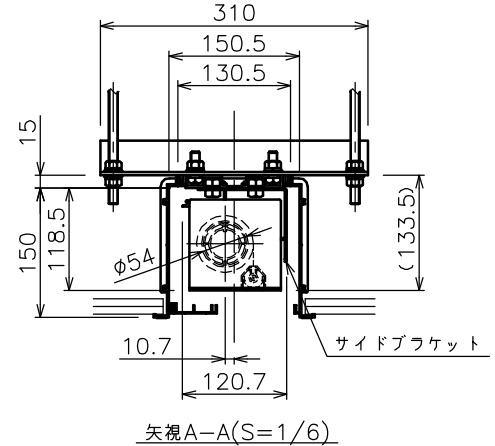

端子台タイプをご選択の場合、電源コンセントは付属されていません。

矢視A-A(S=1/6)

※いずれかをご選択ください

・外形寸法は、小数点以下を切上げております。

注 記

1. スイッチボックス、一次・二次電気配線、配管工事、及び配線材料は別途となります。
2. 赤外線リモコンセットをお使いの場合、インバーター照明下では受信感度が低下し、到達距離が短くなる場合があります。
3. []寸法はPP201の場合の寸法となります。

定格電圧	AC100V 50/60Hz
定格電流	0.96A
昇降速度	66/79 (mm/sec)

スクリーン生地	ホワイト(WG103) 防災品 ビュ-マット(WF202) ピース(BS101) 防災品 ウルトラビ-スプレミアムグレー(BU202) 防災品 パール(PP201) 防災品
スクリーンケース	シンメトリーケース
機 構	テンションアジャスト
質 量	25.6kg
選 択 部 品	回路ボックス/操作スイッチ(リモコン)
オプション	赤外線リモコン(S-R1) 壁埋込スイッチ(S-R2)/一連用壁埋込スイッチ(S-R3)
アルミボックス	AL-268X
備 考	RoHS対応品