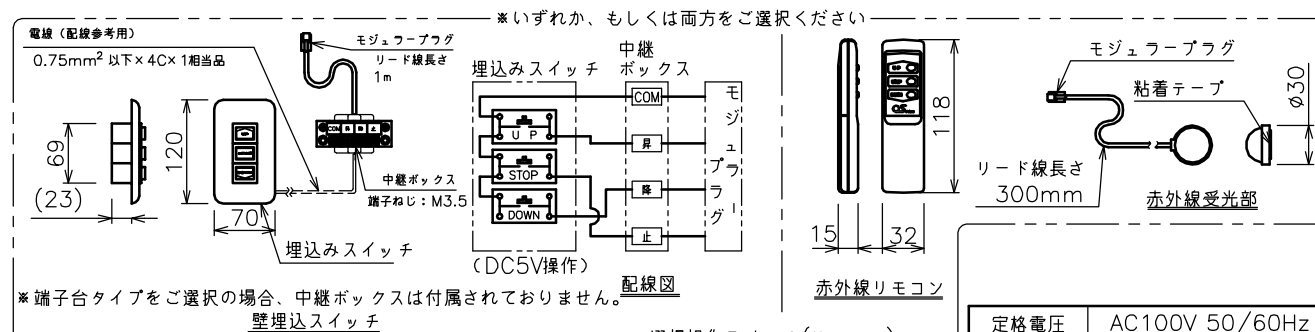

端子台タイプをご選択の場合、電源コンセントは付属されていません。

※いずれかをご選択ください

・外形寸法は、小数点以下を切上げております。

注記

1. スイッチボックス、一次・二次電気配線、配管工事、及び配線材料は別途となります。
2. 赤外線リモコンセットをお使いの場合、インバーター照明下では受信感度が低下し、到達距離が短くなる場合があります。
3. []寸法はPP201の場合の寸法となります。

スクリーン生地	ホワイト (WG103) 防災品 ビュア・マット (WF202) ピース (BS101) 防災品 ウルトラビズプレミアムグレー (BU202) 防災品 パール (PP201) 防災品
スクリーンケース	シンメトリーケース
機 構	テンションアジャスト
質 量	27.3kg
選 択 部 品	回路ボックス/操作スイッチ(リモコン)
オプション	赤外線リモコン(S-R1) 壁埋込スイッチ(S-R2)/一連用壁埋込スイッチ(S-R3)
アルミボックス	AL-288X
備 考	RoHS対応品

定格電圧	AC100V 50/60Hz
定格電流	0.96A
昇降速度	66/79 (mm/sec)