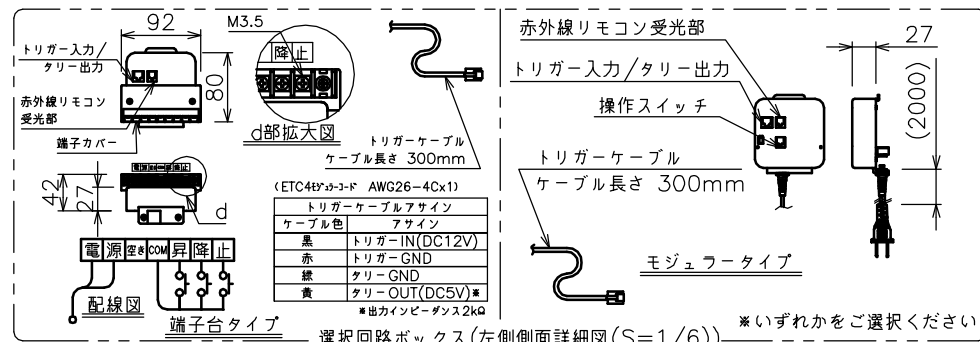

端子台タイプをご選択の場合、電源コンセントは付属されていません。

※いずれかをご選択ください

・外形寸法は、小数点以下を切上げております。

注記

1. スイッチボックス、一次・二次電気配線、配管工事、及び配線材料は別途となります。
2. 赤外線リモコンセットをお使いの場合、インバーター照明下では受信感度が低下し、到達距離が短くなる場合があります。
3. []寸法はPP201の場合の寸法となります。

スクリーン生地	ホワイト (WG103) 防災品 ビュア・マット (WF202) ピース (BS101) 防災品 ウルトラビズプレミアムグレー (BU202) 防災品 パール (PP201) 防災品
スクリーンケース	シンメトリーケース
機 構	テンションアジャスト
質 量	27.3kg
選 択 部 品	回路ボックス/操作スイッチ(リモコン)
オプション	赤外線リモコン(S-R1) 壁埋込スイッチ(S-R2)/一連用壁埋込スイッチ(S-R3)
アルミボックス	AL-288X
備 考	RoHS対応品

定格電圧	AC100V 50/60Hz
定格電流	0.96A
昇降速度	66/79 (mm/sec)