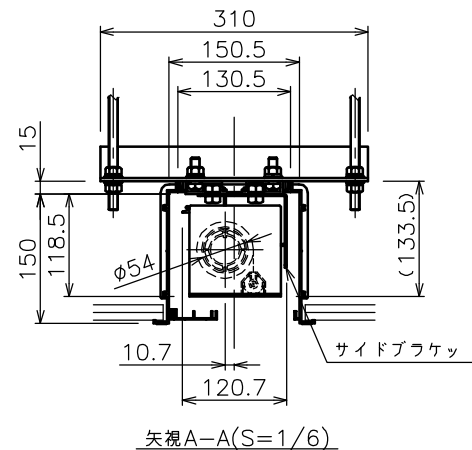

端子台タイプをご選択の場合、電源コンセントは付属されていません。

※いずれかをご選択ください

・外形寸法は、小数点以下を切上げております。

注記

1. スイッチボックス、一次・二次電気配線、配管工事、及び配線材料は別途となります。
2. 赤外線リモコンセットをお使いの場合、インバーター照明下では受信感度が低下し、到達距離が短くなる場合があります。
3. []寸法はPP201の場合の寸法となります。

スクリーン生地	ホワイト (WG103) 防災品 ビュア・マット (WF202) ピース (BS101) 防災品 ウルトラビズプレミアムグレー (BU202) 防災品 パール (PP201) 防災品
スクリーンケース	シンメトリーケース
機 構	テンションアジャスト
質 量	27.3kg
選 択 部 品	回路ボックス/操作スイッチ(リモコン)
オプション	赤外線リモコン(S-R1) 壁埋込スイッチ(S-R2)/一連用壁埋込スイッチ(S-R3)
アルミボックス	AL-288X
備 考	RoHS対応品

定格電圧	AC100V 50/60Hz
定格電流	0.96A
昇降速度	66/79 (mm/sec)