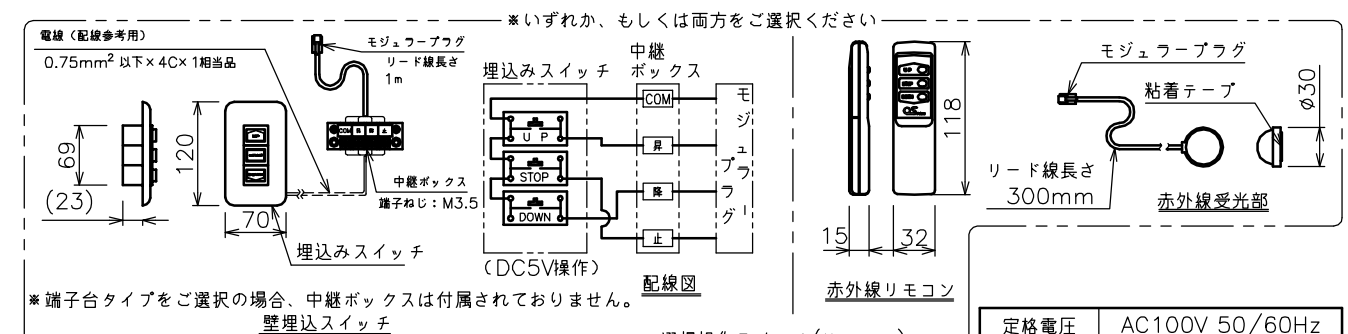

端子台タイプをご選択の場合、電源コンセントは付属されておりません。

・外形寸法は、小数点以下を切上げております。

注記

1. スイッチボックス、一次・二次電気配線、配管工事、及び配線材料は別途となります。
2. 赤外線リモコンセットをお使いの場合、インバーター照明下では受信感度が低下し、到達距離が短くなる場合があります。
3. [ ]寸法はPP201の場合の寸法となります。

スクリーン生地	ホワイト(WG103) 防災品 ビュア・マット(WF202) ピース(BS101) 防災品 ウルトラビズプレミアムグレー(BU202) 防災品 パール(PP201) 防災品
スクリーンケース	シンメトリーケース
機 構	テンションアジャスト
質 量	27.3kg
選 択 部 品	回路ボックス/操作スイッチ(リモコン)
オプション	赤外線リモコン(S-R1) 壁埋込スイッチ(S-R2)/一連用壁埋込スイッチ(S-R3)
アルミボックス	AL-288X
備 考	RoHS対応品

定格電圧	AC100V 50/60Hz
定格電流	0.96A
昇降速度	66/79 (mm/sec)