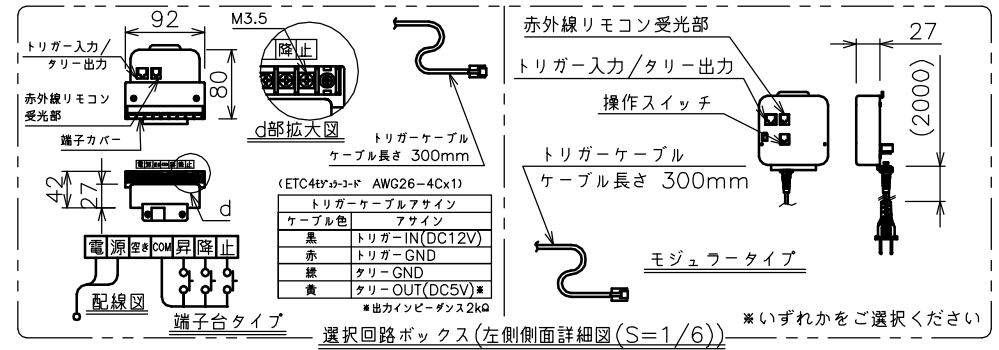

端子台タイプをご選択の場合、電源コンセントは付属されていません。

・外形寸法は、小数点以下を切上げております。

注記

1. スイッチボックス、一次・二次電気配線、配管工事、及び配線材料は別途となります。
2. 赤外線リモコンセットをお使いの場合、インバータ照明下では受信感度が低下し、到達距離が短くなることがあります。

定格電圧	AC100V 50/60Hz
定格電流	0.96A
昇降速度	66/79 (mm/sec)

スクリーン生地	ホワイト(WG103) 防炎品
	ピュ-マット(WF202)
	ビ-ズ(BS101) 防炎品
	ウルトラビ-スプレミアムグレー(BU202) 防炎品
スクリーンケース	シンメトリーケース
機 構	テンションアジャ-ト
質 量	27.4kg
選 択 部 品	回路ボックス/操作スイッチ(リモコン)
オプション	赤外線リモコン(S-R1) 壁埋込スイッチ(S-R2)/一連用壁埋込スイッチ(S-R3)
アルミボックス	AL-288X
備 考	RoHS対応品