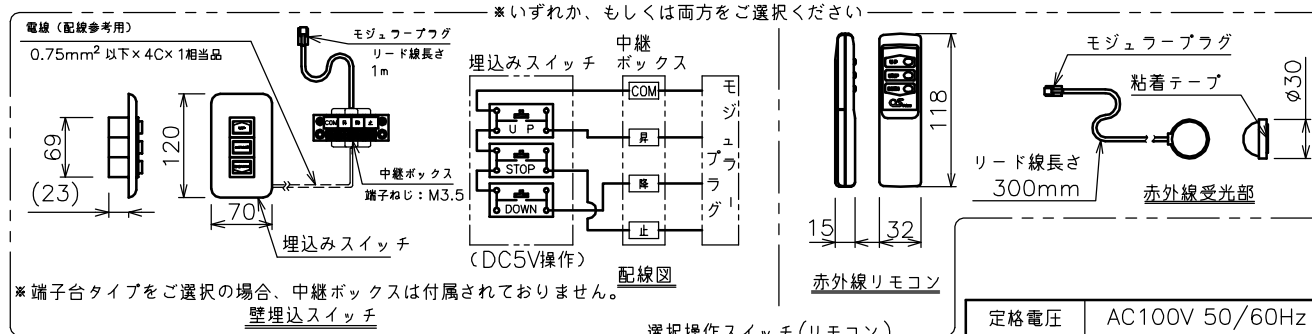

端子台タイプをご選択の場合、電源コンセントは付属されていません。

・外形寸法は、小数点以下を切上げております。

注記

1. スイッチボックス、一次・二次電気配線、配管工事、及び配線材料は別途となります。
2. 赤外線リモコンセットをお使いの場合、インバータ照明下では受信感度が低下し、到達距離が短くなることがあります。

定格電圧	AC100V 50/60Hz
定格電流	0.96A
昇降速度	66/79 (mm/sec)

スクリーン生地	ホワイト(WG103) 防炎品
	ピュ-マット(WF202)
	ビ-ズ(BS101) 防炎品
	ウルトラビ-スプレミアムグレー(BU202) 防炎品
スクリーンケース	シンメトリーケース
機 構	テンションアジャ-ト
質 量	27.4kg
選 択 部 品	回路ボックス/操作スイッチ(リモコン)
オプション	赤外線リモコン(S-R1) 壁埋込スイッチ(S-R2)/一連用壁埋込スイッチ(S-R3)
アルミボックス	AL-288X
備 考	RoHS対応品