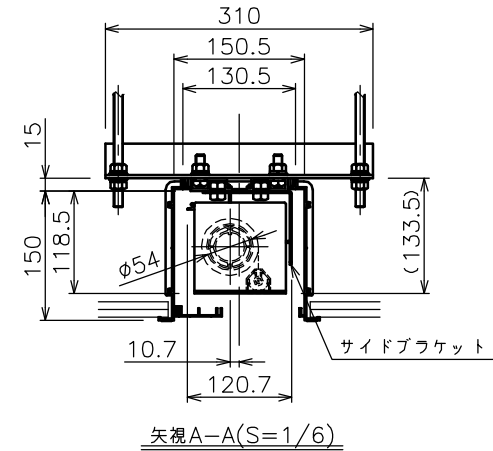

端子台タイプをご選択の場合、電源コンセントは付属されていません。

・外形寸法は、小数点以下を切上げております。

注記

1. スイッチボックス、一次・二次電気配線、配管工事、及び配線材料は別途となります。
2. 赤外線リモコンセットをお使いの場合、インバータ照明下では受信感度が低下し、到達距離が短くなることがあります。

定格電圧	AC100V 50/60Hz
定格電流	0.96A
昇降速度	66/79 (mm/sec)

スクリーン生地	ホワイト(WG103) 防炎品
	ピュ-マット(WF202)
	ビ-ズ(BS101) 防炎品
	ウルトラビ-スプレミアムグレー(BU202) 防炎品
スクリーンケース	シンメトリーケース
機 構	テンションアジャ-ト
質 量	27.4kg
選 択 部 品	回路ボックス/操作スイッチ(リモコン)
オプション	赤外線リモコン(S-R1) 壁埋込スイッチ(S-R2)/一連用壁埋込スイッチ(S-R3)
アルミボックス	AL-288X
備 考	RoHS対応品