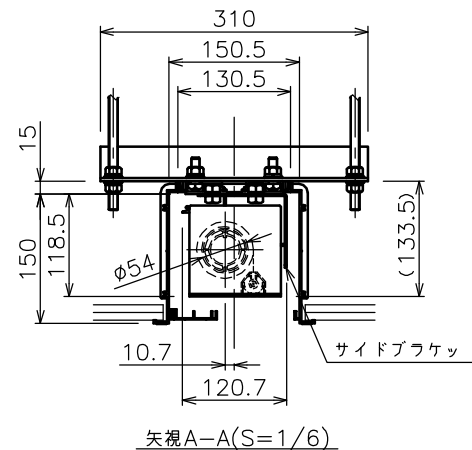

端子台タイプをご選択の場合、電源コンセントは付属されていません。

・外形寸法は、小数点以下を切上げております。

注記

1. スイッチボックス、一次・二次電気配線、配管工事、及び配線材料は別途となります。
2. 赤外線リモコンセットをお使いの場合、インバーター照明下では受信感度が低下し、到達距離が短くなる場合があります。

定格電圧	AC100V 50/60Hz
定格電流	0.96A
昇降速度	66/79 (mm/sec)