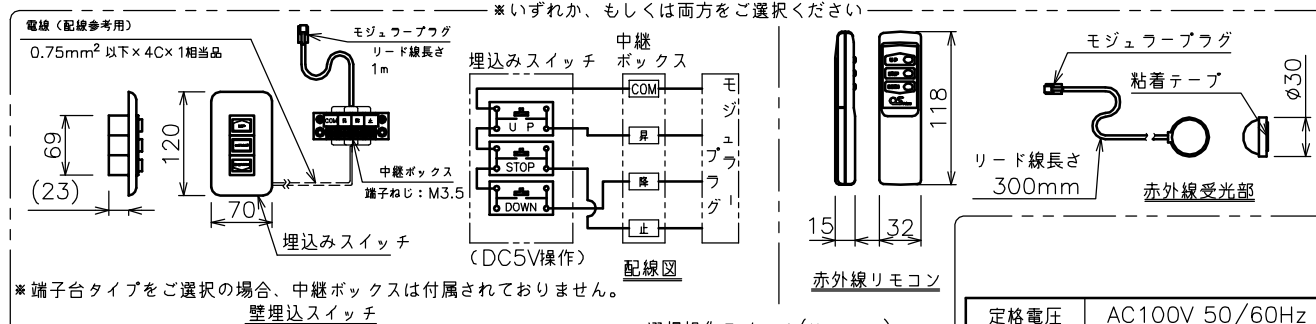

端子台タイプをご選択の場合、電源コンセントは付属されていません。

・外形寸法は、小数点以下を切上げております。

注記

1. スイッチボックス、一次・二次電気配線、配管工事、及び配線材料は別途となります。
2. 赤外線リモコンセットをお使いの場合、インバーター照明下では受信感度が低下し、到達距離が短くなる場合があります。

定格電圧	AC100V 50/60Hz
定格電流	0.96A
昇降速度	66/79 (mm/sec)

スクリーン生地	ホワイト(WG103) 防炎品
	ピュア・マット(WF202)
	ビーズ(BS101) 防炎品
スクリーンケース	ウルトラビーズプレミアムグレー(BU202) 防炎品
	シンメトリーケース
機 構	テンションアジャスト
質 量	29.0kg
選 択 部 品	回路ボックス/操作スイッチ(リモコン)
オプション	赤外線リモコン(S-R1) 壁埋込スイッチ(S-R2)/一連用壁埋込スイッチ(S-R3)
アルミボックス	AL-310X
備 考	RoHS対応品