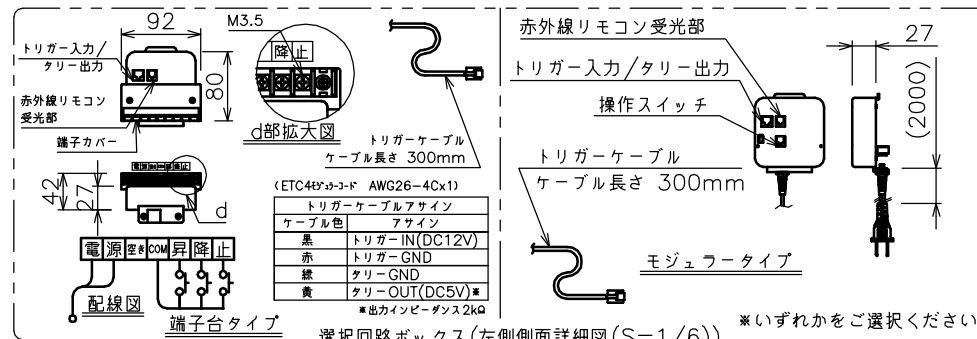

端子台タイプをご選択の場合、電源コンセントは付属されていません。

・外形寸法は、小数点以下を切上げております。

注記

1. スイッチボックス、一次・二次電気配線、配管工事、及び配線材料は別途となります。
2. 赤外線リモコンセットをお使いの場合、インバーター照明下では受信感度が低下し、到達距離が短くなる場合があります。

定格電圧	AC100V 50/60Hz
定格電流	0.96A
昇降速度	66/79 (mm/sec)

スクリーン生地	ホワイト(WG103) 防炎品
	ピュア・マット(WF202)
	ビーズ(BS101) 防炎品
スクリーンケース	ウルトラビーズプレミアムグレー(BU202) 防炎品
	シンメトリーケース
機 構	テンションアジャスト
質 量	29.0kg
選 択 部 品	回路ボックス/操作スイッチ(リモコン)
オプション	赤外線リモコン(S-R1) 壁埋込スイッチ(S-R2)/一連用壁埋込スイッチ(S-R3)
アルミボックス	AL-310X
備 考	RoHS対応品