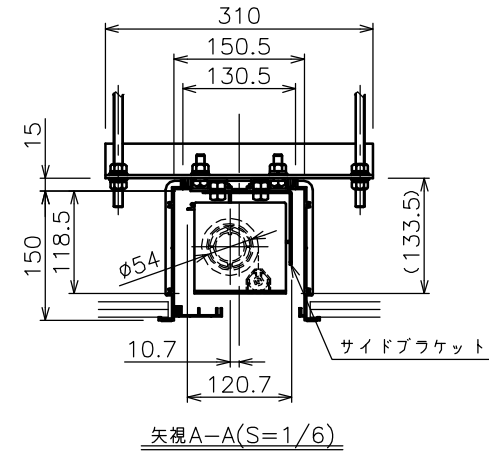

端子台タイプをご選択の場合、電源コンセントは付属されていません。

・外形寸法は、小数点以下を切上げております。

※端子台タイプをご選択の場合、中継ボックスは付属されていません。

スクリーン生地	ホワイト (WG103) 防炎品
	ビュア・マット (WF202)
	ビーズ (BS101) 防炎品
	ウルトラビーズプレミアムグレー (BU202) 防炎品
スクリーンケース	シンメトリーケース
機 構	テンションアジャスト
質 量	31.7kg
選 択 部 品	回路ボックス/操作スイッチ(リモコン)
オプション	赤外線リモコン(S-R1) 壁埋込スイッチ(S-R2)/一連用壁埋込スイッチ(S-R3)
アルミボックス	AL-349X
備 考	RoHS対応品