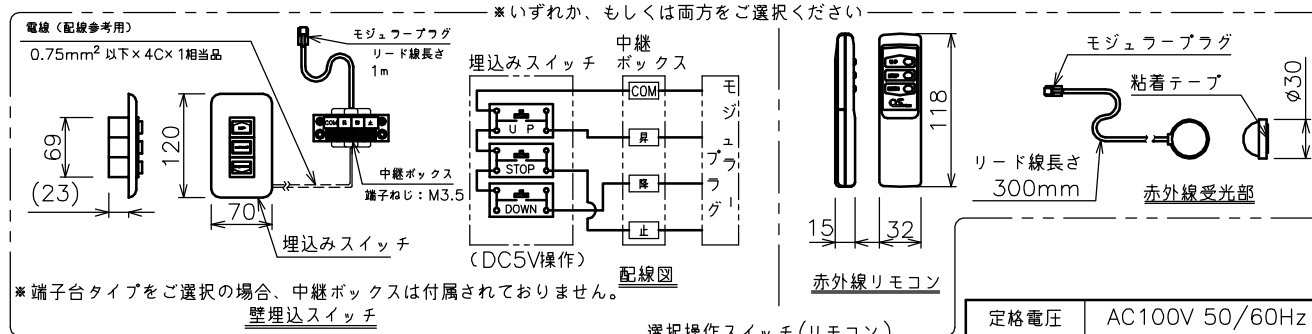

端子台タイプをご選択の場合、電源コンセントは付属されていません。

・外形寸法は、小数点以下を切上げております。

※端子台タイプをご選択の場合、中継ボックスは付属されていません。

スクリーン生地	ホワイト (WG103) 防炎品
	ビュア・マット (WF202)
	ビーズ (BS101) 防炎品
	ウルトラビーズプレミアムグレー (BU202) 防炎品
スクリーンケース	シンメトリーケース
機 構	テンションアジャスト
質 量	31.7kg
選 択 部 品	回路ボックス/操作スイッチ(リモコン)
オプション	赤外線リモコン(S-R1) 壁埋込スイッチ(S-R2)/一連用壁埋込スイッチ(S-R3)
アルミボックス	AL-349X
備 考	RoHS対応品