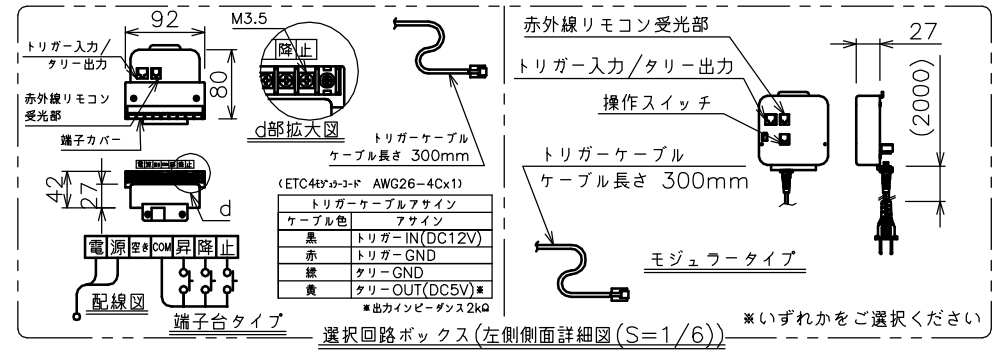

端子台タイプをご選択の場合、電源コンセントは付属されていません。

・外形寸法は、小数点以下を切上げております。

※端子台タイプをご選択の場合、中継ボックスは付属されていません。

スクリーン生地	ホワイト (WG103) 防炎品
	ビュア・マット (WF202)
	ビーズ (BS101) 防炎品
	ウルトラビーズプレミアムグレー (BU202) 防炎品
スクリーンケース	シンメトリーケース
機 構	テンションアジャスト
質 量	31.7kg
選 択 部 品	回路ボックス/操作スイッチ(リモコン)
オプション	赤外線リモコン(S-R1) 壁埋込スイッチ(S-R2)/一連用壁埋込スイッチ(S-R3)
アルミボックス	AL-349X
備 考	RoHS対応品

注 記

1. スイッチボックス、一次・二次電気配線、配管工事、及び配線材料は別途となります。
2. 赤外線リモコンセットをお使いの場合、インバーター照明下では受信感度が低下し、到達距離が短くなることがあります。