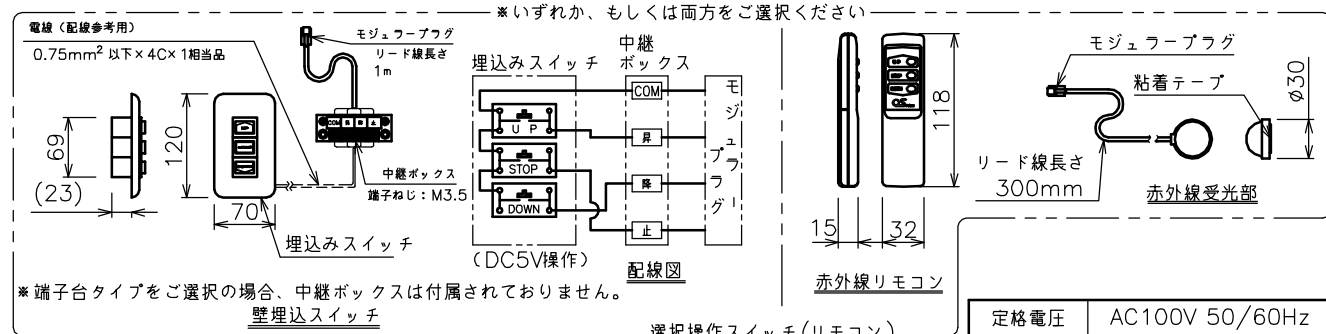

端子台タイプをご選択の場合、電源コンセントは付属されていません。

選択回路ボックス(左側側面詳細図(S=1/6))

※いずれかをご選択ください

・外形寸法は、小数点以下を切上げております。

※端子台タイプをご選択の場合、中継ボックスは付属されていません。

※いずれか、もしくは両方をご選択ください

注記

1. スイッチボックス、一次・二次電気配線、配管工事、及び配線材料は別途となります。
2. 赤外線リモコンセットをお使いの場合、インバーター照明下では受信感度が低下し、到達距離が短くなる場合があります。

定格電圧	AC100V 50/60Hz
定格電流	0.96A
昇降速度	66/79 (mm/sec)

スクリーン生地	ホワイト(WG103) 防炎品
	ビュア・マット(WF202)
	ビーズ(BS101) 防炎品
スクリーンケース	ウルトラビーズプレミアムグレー(BU202) 防炎品
	シンメトリーケース
機 構	テンションアジャスト
質 量	29.0kg
選 択 部 品	回路ボックス/操作スイッチ(リモコン)
オプション	赤外線リモコン(S-R1) 壁埋込スイッチ(S-R2)/一連用壁埋込スイッチ(S-R3)
アルミボックス	AL-310X
備 考	RoHS対応品