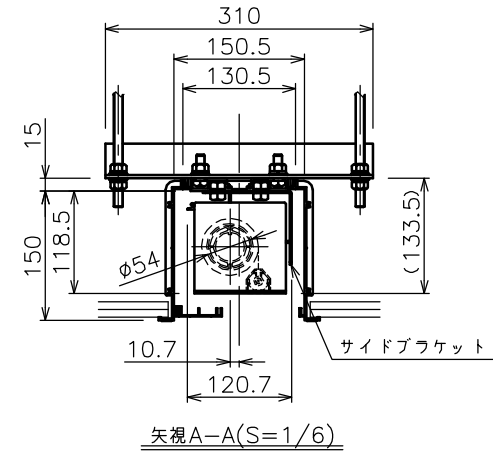

端子台タイプをご選択の場合、電源コンセントは付属されていません。

選択回路ボックス(左側側面詳細図(S=1/6))

※いずれかをご選択ください

・外形寸法は、小数点以下を切上げております。

※端子台タイプをご選択の場合、中継ボックスは付属されていません。

※いずれか、もしくは両方をご選択ください

注記

1. スイッチボックス、一次・二次電気配線、配管工事、及び配線材料は別途となります。
2. 赤外線リモコンセットをお使いの場合、インバーター照明下では受信感度が低下し、到達距離が短くなる場合があります。