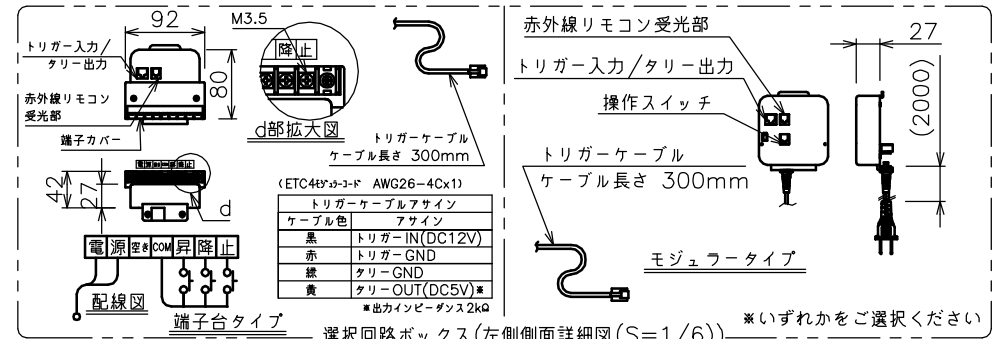

端子台タイプをご選択の場合、電源コンセントは付属されていません。

選択回路ボックス(左側側面詳細図(S=1/6))

※いずれかをご選択ください

・外形寸法は、小数点以下を切上げております。

※端子台タイプをご選択の場合、中継ボックスは付属されていません。

※いずれか、もしくは両方をご選択ください

注記

1. スイッチボックス、一次・二次電気配線、配管工事、及び配線材料は別途となります。
2. 赤外線リモコンセットをお使いの場合、インバーター照明下では受信感度が低下し、到達距離が短くなる場合があります。

定格電圧	AC100V 50/60Hz
定格電流	0.96A
昇降速度	66/79 (mm/sec)

スクリーン生地	ホワイト(WG103) 防炎品
	ビュア・マット(WF202)
	ビーズ(BS101) 防炎品
スクリーンケース	ウルトラビーズプレミアムグレー(BU202) 防炎品
	シンメトリーケース
機 構	テンションアジャスト
質 量	29.0kg
選 択 部 品	回路ボックス/操作スイッチ(リモコン)
オプション	赤外線リモコン(S-R1) 壁埋込スイッチ(S-R2)/一連用壁埋込スイッチ(S-R3)
アルミボックス	AL-310X
備 考	RoHS対応品