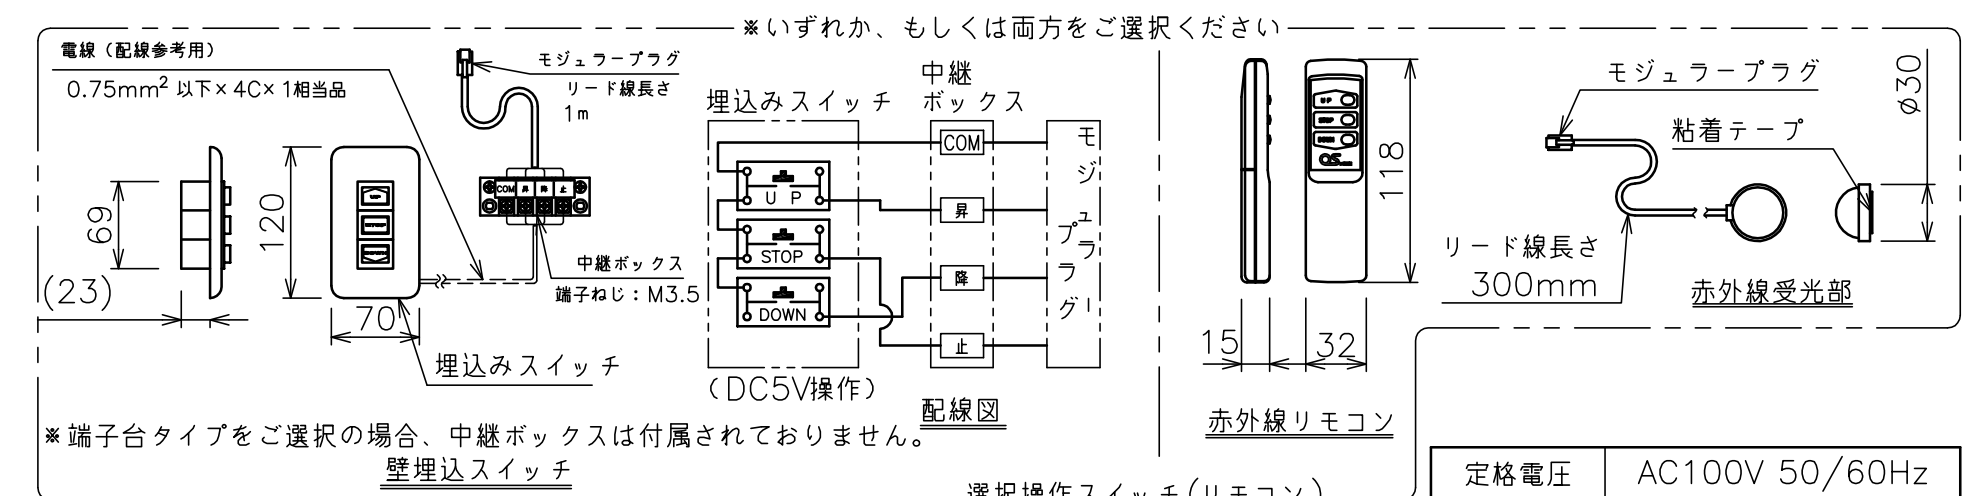

端子台タイプをご選択の場合、電源コンセントは付属されていません。

・外形寸法は、小数点以下を切上げております。

注記

1. スイッチボックス、一次・二次電気配線、配管工事、及び配線材料は別途となります。
2. 赤外線リモコンセットをお使いの場合、インバーター照明下では受信感度が低下し、到達距離が短くなる場合があります。
3. BS101はイメージ内に継ぎ目が入ります。

スクリーン生地	ホワイト(WG103) 防炎品
	ビーズ(BS101) 防炎品
	ウルトラビーズプレミアムグレー(BU202) 防炎品
スクリーンケース	シンメトリーケース
機構	テンションアジャスト
質量	38.6kg
選択部品	回路ボックス/操作スイッチ(リモコン)
オプション	赤外線リモコン(S-R1) 壁埋込スイッチ(S-R2)/一連用壁埋込スイッチ(S-R3)
アルミボックス	AL-377X
備考	RoHS対応品

定格電圧	AC100V 50/60Hz
定格電流	0.97A
昇降速度	83/100 (mm/sec)