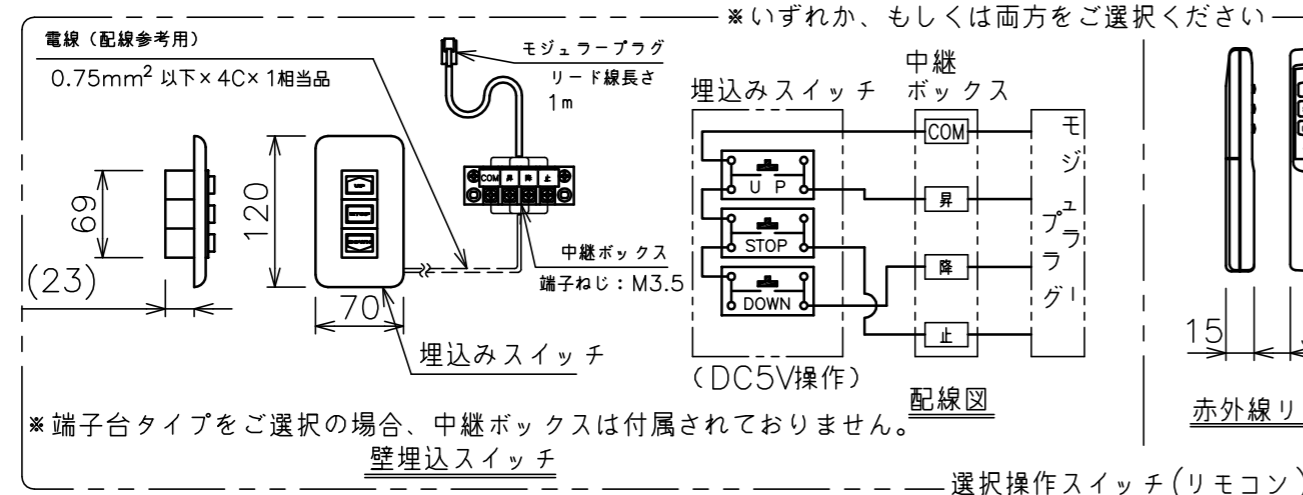

端子台タイプをご選択の場合、電源コンセントは付属されていません。

・外形寸法は、小数点以下を切上げております。

* 端子台タイプをご選択の場合、中継ボックスは付属されていません。

定格電圧	AC100V 50/60Hz
定格電流	0.97A
昇降速度	83/100 (mm/sec)

スクリーン生地	ホワイト (WG103) 防炎品 ビーズ (BS101) 防炎品 ウルトラビーズプレミアムグレー (BU202) 防炎品
スクリーンケース	シンメトリーケース
機構	テンションアジャスト
質量	41.0kg
選択部品	回路ボックス/操作スイッチ(リモコン)
オプション	赤外線リモコン(S-R1) 壁埋込スイッチ(S-R2)/一連用壁埋込スイッチ(S-R3)
アルミボックス	AL-385X
備考	RoHS対応品

注記

1. スイッチボックス、一次・二次電気配線、配管工事、及び配線材料は別途となります。
2. 赤外線リモコンセットをお使いの場合、インバーター照明下では受信感度が低下し、到達距離が短くなる場合があります。
3. BS101はイメージ内に継ぎ目が入ります。