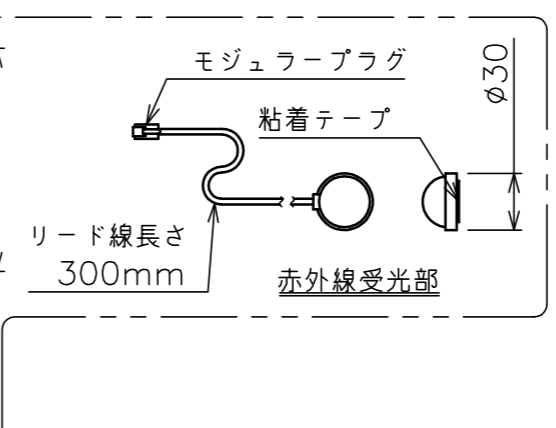

端子台タイプをご選択の場合、電源コンセントは付属されていません。

・外形寸法は、小数点以下を切上げております。

* 端子台タイプをご選択の場合、中継ボックスは付属されていません。

定格電圧	AC100V 50/60Hz
定格電流	0.97A
昇降速度	83/100 (mm/sec)

スクリーン生地	ホワイト (WG103) 防炎品 ビーズ (BS101) 防炎品 ウルトラビーズプレミアムグレー (BU202) 防炎品
スクリーンケース	シンメトリーケース
機構	テンションアジャスト
質量	41.0kg
選択部品	回路ボックス/操作スイッチ(リモコン)
オプション	赤外線リモコン(S-R1) 壁埋込スイッチ(S-R2)/一連用壁埋込スイッチ(S-R3)
アルミボックス	AL-385X
備考	RoHS対応品

注記

1. スイッチボックス、一次・二次電気配線、配管工事、及び配線材料は別途となります。
2. 赤外線リモコンセットをお使いの場合、インバーター照明下では受信感度が低下し、到達距離が短くなる場合があります。
3. BS101はイメージ内に継ぎ目が入ります。