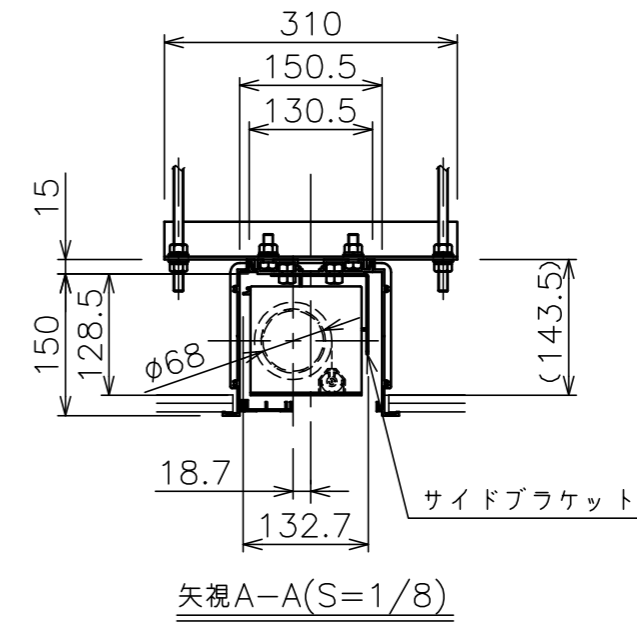

端子台タイプをご選択の場合、電源コンセントは付属されていません。

・外形寸法は、小数点以下を切上げております。

矢視A-A(S=1/8)

*端子台タイプをご選択の場合、中継ボックスは付属されていません。

注記

1. スイッチボックス、一次・二次電気配線、配管工事、及び配線材料は別途となります。
2. 赤外線リモコンセットをお使いの場合、インバーター照明下では受信感度が低下し、到達距離が短くなる場合があります。
3. WG103とBS101はイメージ内に継目が入ります。

定格電圧	AC100V 50/60Hz
定格電流	0.97A
昇降速度	83/100 (mm/sec)

スクリーン生地	ホワイト (WG103) 防炎品
	ビーズ (BS101) 防炎品
	ウルトラビーズプレミアムグレー (BU202) 防炎品
スクリーンケース	シンメトリーケース
機構	テンションアジャスト
質量	38.4kg
選択部品	回路ボックス/操作スイッチ(リモコン)
オプション	赤外線リモコン(S-R1) 壁埋込スイッチ(S-R2)/一連用壁埋込スイッチ(S-R3)
アルミボックス	AL-377X
備考	RoHS対応品