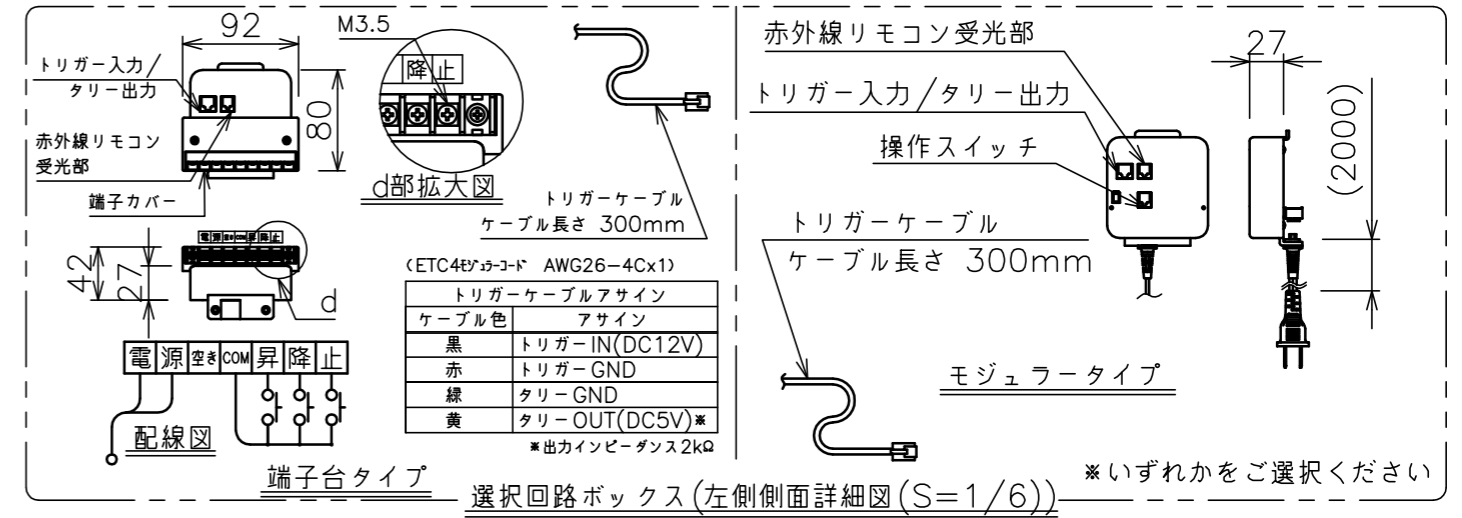

端子台タイプをご選択の場合、電源コンセントは付属されていません。

・外形寸法は、小数点以下を切上げております。

矢視A-A(S=1/8)

*端子台タイプをご選択の場合、中継ボックスは付属されていません。

注記

1. スイッチボックス、一次・二次電気配線、配管工事、及び配線材料は別途となります。
2. 赤外線リモコンセットをお使いの場合、インバーター照明下では受信感度が低下し、到達距離が短くなる場合があります。
3. WG103とBS101はイメージ内に継目が入ります。

定格電圧	AC100V 50/60Hz
定格電流	0.97A
昇降速度	83/100 (mm/sec)

スクリーン生地	ホワイト (WG103) 防炎品
	ビーズ (BS101) 防炎品
	ウルトラビーズプレミアムグレー (BU202) 防炎品
スクリーンケース	シンメトリーケース
機構	テンションアジャスト
質量	38.4kg
選択部品	回路ボックス/操作スイッチ(リモコン)
オプション	赤外線リモコン(S-R1) 壁埋込スイッチ(S-R2)/一連用壁埋込スイッチ(S-R3)
アルミボックス	AL-377X
備考	RoHS対応品