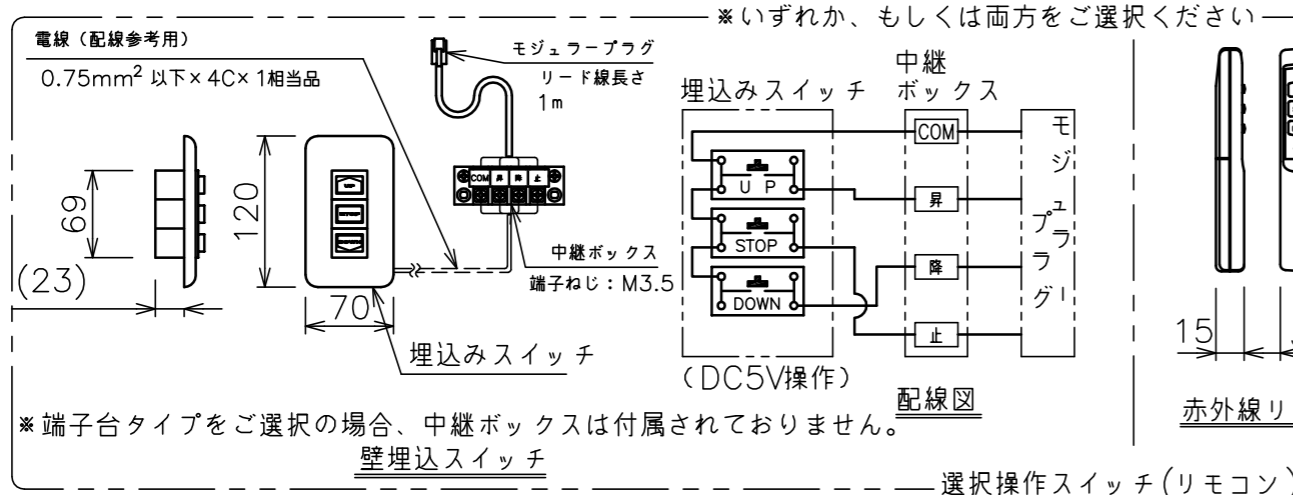

端子台タイプをご選択の場合、電源コンセントは付属されていません。

・外形寸法は、小数点以下を切上げております。

矢視A-A(S=1/8)

*端子台タイプをご選択の場合、中継ボックスは付属されていません。

注記

1. スイッチボックス、一次・二次電気配線、配管工事、及び配線材料は別途となります。
2. 赤外線リモコンセットをお使いの場合、インバーター照明下では受信感度が低下し、到達距離が短くなる場合があります。
3. WG103とBS101はイメージ内に継目が入ります。

定格電圧	AC100V 50/60Hz
定格電流	0.97A
昇降速度	83/100 (mm/sec)

スクリーン生地	ホワイト (WG103) 防炎品
	ビーズ (BS101) 防炎品
	ウルトラビーズプレミアムグレー (BU202) 防炎品
スクリーンケース	シンメトリーケース
機構	テンションアジャスト
質量	38.4kg
選択部品	回路ボックス/操作スイッチ(リモコン)
オプション	赤外線リモコン(S-R1) 壁埋込スイッチ(S-R2)/一連用壁埋込スイッチ(S-R3)
アルミボックス	AL-377X
備考	RoHS対応品