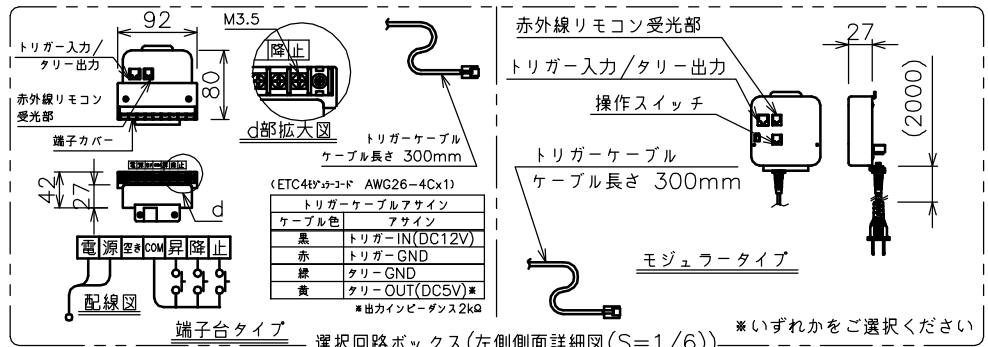

端子台タイプをご選択の場合、電気コンセントは付属されていません。

・外形寸法は、小数点以下を切上げております。

*端子台タイプをご選択の場合、中継ボックスは付属されていません。

注記

1. スイッチボックス、一次・二次電気配線、配管工事、及び配線材料は別途となります。
2. 赤外線リモコンセットをお使いの場合、インバーター照明下では受信感度が低下し、到達距離が短くなることがあります。
3. BS101はイメージ内に継ぎ目が入ります。

| | |
|----------|---|
| スクリーン生地 | ホワイト(WG103) 防炎品 |
| | ホワイト(WG207) 防炎品 |
| | ビーズ(BS101) 防炎品 |
| | ウレタンビーズアクリルアゲル(BU202) 防炎品 |
| スクリーンケース | シンメトリーケース |
| 機 構 | テンションアジャスト |
| 質 量 | 58.6kg |
| 選 択 部 品 | 回路ボックス/操作スイッチ(リモコン) |
| オプション | 赤外線リモコン(S-R1) 壁埋込スイッチ(S-R2)/一連用壁埋込スイッチ(S-R3) |
| アルミボックス | AL-412EX |
| 備 考 | RoHS対応品 |