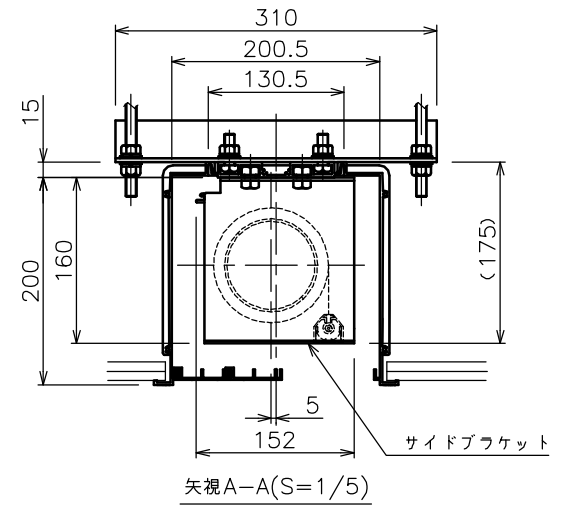

端子台タイプをご選択の場合、電気コンセントは付属されていません。

・外形寸法は、小数点以下を切上げております。

*端子台タイプをご選択の場合、中継ボックスは付属されていません。

注記

1. スイッチボックス、一次・二次電気配線、配管工事、及び配線材料は別途となります。
2. 赤外線リモコンセットをお使いの場合、インバーター照明下では受信感度が低下し、到達距離が短くなることがあります。
3. BS101はイメージ内に継ぎ目が入ります。

| | |
|----------|---|
| スクリーン生地 | ホワイト(WG103) 防炎品 |
| | ホワイト(WG207) 防炎品 |
| | ビーズ(BS101) 防炎品 |
| | ウレタンビーズアクリルアゲル(BU202) 防炎品 |
| スクリーンケース | シンメトリーケース |
| 機 構 | テンションアジャスト |
| 質 量 | 58.6kg |
| 選 択 部 品 | 回路ボックス/操作スイッチ(リモコン) |
| オプション | 赤外線リモコン(S-R1) 壁埋込スイッチ(S-R2)/一連用壁埋込スイッチ(S-R3) |
| アルミボックス | AL-412EX |
| 備 考 | RoHS対応品 |