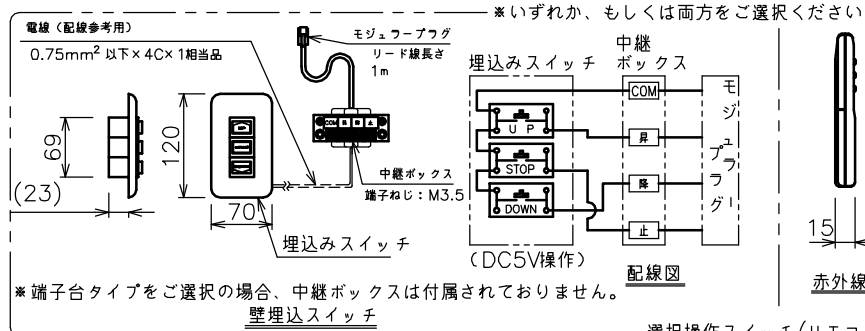

端子台タイプをご選択の場合、電気コンセントは付属されていません。

・外形寸法は、小数点以下を切上げております。

*端子台タイプをご選択の場合、中継ボックスは付属されていません。

注記

1. スイッチボックス、一次・二次電気配線、配管工事、及び配線材料は別途となります。
2. 赤外線リモコンセットをお使いの場合、インバーター照明下では受信感度が低下し、到達距離が短くなることがあります。
3. BS101はイメージ内に継ぎ目が入ります。

| | |
|----------|---|
| スクリーン生地 | ホワイト(WG103) 防炎品 |
| | ホワイト(WG207) 防炎品 |
| | ビーズ(BS101) 防炎品 |
| | ウレタンビーズアクリルアゲル(BU202) 防炎品 |
| スクリーンケース | シンメトリーケース |
| 機 構 | テンションアジャスト |
| 質 量 | 58.6kg |
| 選 択 部 品 | 回路ボックス/操作スイッチ(リモコン) |
| オプション | 赤外線リモコン(S-R1) 壁埋込スイッチ(S-R2)/一連用壁埋込スイッチ(S-R3) |
| アルミボックス | AL-412EX |
| 備 考 | RoHS対応品 |