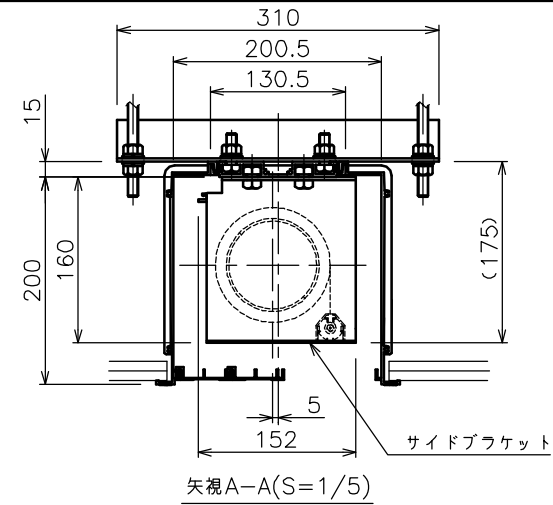

端子台タイプをご選択の場合、電気コンセントは付属されていません。

矢視A-A(S=1/5)

※いずれかをご選択ください

・外形寸法は、小数点以下を切上げております。

※いずれか、もしくは両方をご選択ください

※端子台タイプをご選択の場合、中継ボックスは付属されていません。

壁埋込スイッチ

赤外線リモコン

定格電圧	AC100V 50/60Hz
定格電流	1.13A
昇降速度	67/80 (mm/sec)

スクリーン生地	ホワイト(WG103) 防炎品
	ホワイト(WG207) 防炎品
	ビーズ(BS101) 防炎品
スクリーンケース	シンメトリーケース
機 構	テンションアジャスト
質 量	55.2kg
選 択 部 品	回路ボックス/操作スイッチ(リモコン)
オプション	赤外線リモコン(S-R1) 壁埋込スイッチ(S-R2)/一連用壁埋込スイッチ(S-R3)
アルミボックス	AL-390EX
備 考	RoHS対応品