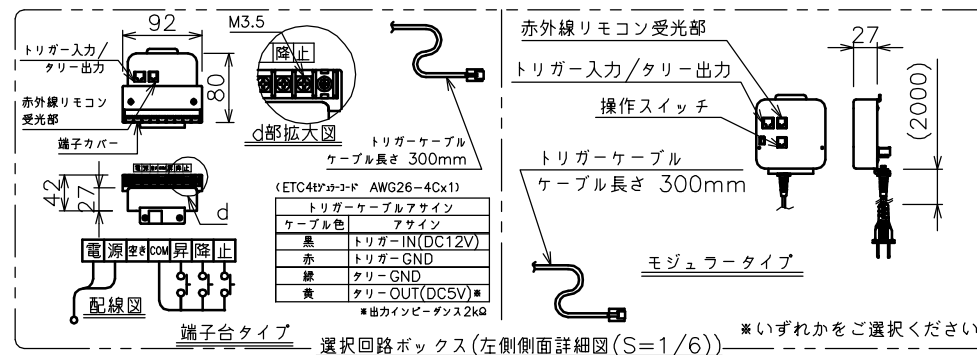

端子台タイプをご選択の場合、電気コンセントは付属されていません。

矢視A-A(S=1/5)

※いずれかをご選択ください

・外形寸法は、小数点以下を切上げております。

※いずれか、もしくは両方をご選択ください

※端子台タイプをご選択の場合、中継ボックスは付属されていません。

壁埋込スイッチ

赤外線リモコン

定格電圧	AC100V 50/60Hz
定格電流	1.13A
昇降速度	67/80 (mm/sec)

スクリーン生地	ホワイト(WG103) 防炎品
	ホワイト(WG207) 防炎品
	ビーズ(BS101) 防炎品
スクリーンケース	シンメトリーケース
機 構	テンションアジャスト
質 量	55.2kg
選 択 部 品	回路ボックス/操作スイッチ(リモコン)
オプション	赤外線リモコン(S-R1) 壁埋込スイッチ(S-R2)/一連用壁埋込スイッチ(S-R3)
アルミボックス	AL-390EX
備 考	RoHS対応品