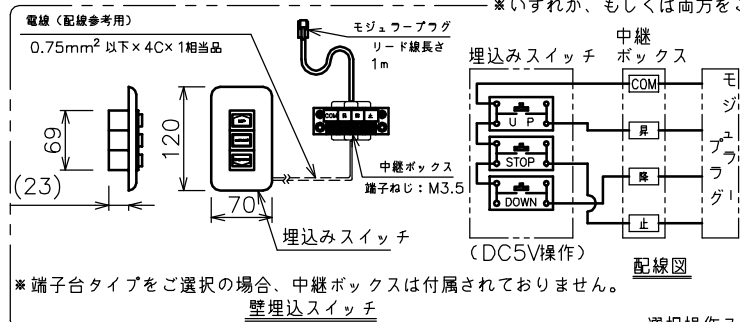

端子台タイプをご選択の場合、電気コンセントは付属されていません。

矢視A-A(S=1/5)

※いずれかをご選択ください

・外形寸法は、小数点以下を切上げております。

※いずれか、もしくは両方をご選択ください

※端子台タイプをご選択の場合、中継ボックスは付属されていません。

壁埋込スイッチ

赤外線リモコン

定格電圧	AC100V 50/60Hz
定格電流	1.13A
昇降速度	67/80 (mm/sec)

スクリーン生地	ホワイト(WG103) 防炎品
	ホワイト(WG207) 防炎品
	ビーズ(BS101) 防炎品
スクリーンケース	シンメトリーケース
機 構	テンションアジャスト
質 量	55.2kg
選 択 部 品	回路ボックス/操作スイッチ(リモコン)
オプション	赤外線リモコン(S-R1) 壁埋込スイッチ(S-R2)/一連用壁埋込スイッチ(S-R3)
アルミボックス	AL-390EX
備 考	RoHS対応品