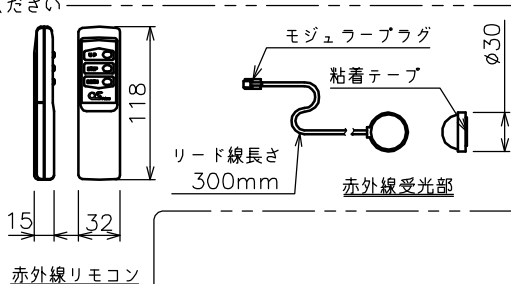

端子台タイプをご選択の場合、電気コンセントは付属されていません。

矢視A-A(S=1/5)

※いずれかをご選択ください

・外形寸法は、小数点以下を切上げております。

※いずれか、もしくは両方をご選択ください

※端子台タイプをご選択の場合、中継ボックスは付属されていません。

壁埋込スイッチ

赤外線リモコン

定格電圧	AC100V 50/60Hz
定格電流	1.13A
昇降速度	67/80 (mm/sec)

スクリーン生地	ホワイト(WG103) 防炎品
	ホワイト(WG207) 防炎品
	ビーズ(BS101) 防炎品
スクリーンケース	シンメトリーケース
機 構	テンションアジャスト
質 量	55.2kg
選 択 部 品	回路ボックス/操作スイッチ(リモコン)
オプション	赤外線リモコン(S-R1) 壁埋込スイッチ(S-R2)/一連用壁埋込スイッチ(S-R3)
アルミボックス	AL-390EX
備 考	RoHS対応品