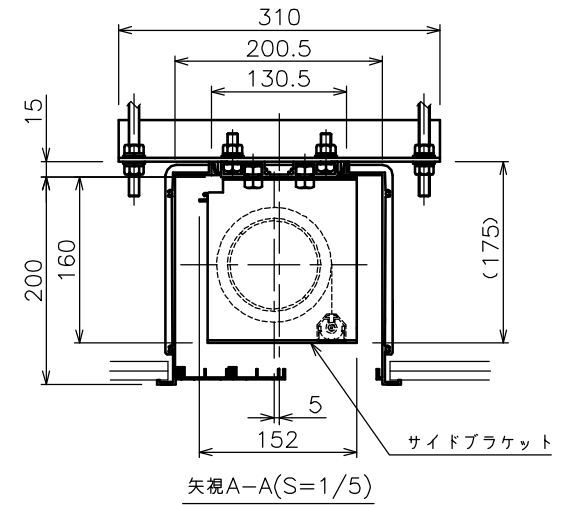

端子台タイプをご選択の場合、電気コンセントは付属されていません。

矢視A-A(S=1/5)

端子台タイプ

選択回路ボックス(左側側面詳細図(S=1/6))

*いずれかをご選択ください

・外形寸法は、小数点以下を切上げております。

注記

1. スイッチボックス、一次・二次電気配線、配管工事、及び配線材料は別途となります。
2. 赤外線リモコンセットをお使いの場合、インバーター照明下では受信感度が低下し、到達距離が短くなる場合があります。
3. WG103とBS101はイメージ内に継ぎ目が入ります。

赤外線リモコン

定格電圧	AC100V 50/60Hz
定格電流	1.13A
昇降速度	67/80 (mm/sec)

スクリーン生地	ホワイト(WG103) 防炎品
	ホワイト(WG207) 防炎品
	ビーズ(BS101) 防炎品
	ウレタンビーズアラミアラミ(BU202) 防炎品
スクリーンケース	シンメトリケース
機構	テンションアジャスト
質量	63.1kg
選択部品	回路ボックス/操作スイッチ(リモコン)
オプション	赤外線リモコン(S-R1) 壁埋込スイッチ(S-R2)/一連用壁埋込スイッチ(S-R3)
アルミボックス	AL-456EX
備考	RoHS対応品