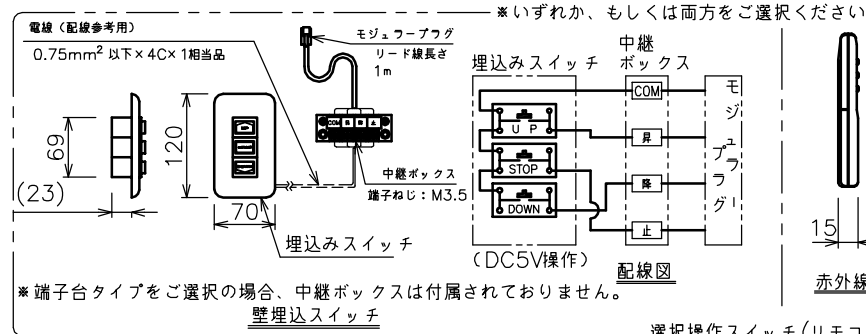

端子台タイプをご選択の場合、電気コンセントは付属されていません。

矢視A-A(S=1/5)

端子台タイプ

選択回路ボックス(左側側面詳細図(S=1/6))

*いずれかをご選択ください

・外形寸法は、小数点以下を切上げております。

注記

1. スイッチボックス、一次・二次電気配線、配管工事、及び配線材料は別途となります。
2. 赤外線リモコンセットをお使いの場合、インバーター照明下では受信感度が低下し、到達距離が短くなる場合があります。
3. WG103とBS101はイメージ内に継ぎ目が入ります。

赤外線リモコン

定格電圧	AC100V 50/60Hz
定格電流	1.13A
昇降速度	67/80 (mm/sec)

スクリーン生地	ホワイト(WG103) 防炎品
	ホワイト(WG207) 防炎品
	ビーズ(BS101) 防炎品
	ウレタンビーズアラミアラミ(BU202) 防炎品
スクリーンケース	シンメトリケース
機構	テンションアジャスト
質量	63.1kg
選択部品	回路ボックス/操作スイッチ(リモコン)
オプション	赤外線リモコン(S-R1) 壁埋込スイッチ(S-R2)/一連用壁埋込スイッチ(S-R3)
アルミボックス	AL-456EX
備考	RoHS対応品