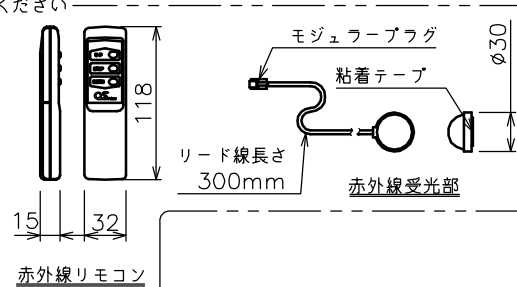

端子台タイプをご選択の場合、電気コンセントは付属されていません。

矢視A-A(S=1/5)

端子台タイプ

選択回路ボックス(左側側面詳細図(S=1/6))

*いずれかをご選択ください

・外形寸法は、小数点以下を切上げております。

注記

1. スイッチボックス、一次・二次電気配線、配管工事、及び配線材料は別途となります。
2. 赤外線リモコンセットをお使いの場合、インバーター照明下では受信感度が低下し、到達距離が短くなる場合があります。
3. WG103とBS101はイメージ内に継ぎ目が入ります。

赤外線リモコン

定格電圧	AC100V 50/60Hz
定格電流	1.13A
昇降速度	67/80 (mm/sec)

スクリーン生地	ホワイト(WG103) 防炎品
	ホワイト(WG207) 防炎品
	ビーズ(BS101) 防炎品
	ウレタンビーズアラミアラミ(BU202) 防炎品
スクリーンケース	シンメトリケース
機構	テンションアジャスト
質量	63.1kg
選択部品	回路ボックス/操作スイッチ(リモコン)
オプション	赤外線リモコン(S-R1) 壁埋込スイッチ(S-R2)/一連用壁埋込スイッチ(S-R3)
アルミボックス	AL-456EX
備考	RoHS対応品