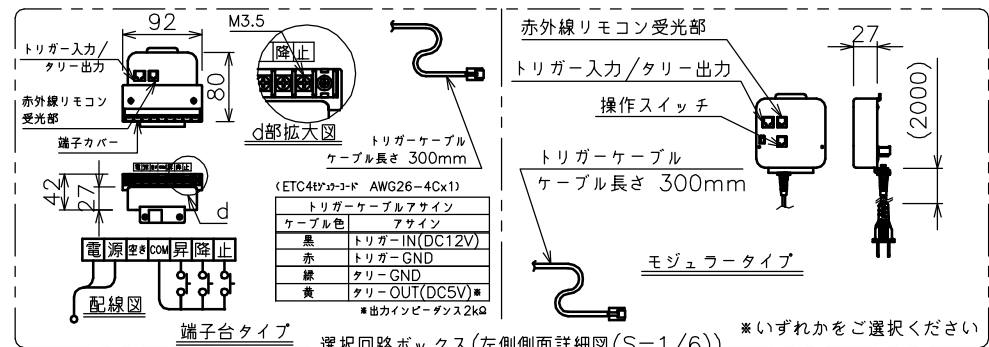

端子台タイプをご選択の場合、電気コンセントは付属されていません。

矢視A-A(S=1/5)

端子台タイプ

選択回路ボックス(左側側面詳細図(S=1/6))

*いずれかをご選択ください

・外形寸法は、小数点以下を切上げております。

注記

1. スイッチボックス、一次・二次電気配線、配管工事、及び配線材料は別途となります。
2. 赤外線リモコンセットをお使いの場合、インバーター照明下では受信感度が低下し、到達距離が短くなる場合があります。
3. WG103とBS101はイメージ内に継ぎ目が入ります。

赤外線リモコン

定格電圧	AC100V 50/60Hz
定格電流	1.13A
昇降速度	67/80 (mm/sec)

スクリーン生地	ホワイト(WG103) 防炎品
	ホワイト(WG207) 防炎品
	ビーズ(BS101) 防炎品
	ウレタンビーズアラミアラミ(BU202) 防炎品
スクリーンケース	シンメトリケース
機構	テンションアジャスト
質量	63.1kg
選択部品	回路ボックス/操作スイッチ(リモコン)
オプション	赤外線リモコン(S-R1) 壁埋込スイッチ(S-R2)/一連用壁埋込スイッチ(S-R3)
アルミボックス	AL-456EX
備考	RoHS対応品