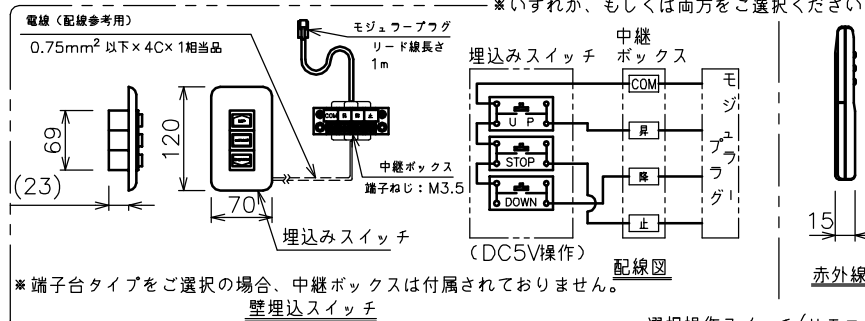

端子台タイプをご選択の場合、電気コンセントは付属されていません。

・外形寸法は、小数点以下を切上げております。

注記

1. スイッチボックス、一次・二次電気配線、配管工事、及び配線材料は別途となります。
2. 赤外線リモコンセットをお使いの場合、インバーター照明下では受信感度が低下し、到達距離が短くなる場合があります。
3. WG103とBS101はイメージ内に継ぎ目が入ります。

スクリーン生地	ホワイト(WG103) 防炎品 ホワイト(WG207) 防炎品 ビーズ(BS101) 防炎品 ウレタンビーズアラミメッシュ(BU202) 防炎品
スクリーンケース	シンメトリーケース
機構	テンションアジャスト
質量	63.1kg
選択部品	回路ボックス/操作スイッチ(リモコン)
オプション	赤外線リモコン(S-R1) 壁埋込スイッチ(S-R2)/一連用壁埋込スイッチ(S-R3)
アルミボックス	AL-456EX
備考	RoHS対応品

定格電圧	AC100V 50/60Hz
定格電流	1.13A
昇降速度	67/80 (mm/sec)