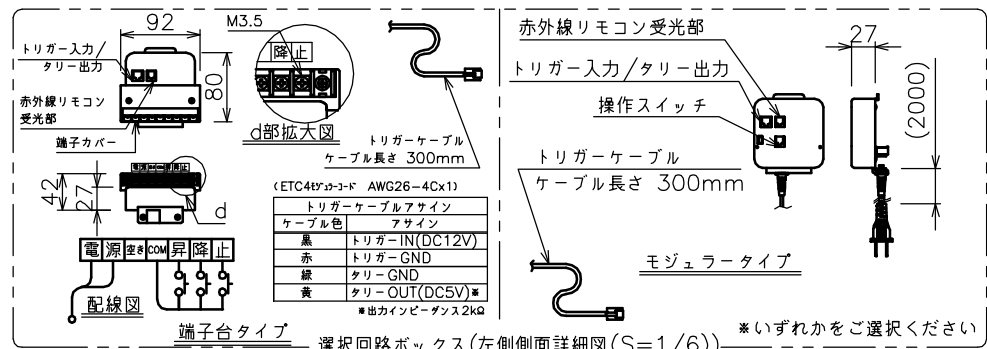

端子台タイプをご選択の場合、電気コンセントは付属されていません。

・外形寸法は、小数点以下を切上げております。

注記

1. スイッチボックス、一次・二次電気配線、配管工事、及び配線材料は別途となります。
2. 赤外線リモコンセットをお使いの場合、インバーター照明下では受信感度が低下し、到達距離が短くなる場合があります。
3. WG103とBS101はイメージ内に継ぎ目が入ります。

スクリーン生地	ホワイト(WG103) 防炎品 ホワイト(WG207) 防炎品 ビーズ(BS101) 防炎品 ウレタンビーズアラミメッシュ(BU202) 防炎品
スクリーンケース	シンメトリーケース
機構	テンションアジャスト
質量	63.1kg
選択部品	回路ボックス/操作スイッチ(リモコン)
オプション	赤外線リモコン(S-R1) 壁埋込スイッチ(S-R2)/一連用壁埋込スイッチ(S-R3)
アルミボックス	AL-456EX
備考	RoHS対応品

定格電圧	AC100V 50/60Hz
定格電流	1.13A
昇降速度	67/80 (mm/sec)