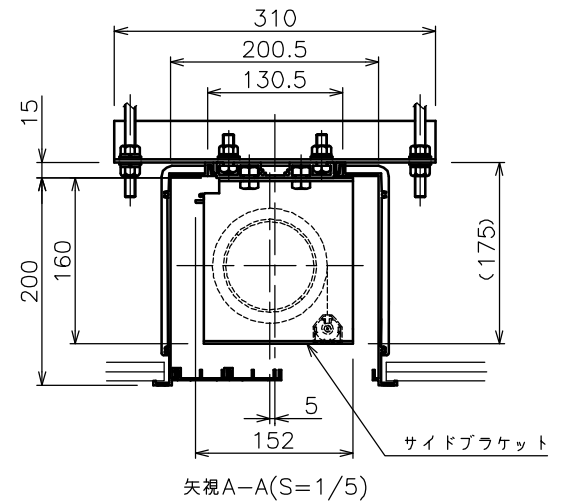

端子台タイプをご選択の場合、電気コンセントは付属されていません。

・外形寸法は、小数点以下を切上げております。

注記

1. スイッチボックス、一次・二次電気配線、配管工事、及び配線材料は別途となります。
2. 赤外線リモコンセットをお使いの場合、インバーター照明下では受信感度が低下し、到達距離が短くなる場合があります。
3. WG103とBS101はイメージ内に継ぎ目が入ります。

スクリーン生地	ホワイト(WG103) 防炎品 ホワイト(WG207) 防炎品 ビーズ(BS101) 防炎品 ウレタンビーズアラミメッシュ(BU202) 防炎品
スクリーンケース	シンメトリーケース
機構	テンションアジャスト
質量	63.1kg
選択部品	回路ボックス/操作スイッチ(リモコン)
オプション	赤外線リモコン(S-R1) 壁埋込スイッチ(S-R2)/一連用壁埋込スイッチ(S-R3)
アルミボックス	AL-456EX
備考	RoHS対応品

定格電圧	AC100V 50/60Hz
定格電流	1.13A
昇降速度	67/80 (mm/sec)