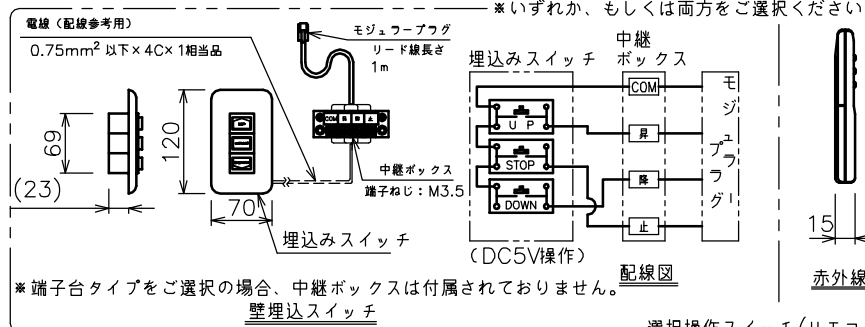

端子台タイプをご選択の場合、電気コンセントは付属されておりません。

・外形寸法は、小数点以下を切上げております。

注記

1. スイッチボックス、一次・二次電気配線、配管工事、及び配線材料は別途となります。
2. 赤外線リモコンセットをお使いの場合、インバーター照明下では受信感度が低下し、到達距離が短くなる場合があります。
3. WG103はイメージ内に継ぎ目が入ります。

定格電圧	AC100V 50/60Hz
定格電流	1.13A
昇降速度	67/80 (mm/sec)

スクリーン生地	ホワイト(WG103) 防災品
	ホワイト(WG207) 防災品
スクリーンケース	シンメトリーケース
機構	テンションアジャスト
質量	67.8kg
選択部品	回路ボックス/操作スイッチ(リモコン)
オプション	赤外線リモコン(S-R1) 壁埋込スイッチ(S-R2)/一連用壁埋込スイッチ(S-R3)
アルミボックス	AL-486EX
備考	RoHS対応品