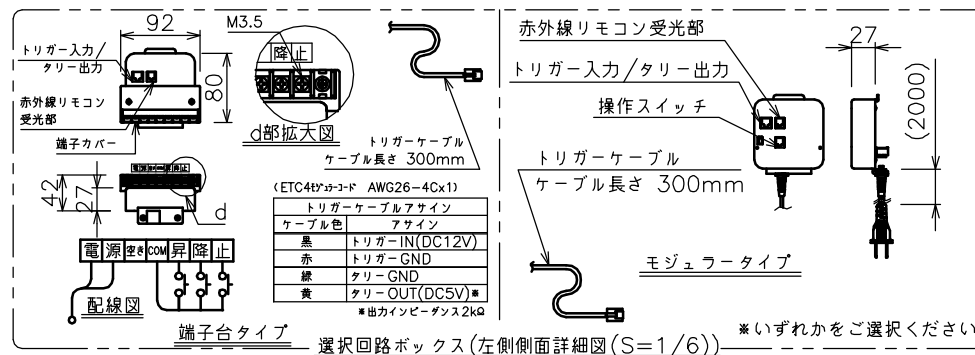

端子台タイプをご選択の場合、電気コンセントは付属されておりません。

矢視A-A(S=1/5)

※いずれかをご選択ください

・外形寸法は、小数点以下を切上げております。

※端子台タイプをご選択の場合、中継ボックスは付属されておりません。

注記

1. スイッチボックス、一次・二次電気配線、配管工事、及び配線材料は別途となります。
2. 赤外線リモコンセットをお使いの場合、インバーター照明下では受信感度が低下し、到達距離が短くなることがあります。
3. WG103はイメージ内に継ぎ目が入ります。

スクリーン生地	ホワイト(WG103) 防災品
	ホワイト(WG207) 防災品
スクリーンケース	シンメトリーケース
機 構	テンションアジャスト
質 量	67.8kg
選 択 部 品	回路ボックス/操作スイッチ(リモコン)
オプション	赤外線リモコン(S-R1) 壁埋込スイッチ(S-R2)/一連用壁埋込スイッチ(S-R3)
アルミボックス	AL-486EX
備 考	RoHS対応品

定格電圧	AC100V 50/60Hz
定格電流	1.13A
昇降速度	67/80 (mm/sec)