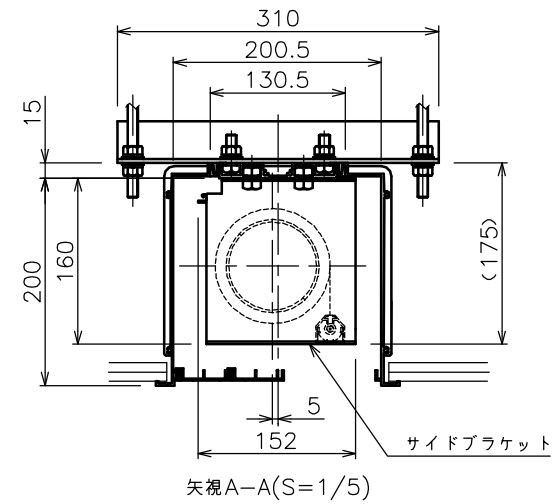

端子台タイプをご選択の場合、電気コンセントは付属されておりません。

矢視A-A(S=1/5)

※いずれかをご選択ください

・外形寸法は、小数点以下を切上げております。

※端子台タイプをご選択の場合、中継ボックスは付属されておりません。

注記

1. スイッチボックス、一次・二次電気配線、配管工事、及び配線材料は別途となります。
2. 赤外線リモコンセットをお使いの場合、インバーター照明下では受信感度が低下し、到達距離が短くなることがあります。
3. WG103はイメージ内に継ぎ目が入ります。

スクリーン生地	ホワイト(WG103) 防災品
	ホワイト(WG207) 防災品
スクリーンケース	シンメトリーケース
機 構	テンションアジャスト
質 量	67.8kg
選 択 部 品	回路ボックス/操作スイッチ(リモコン)
オプション	赤外線リモコン(S-R1) 壁埋込スイッチ(S-R2)/一連用壁埋込スイッチ(S-R3)
アルミボックス	AL-486EX
備 考	RoHS対応品

定格電圧	AC100V 50/60Hz
定格電流	1.13A
昇降速度	67/80 (mm/sec)