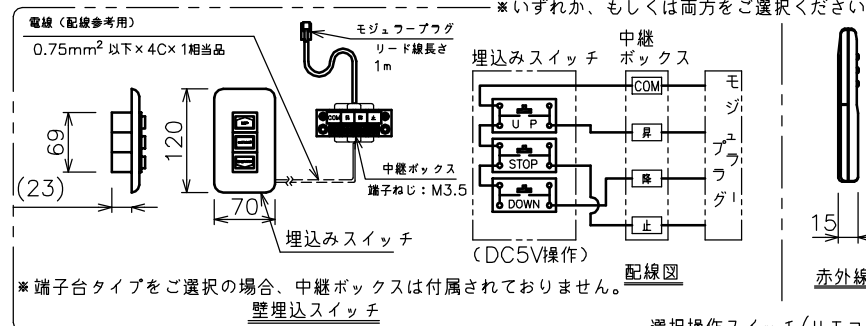

端子台タイプをご選択の場合、電気コンセントは付属されておりません。

矢視A-A(S=1/5)

※いずれかをご選択ください

・外形寸法は、小数点以下を切上げております。

※端子台タイプをご選択の場合、中継ボックスは付属されておりません。

注記

1. スイッチボックス、一次・二次電気配線、配管工事、及び配線材料は別途となります。
2. 赤外線リモコンセットをお使いの場合、インバーター照明下では受信感度が低下し、到達距離が短くなることがあります。
3. WG103はイメージ内に継ぎ目が入ります。

スクリーン生地	ホワイト(WG103) 防災品
	ホワイト(WG207) 防災品
スクリーンケース	シンメトリーケース
機 構	テンションアジャスト
質 量	67.8kg
選 択 部 品	回路ボックス/操作スイッチ(リモコン)
オプション	赤外線リモコン(S-R1) 壁埋込スイッチ(S-R2)/一連用壁埋込スイッチ(S-R3)
アルミボックス	AL-486EX
備 考	RoHS対応品

定格電圧	AC100V 50/60Hz
定格電流	1.13A
昇降速度	67/80 (mm/sec)