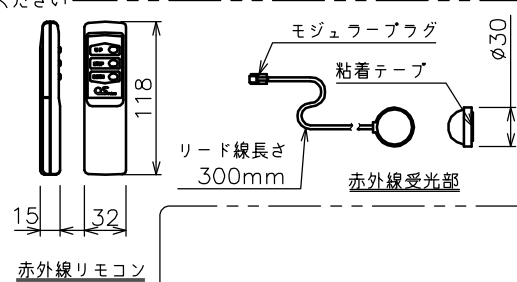

端子台タイプをご選択の場合、電気コンセントは付属されていません。

選択回路ボックス(左側側面詳細図(S=1/6))

※いずれかをご選択ください

・外形寸法は、小数点以下を切上げております。

※いずれか、もしくは両方をご選択ください

※端子台タイプをご選択の場合、中継ボックスは付属されていません。

赤外線リモコン

定格電圧	AC100V 50/60Hz
定格電流	1.13A
昇降速度	67/80 (mm/sec)

スクリーン生地	ホワイト(WG103) 防災品
	ホワイト(WG207) 防災品
スクリーンケース	シンメトリーケース
機 構	テンションアジャスト
質 量	69.3kg
選 択 部 品	回路ボックス/操作スイッチ(リモコン)
オプション	赤外線リモコン(S-R1) 壁埋込スイッチ(S-R2)/一連用壁埋込スイッチ(S-R3)
アルミボックス	AL-486EX
備 考	RoHS対応品

注 記

1. スイッチボックス、一次・二次電気配線、配管工事、及び配線材料は別途となります。
2. 赤外線リモコンセットをお使いの場合、インバーター照明下では受信感度が低下し、到達距離が短くなる場合があります。
3. WG103はイメージ内に継ぎ目が入ります。