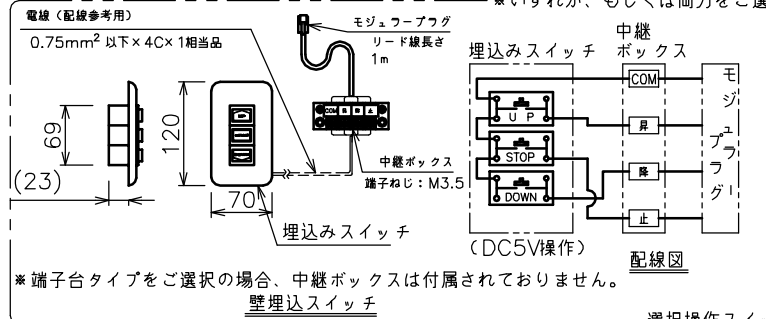

端子台タイプをご選択の場合、電気コンセントは付属されていません。

選択回路ボックス(左側側面詳細図(S=1/6))

※いずれかをご選択ください

・外形寸法は、小数点以下を切上げております。

※いずれか、もしくは両方をご選択ください

※端子台タイプをご選択の場合、中継ボックスは付属されていません。

赤外線リモコン

定格電圧	AC100V 50/60Hz
定格電流	1.13A
昇降速度	67/80 (mm/sec)

スクリーン生地	ホワイト(WG103) 防災品
	ホワイト(WG207) 防災品
スクリーンケース	シンメトリーケース
機 構	テンションアジャスト
質 量	69.3kg
選 択 部 品	回路ボックス/操作スイッチ(リモコン)
オプション	赤外線リモコン(S-R1) 壁埋込スイッチ(S-R2)/一連用壁埋込スイッチ(S-R3)
アルミボックス	AL-486EX
備 考	RoHS対応品

注 記

1. スイッチボックス、一次・二次電気配線、配管工事、及び配線材料は別途となります。
2. 赤外線リモコンセットをお使いの場合、インバーター照明下では受信感度が低下し、到達距離が短くなる場合があります。
3. WG103はイメージ内に継ぎ目が入ります。