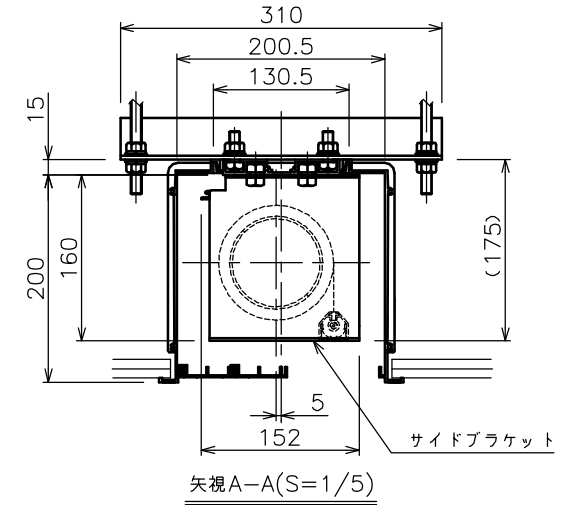

端子台タイプをご選択の場合、電気コンセントは付属されていません。

選択回路ボックス(左側側面詳細図(S=1/6))

※いずれかをご選択ください

・外形寸法は、小数点以下を切上げております。

※いずれか、もしくは両方をご選択ください

※端子台タイプをご選択の場合、中継ボックスは付属されていません。

赤外線リモコン

定格電圧	AC100V 50/60Hz
定格電流	1.13A
昇降速度	67/80 (mm/sec)

スクリーン生地	ホワイト(WG103) 防災品
	ホワイト(WG207) 防災品
スクリーンケース	シンメトリーケース
機 構	テンションアジャスト
質 量	69.3kg
選 択 部 品	回路ボックス/操作スイッチ(リモコン)
オプション	赤外線リモコン(S-R1) 壁埋込スイッチ(S-R2)/一連用壁埋込スイッチ(S-R3)
アルミボックス	AL-486EX
備 考	RoHS対応品

注 記

1. スイッチボックス、一次・二次電気配線、配管工事、及び配線材料は別途となります。
2. 赤外線リモコンセットをお使いの場合、インバーター照明下では受信感度が低下し、到達距離が短くなる場合があります。
3. WG103はイメージ内に継ぎ目が入ります。