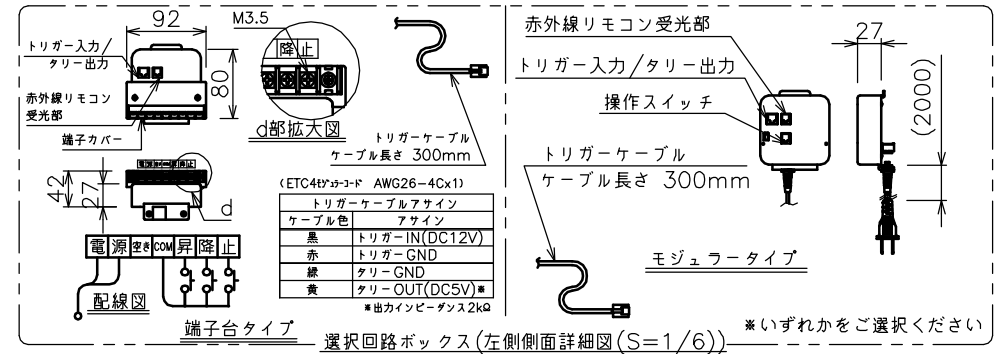

端子台タイプをご選択の場合、電気コンセントは付属されていません。

選択回路ボックス(左側側面詳細図(S=1/6))

※いずれかをご選択ください

・外形寸法は、小数点以下を切上げております。

※いずれか、もしくは両方をご選択ください

※端子台タイプをご選択の場合、中継ボックスは付属されていません。

赤外線リモコン

定格電圧	AC100V 50/60Hz
定格電流	1.13A
昇降速度	67/80 (mm/sec)

スクリーン生地	ホワイト(WG103) 防災品
	ホワイト(WG207) 防災品
スクリーンケース	シンメトリーケース
機 構	テンションアジャスト
質 量	69.3kg
選 択 部 品	回路ボックス/操作スイッチ(リモコン)
オプション	赤外線リモコン(S-R1) 壁埋込スイッチ(S-R2)/一連用壁埋込スイッチ(S-R3)
アルミボックス	AL-486EX
備 考	RoHS対応品

注 記

1. スイッチボックス、一次・二次電気配線、配管工事、及び配線材料は別途となります。
2. 赤外線リモコンセットをお使いの場合、インバーター照明下では受信感度が低下し、到達距離が短くなる場合があります。
3. WG103はイメージ内に継ぎ目が入ります。