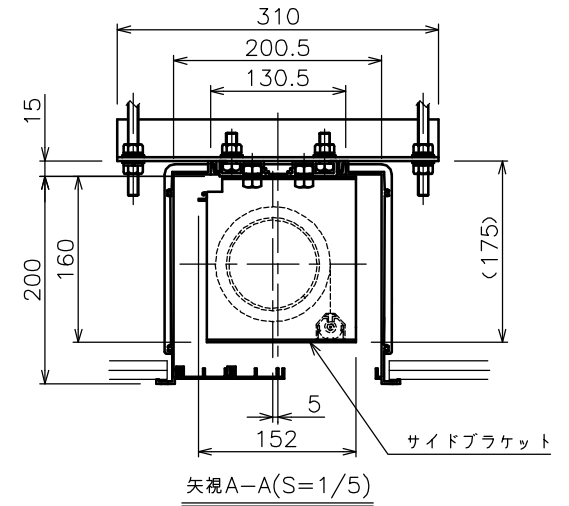

端子台タイプをご選択の場合、電気コンセントは付属されていません。

・外形寸法は、小数点以下を切上げております。

※いずれか、もしくは両方をご選択ください

※端子台タイプをご選択の場合、中継ボックスは付属されていません。

注記

1. スイッチボックス、一次・二次電気配線、配管工事、及び配線材料は別途となります。
2. 赤外線リモコンセットをお使いの場合、インバーター照明下では受信感度が低下し、到達距離が短くなる場合があります。
3. WG103はイメージ内に継ぎ目が入ります。

矢視A-A(S=1/5)

※いずれかをご選択ください

スクリーン生地	ホワイト(WG103) 防災品 ホワイト(WG207) 防災品
スクリーンケース	シンメトリーケース
機 構	テンションアジャスト
質 量	69.3kg
選 択 部 品	回路ボックス/操作スイッチ(リモコン)
オプション	赤外線リモコン(S-R1) 壁埋込スイッチ(S-R2)/一連用壁埋込スイッチ(S-R3)
アルミボックス	AL-486EX
備 考	RoHS対応品