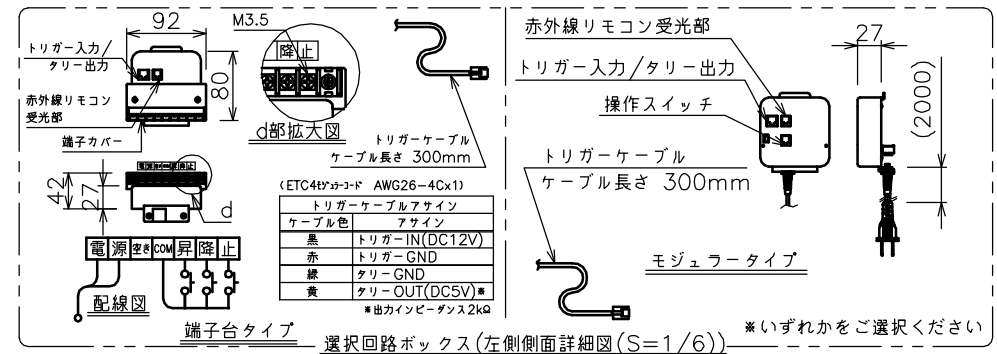

端子台タイプをご選択の場合、電気コンセントは付属されていません。

・外形寸法は、小数点以下を切上げております。

※いずれか、もしくは両方をご選択ください

※端子台タイプをご選択の場合、中継ボックスは付属されていません。

注記

1. スイッチボックス、一次・二次電気配線、配管工事、及び配線材料は別途となります。
2. 赤外線リモコンセットをお使いの場合、インバーター照明下では受信感度が低下し、到達距離が短くなる場合があります。
3. WG103はイメージ内に継ぎ目が入ります。

矢視A-A(S=1/5)

※いずれかをご選択ください

スクリーン生地	ホワイト(WG103) 防災品 ホワイト(WG207) 防災品
スクリーンケース	シンメトリーケース
機 構	テンションアジャスト
質 量	69.3kg
選 択 部 品	回路ボックス/操作スイッチ(リモコン)
オプション	赤外線リモコン(S-R1) 壁埋込スイッチ(S-R2)/一連用壁埋込スイッチ(S-R3)
アルミボックス	AL-486EX
備 考	RoHS対応品

定格電圧	AC100V 50/60Hz
定格電流	1.13A
昇降速度	67/80 (mm/sec)