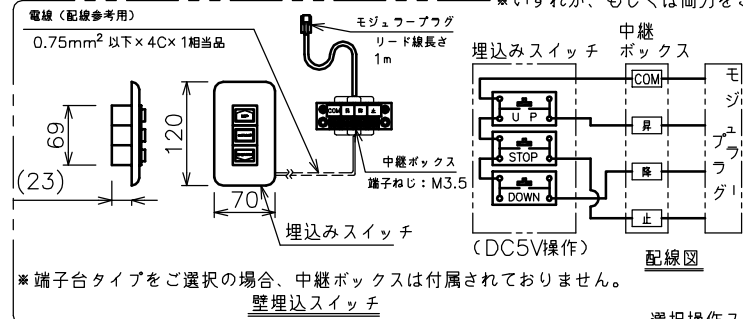

端子台タイプをご選択の場合、電気コンセントは付属されていません。

・外形寸法は、小数点以下を切上げております。

※いずれか、もしくは両方をご選択ください

※端子台タイプをご選択の場合、中継ボックスは付属されていません。

注記

1. スイッチボックス、一次・二次電気配線、配管工事、及び配線材料は別途となります。
2. 赤外線リモコンセットをお使いの場合、インバーター照明下では受信感度が低下し、到達距離が短くなる場合があります。
3. WG103はイメージ内に継ぎ目が入ります。

矢視A-A(S=1/5)

※いずれかをご選択ください

スクリーン生地	ホワイト(WG103) 防災品 ホワイト(WG207) 防災品
スクリーンケース	シンメトリーケース
機 構	テンションアジャスト
質 量	69.3kg
選 択 部 品	回路ボックス/操作スイッチ(リモコン)
オプション	赤外線リモコン(S-R1) 壁埋込スイッチ(S-R2)/一連用壁埋込スイッチ(S-R3)
アルミボックス	AL-486EX
備 考	RoHS対応品

定格電圧	AC100V 50/60Hz
定格電流	1.13A
昇降速度	67/80 (mm/sec)