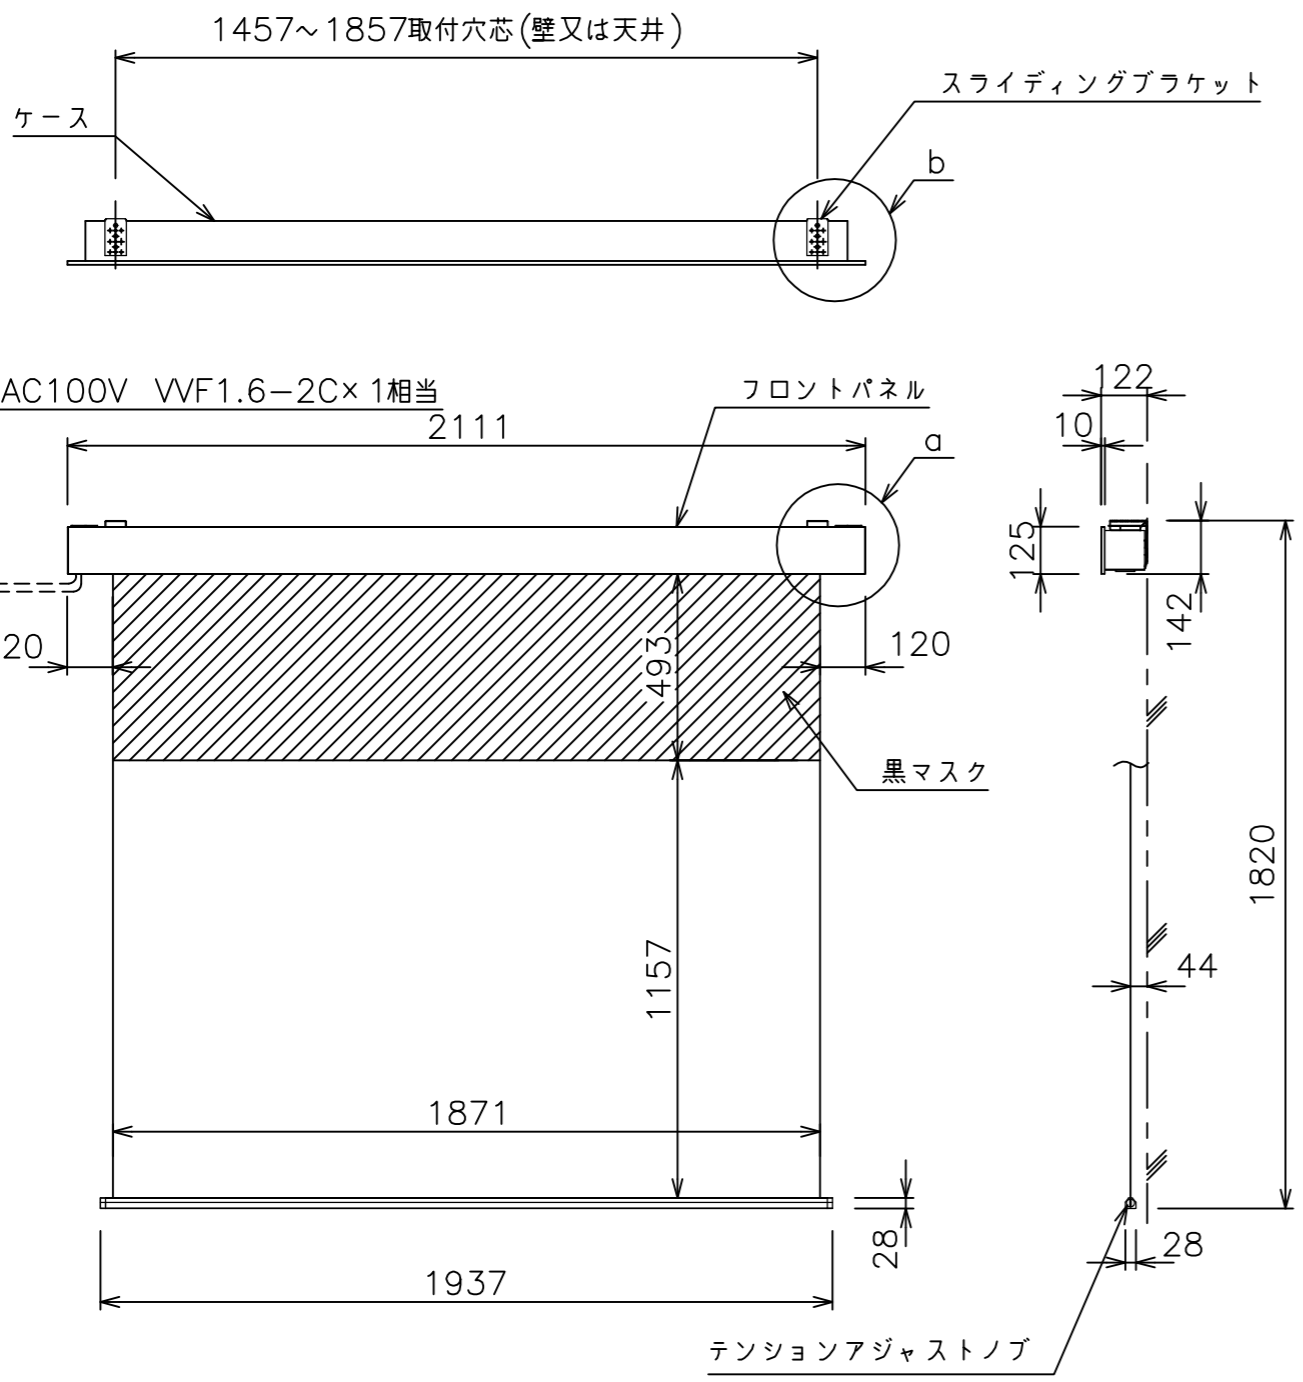

一連用壁埋込スイッチ

仕様：モダンプレート(ミルキーホワイト)
電線：配線参考、要別途用意
0.75mm²×4C×1相当

一連用壁埋込スイッチ

・外形寸法は、小数点以下を切上げております。

注記

1. スイッチボックス、一次・二次電気配線、配管工事、及び配線材料は別途となります。

モーター	ローラー内蔵型
モーター定格電圧	AC100V 50/60Hz
モーター定格電流	0.96A
モーター定格運転時間	4min
制御信号電圧	DC5V
昇降速度	66/79 (mm/sec)

スクリーン生地	ホワイト(WG103) 防炎品 ビーズ(BS101) 防炎品
スクリーンケース	材質：アルミ 色：白(日塗工N-93 7分つや)相当
フロントパネル	材質：アルミ 色：白(日塗工N-93 7分つや)相当 脱着可能
リミット調整機構	一連用壁埋込スイッチによる調整
質量	11.4kg
アスペクト比	WXGAタイプ(16:10)
付属品	一連用壁埋込スイッチ ×1 スライディングブラケット ×2 十字穴付きトラスタッピンねじ(4×40) ×6 十字穴付きトラスタッピンねじ(4×12) ×4
備考	RoHS対応品/VOC対策品