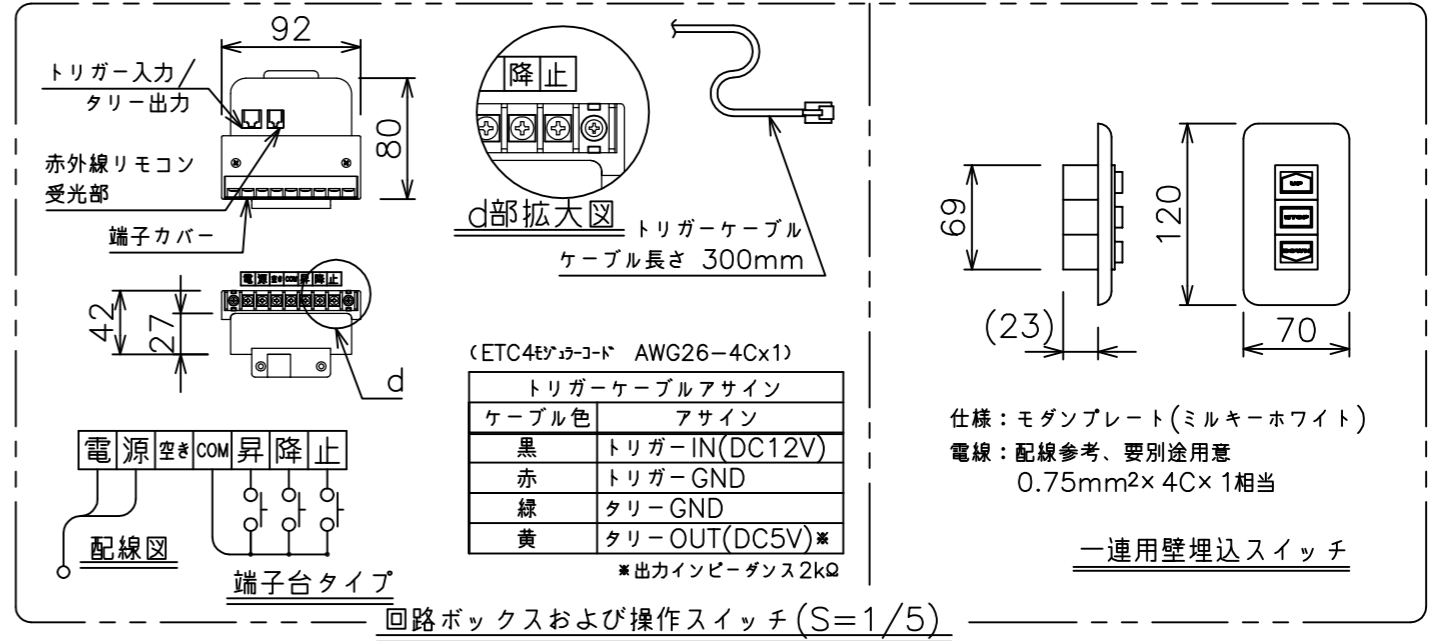

一連用壁埋込スイッチ

仕様：モダンプレート(ミルキーホワイト)
電線：配線参考、要別途用意
0.75mm²×4C×1相当

一連用壁埋込スイッチ

・外形寸法は、小数点以下を切上げております。

注記

1. スイッチボックス、一次・二次電気配線、配管工事、及び配線材料は別途となります。

モーター	ローラー内蔵型
モーター定格電圧	AC100V 50/60Hz
モーター定格電流	0.96A
モーター定格運転時間	4min
制御信号電圧	DC5V
昇降速度	66/79 (mm/sec)

スクリーン生地	ホワイト(WG103) 防炎品 ビーズ(BS101) 防炎品
スクリーンケース	材質：アルミ 色：白(日塗工N-93 7分つや)相当
フロントパネル	材質：アルミ 色：白(日塗工N-93 7分つや)相当 脱着可能
リミット調整機構	一連用壁埋込スイッチによる調整
質量	11.4kg
アスペクト比	WXGAタイプ(16:10)
付属品	一連用壁埋込スイッチ ×1 スライディングブラケット ×2 十字穴付きトラスタッピンねじ(4×40) ×6 十字穴付きトラスタッピンねじ(4×12) ×4
備考	RoHS対応品/VOC対策品