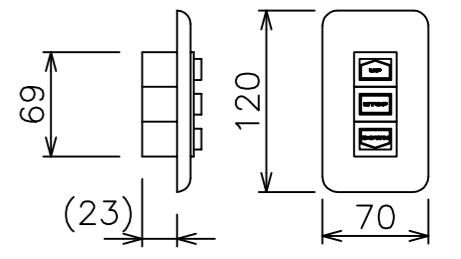

一連用壁埋込スイッチ

仕様：モダンプレート(ミルキーホワイト)
電線：配線参考、要別途用意
0.75mm²×4C×1相当

一連用壁埋込スイッチ

・外形寸法は、小数点以下を切上げております。

注記

1. スイッチボックス、一次・二次電気配線、配管工事、及び配線材料は別途となります。

モーター	ローラー内蔵型
モーター定格電圧	AC100V 50/60Hz
モーター定格電流	0.96A
モーター定格運転時間	4min
制御信号電圧	DC5V
昇降速度	66/79 (mm/sec)

スクリーン生地	ホワイト(WG103) 防炎品 ビーズ(BS101) 防炎品
スクリーンケース	材質：アルミ 色：白(日塗工N-93 7分つや)相当
フロントパネル	材質：アルミ 色：白(日塗工N-93 7分つや)相当 脱着可能
リミット調整機構	一連用壁埋込スイッチによる調整
質量	11.4kg
アスペクト比	WXGAタイプ(16:10)
付属品	一連用壁埋込スイッチ ×1 スライディングブラケット ×2 十字穴付きトラスタッピンねじ(4×40) ×6 十字穴付きトラスタッピンねじ(4×12) ×4
備考	RoHS対応品/VOC対策品