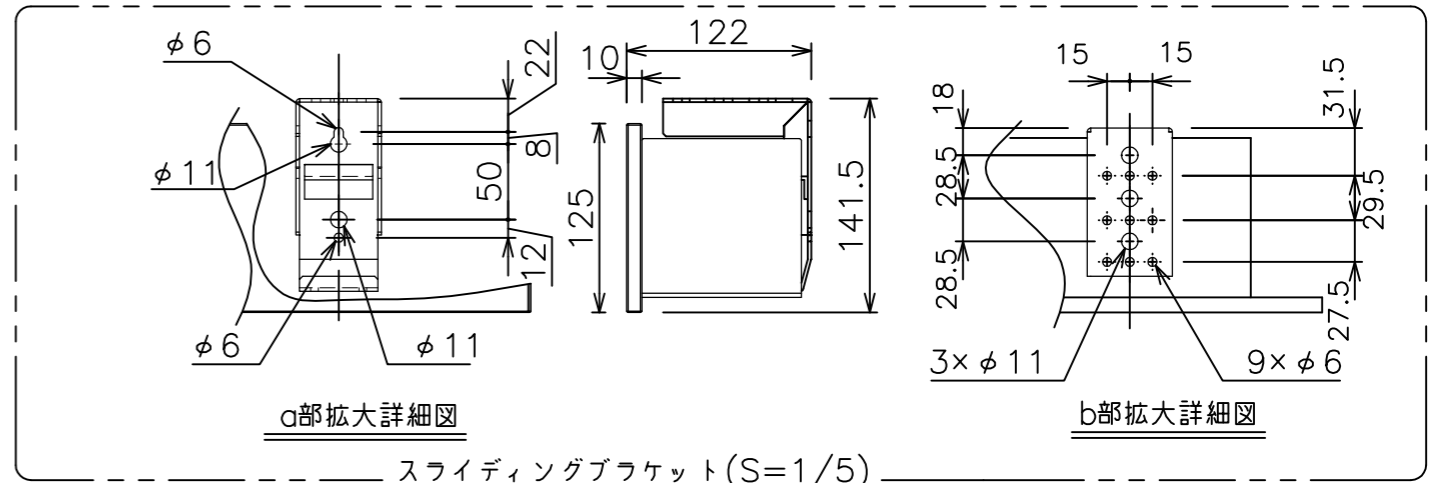

一連用壁埋込スイッチ

仕様：モダンプレート(ミルキーホワイト)
電線：配線参考、要別途用意
0.75mm²×4C×1相当

一連用壁埋込スイッチ

・外形寸法は、小数点以下を切上げております。

注記

1. スイッチボックス、一次・二次電気配線、配管工事、及び配線材料は別途となります。

モーター	ローラー内蔵型
モーター定格電圧	AC100V 50/60Hz
モーター定格電流	0.96A
モーター定格運転時間	4min
制御信号電圧	DC5V
昇降速度	66/79 (mm/sec)

スクリーン生地	ホワイト(WG103) 防炎品 ビーズ(BS101) 防炎品
スクリーンケース	材質：アルミ 色：白(日塗工N-93 7分つや)相当
フロントパネル	材質：アルミ 色：白(日塗工N-93 7分つや)相当 脱着可能
リミット調整機構	一連用壁埋込スイッチによる調整
質量	11.4kg
アスペクト比	WXGAタイプ(16:10)
付属品	一連用壁埋込スイッチ ×1 スライディングブラケット ×2 十字穴付きトラスタッピンねじ(4×40) ×6 十字穴付きトラスタッピンねじ(4×12) ×4
備考	RoHS対応品/VOC対策品