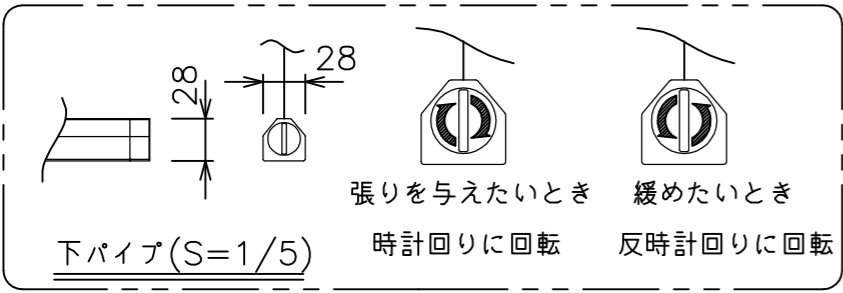

一連用壁埋込スイッチ

仕様：モダンプレート(ミルキーホワイト)
電線：配線参考、要別途用意
0.75mm²×4C×1相当

一連用壁埋込スイッチ

・外形寸法は、小数点以下を切上げております。

注記

1. スイッチボックス、一次・二次電気配線、配管工事、及び配線材料は別途となります。

モーター	ローラー内蔵型
モーター定格電圧	AC100V 50/60Hz
モーター定格電流	0.96A
モーター定格運転時間	4min
制御信号電圧	DC5V
昇降速度	66/79 (mm/sec)

スクリーン生地	ホワイト(WG103) 防炎品 ビーズ(BS101) 防炎品
スクリーンケース	材質：アルミ 色：白(日塗工N-93 7分つや)相当
フロントパネル	材質：アルミ 色：白(日塗工N-93 7分つや)相当 脱着可能
リミット調整機構	一連用壁埋込スイッチによる調整
質量	11.4kg
アスペクト比	WXGAタイプ(16:10)
付属品	一連用壁埋込スイッチ ×1 スライディングブラケット ×2 十字穴付きトラスタッピンねじ(4×40) ×6 十字穴付きトラスタッピンねじ(4×12) ×4
備考	RoHS対応品/VOC対策品