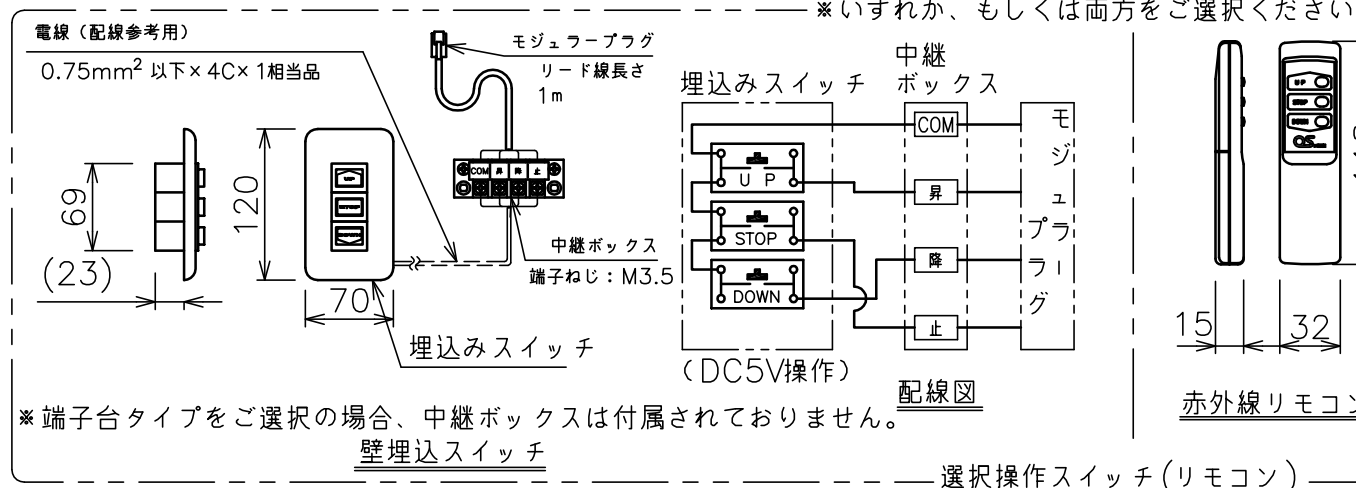

端子台タイプをご選択の場合、電源コンセントは付属されておりません。

・外形寸法は、小数点以下を切上げております。

※端子台タイプをご選択の場合、中継ボックスは付属されておりません。

注記

1. スイッチボックス、一次・二次電気配線、配管工事、及び配線材料は別途となります。
2. 赤外線リモコンセットをお使いの場合、インバーター照明下では受信感度が低下し、到達距離が短くなる場合があります。
3. ※寸法はサイドブラケット(オプション)の場合の寸法となります。

スクリーン生地	ホワイト(WG103) 防炎品 ビーズ(BS101) 防炎品
スクリーンケース	シンメトリーケース
フロントパネル	色: 黒/白 脱着可能
機 構	テンションアジャスト
質 量	11.8kg
選 択 部 品	回路ボックス/操作スイッチ(リモコン)
オ プ シ ョ ン	サイドブラケット(S-M2)/赤外線リモコン(S-R1) 壁埋込スイッチ(S-R2)/一連用壁埋込スイッチ(S-R3)
備 考	RoHS対応品/VOC対策品

定格電圧	AC100V 50/60Hz
定格電流	0.96A
昇降速度	66/79 (mm/sec)