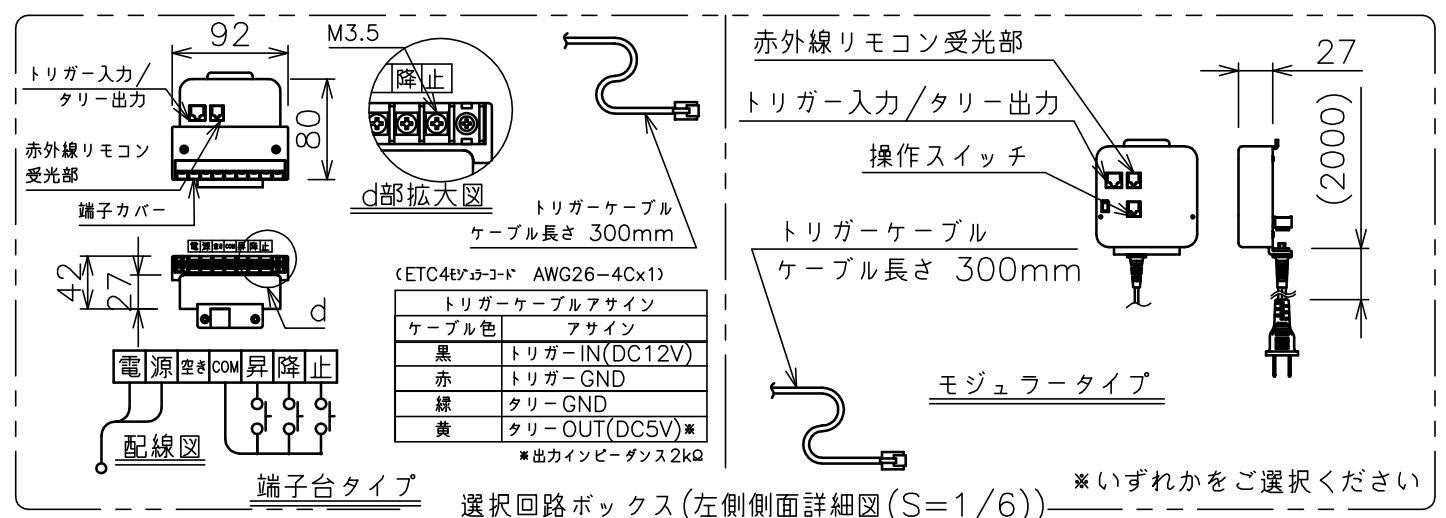

端子台タイプをご選択の場合、電源コンセントは付属されておりません。

・外形寸法は、小数点以下を切上げております。

※端子台タイプをご選択の場合、中継ボックスは付属されておりません。

注記

1. スイッチボックス、一次・二次電気配線、配管工事、及び配線材料は別途となります。
2. 赤外線リモコンセットをお使いの場合、インバーター照明下では受信感度が低下し、到達距離が短くなる場合があります。
3. ※寸法はサイドブラケット(オプション)の場合の寸法となります。

スクリーン生地	ホワイト(WG103) 防炎品 ビーズ(BS101) 防炎品
スクリーンケース	シンメトリーケース
フロントパネル	色: 黒/白 脱着可能
機 構	テンションアジャスト
質 量	11.8kg
選 択 部 品	回路ボックス/操作スイッチ(リモコン)
オ プ シ ョ ン	サイドブラケット(S-M2)/赤外線リモコン(S-R1) 壁埋込スイッチ(S-R2)/一連用壁埋込スイッチ(S-R3)
備 考	RoHS対応品/VOC対策品

定格電圧	AC100V 50/60Hz
定格電流	0.96A
昇降速度	66/79 (mm/sec)