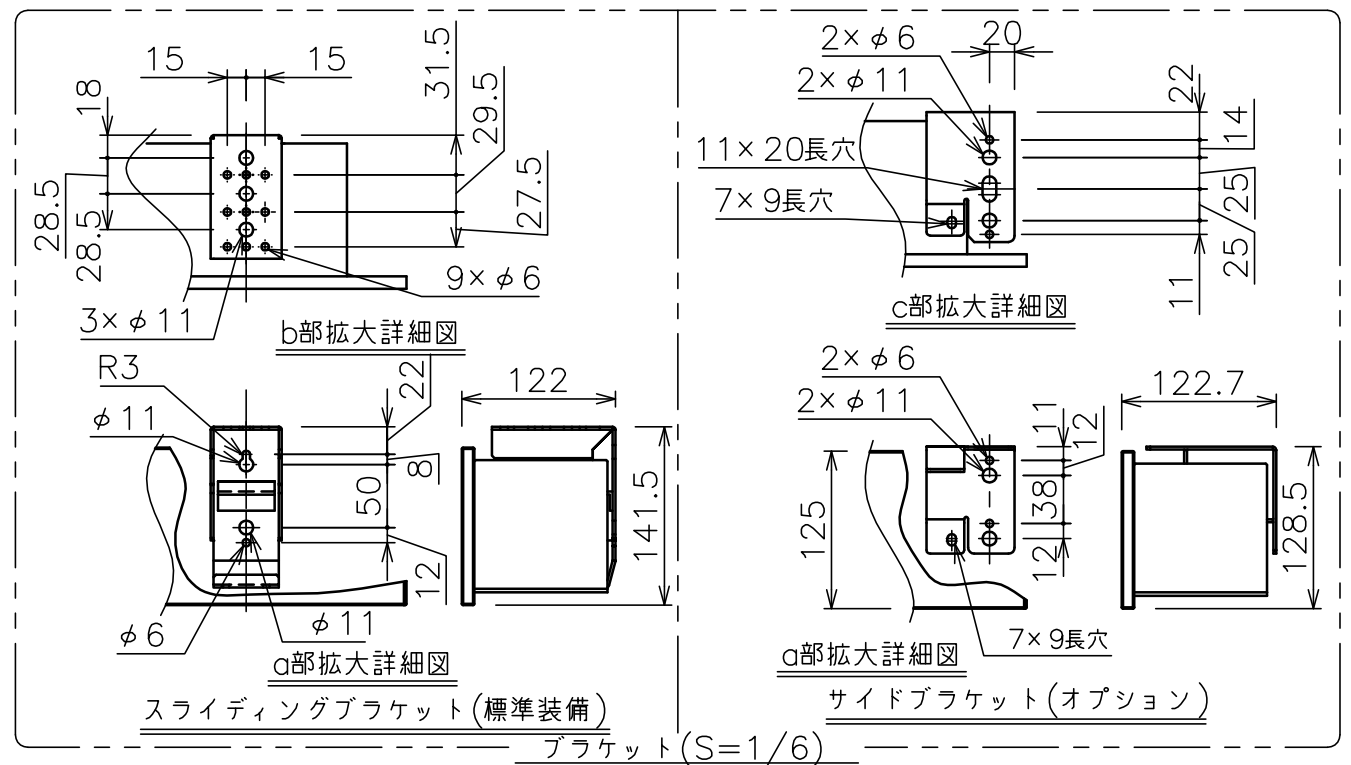

端子台タイプをご選択の場合、電源コンセントは付属されておりません。

・外形寸法は、小数点以下を切上げております。

※端子台タイプをご選択の場合、中継ボックスは付属されておりません。

注記

1. スイッチボックス、一次・二次電気配線、配管工事、及び配線材料は別途となります。
2. 赤外線リモコンセットをお使いの場合、インバーター照明下では受信感度が低下し、到達距離が短くなる場合があります。
3. ※寸法はサイドブラケット(オプション)の場合の寸法となります。

スクリーン生地	ホワイト(WG103) 防炎品 ビーズ(BS101) 防炎品
スクリーンケース	シンメトリーケース
フロントパネル	色: 黒/白 脱着可能
機 構	テンションアジャスト
質 量	11.8kg
選 択 部 品	回路ボックス/操作スイッチ(リモコン)
オ プ シ ョ ン	サイドブラケット(S-M2)/赤外線リモコン(S-R1) 壁埋込スイッチ(S-R2)/一連用壁埋込スイッチ(S-R3)
備 考	RoHS対応品/VOC対策品

定格電圧	AC100V 50/60Hz
定格電流	0.96A
昇降速度	66/79 (mm/sec)