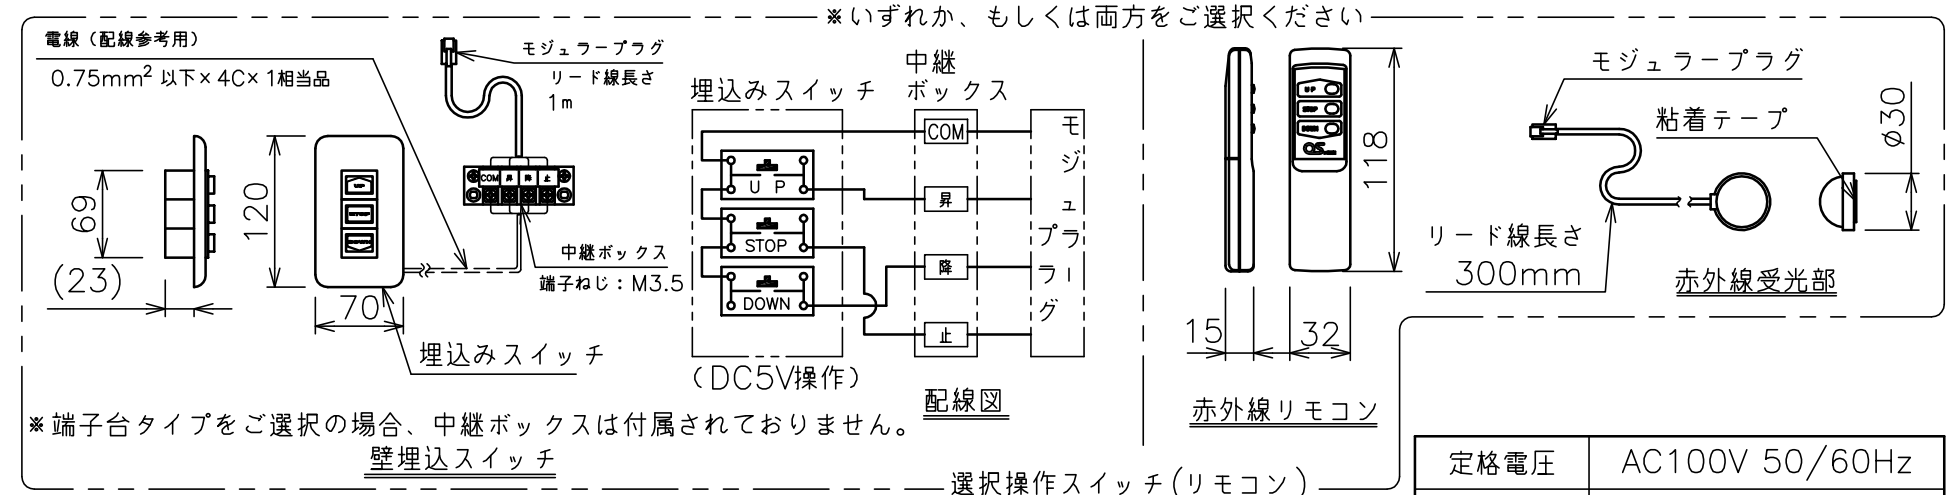

・外形寸法は、小数点以下を切上げております。

注記

1. スイッチボックス、一次・二次電気配線、配管工事、及び配線材料は別途となります。
2. 赤外線リモコンセットをお使いの場合、インバーター照明下では受信感度が低下し、到達距離が短くなる場合があります。
3. ※寸法はサイドブラケット(オプション)の場合の寸法となります。

スクリーン生地	ホワイト(WG103) 防炎品 ビーズ(BS101) 防炎品
スクリーンケース	シンメトリーケース
フロントパネル	色:黒/白 脱着可能
機 構	テンションアジャスト
質 量	10.8kg
選 択 部 品	回路ボックス/操作スイッチ(リモコン)
オ プ シ ョ ン	サイドブラケット(S-M2)/赤外線リモコン(S-R1) 壁埋込スイッチ(S-R2)/一連用壁埋込スイッチ(S-R3)
備 考	RoHS対応品/VOC対策品