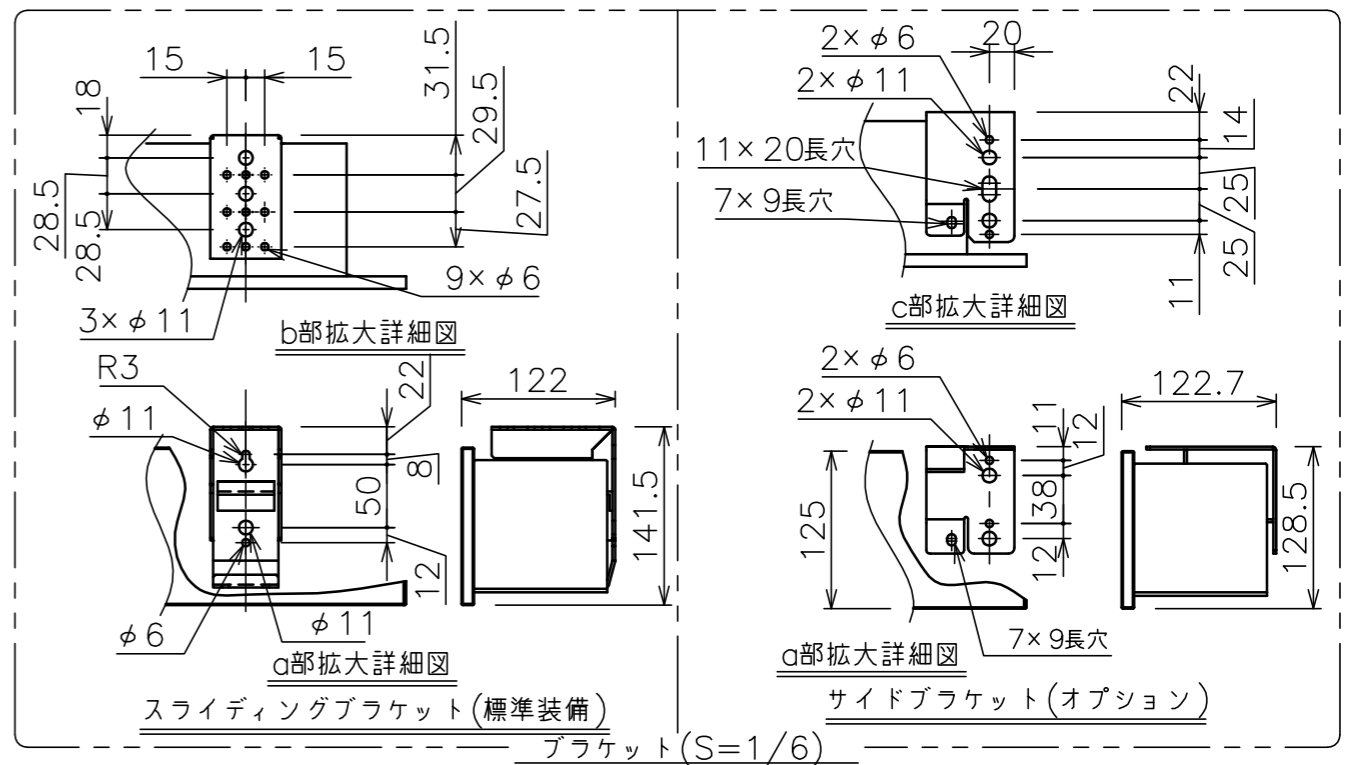

端子台タイプをご選択の場合、電源コンセントは付属されていません。

・外形寸法は、小数点以下を切上げております。

※端子台タイプをご選択の場合、中継ボックスは付属されていません。

注記

1. スイッチボックス、一次・二次電気配線、配管工事、及び配線材料は別途となります。
2. 赤外線リモコンセットをお使いの場合、インバーター照明下では受信感度が低下し、到達距離が短くなることがあります。
3. ※寸法はサイドブラケット(オプション)の場合の寸法となります。

※いずれかをご選択ください

スクリーン生地	ホワイト(WG103) 防炎品 ビーズ(BS101) 防炎品
スクリーンケース	シンメトリーケース
フロントパネル	色: 黒/白 脱着可能
機 構	テンションアジャスト
質 量	13.7kg
選 択 部 品	回路ボックス/操作スイッチ(リモコン)
オ プ シ ョ ン	サイドブラケット(S-M2)/赤外線リモコン(S-R1) 壁埋込スイッチ(S-R2)/一連用壁埋込スイッチ(S-R3)
備 考	RoHS対応品/VOC対策品

定格電圧	AC100V 50/60Hz
定格電流	0.96A
昇降速度	66/79 (mm/sec)