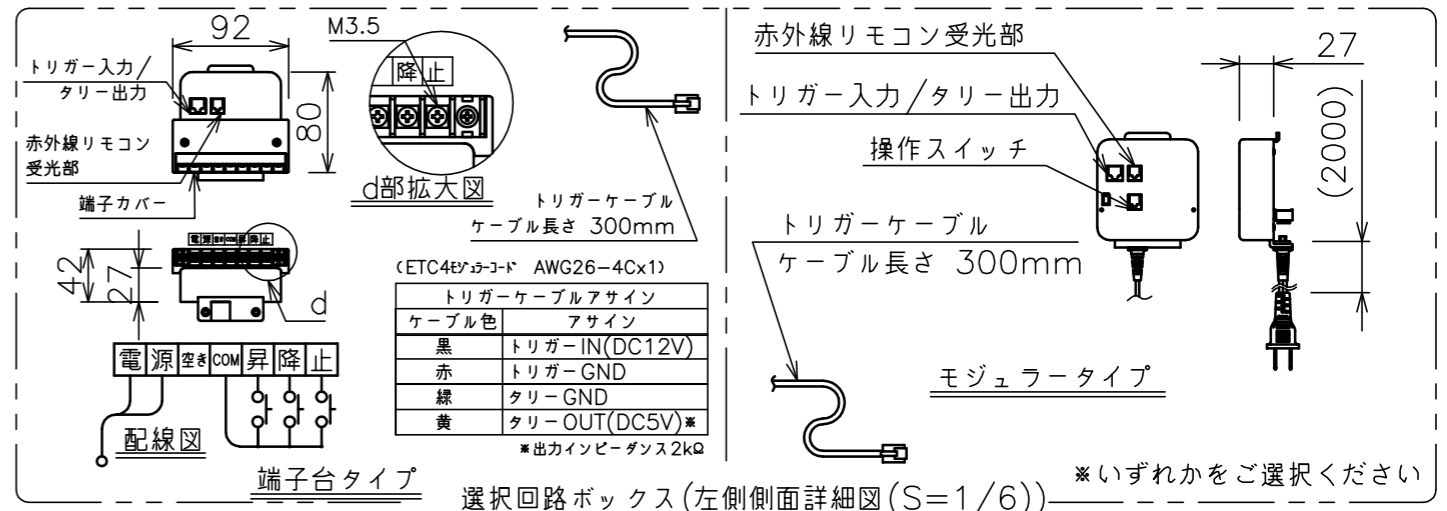

端子台タイプをご選択の場合、電源コンセントは付属されていません。

・外形寸法は、小数点以下を切上げております。

※端子台タイプをご選択の場合、中継ボックスは付属されていません。

注記

1. スイッチボックス、一次・二次電気配線、配管工事、及び配線材料は別途となります。
2. 赤外線リモコンセットをお使いの場合、インバーター照明下では受信感度が低下し、到達距離が短くなることがあります。
3. ※寸法はサイドブラケット(オプション)の場合の寸法となります。

※いずれかをご選択ください

スクリーン生地	ホワイト(WG103) 防炎品 ビーズ(BS101) 防炎品
スクリーンケース	シンメトリーケース
フロントパネル	色: 黒/白 脱着可能
機 構	テンションアジャスト
質 量	13.7kg
選 択 部 品	回路ボックス/操作スイッチ(リモコン)
オ プ シ ョ ン	サイドブラケット(S-M2)/赤外線リモコン(S-R1) 壁埋込スイッチ(S-R2)/一連用壁埋込スイッチ(S-R3)
備 考	RoHS対応品/VOC対策品

定格電圧	AC100V 50/60Hz
定格電流	0.96A
昇降速度	66/79 (mm/sec)