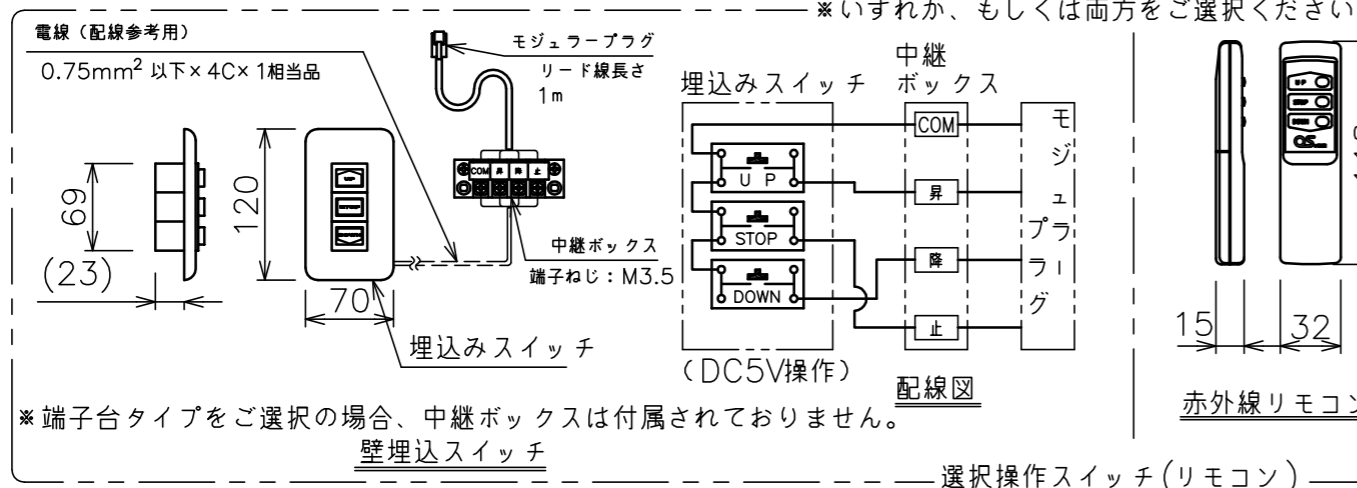

端子台タイプをご選択の場合、電源コンセントは付属されていません。

・外形寸法は、小数点以下を切上げております。

※端子台タイプをご選択の場合、中継ボックスは付属されていません。

注記

1. スイッチボックス、一次・二次電気配線、配管工事、及び配線材料は別途となります。
2. 赤外線リモコンセットをお使いの場合、インバーター照明下では受信感度が低下し、到達距離が短くなることがあります。
3. ※寸法はサイドブラケット(オプション)の場合の寸法となります。

※いずれかをご選択ください

スクリーン生地	ホワイト(WG103) 防炎品 ビーズ(BS101) 防炎品
スクリーンケース	シンメトリーケース
フロントパネル	色: 黒/白 脱着可能
機 構	テンションアジャスト
質 量	13.7kg
選 択 部 品	回路ボックス/操作スイッチ(リモコン)
オ プ シ ョ ン	サイドブラケット(S-M2)/赤外線リモコン(S-R1) 壁埋込スイッチ(S-R2)/一連用壁埋込スイッチ(S-R3)
備 考	RoHS対応品/VOC対策品

定格電圧	AC100V 50/60Hz
定格電流	0.96A
昇降速度	66/79 (mm/sec)