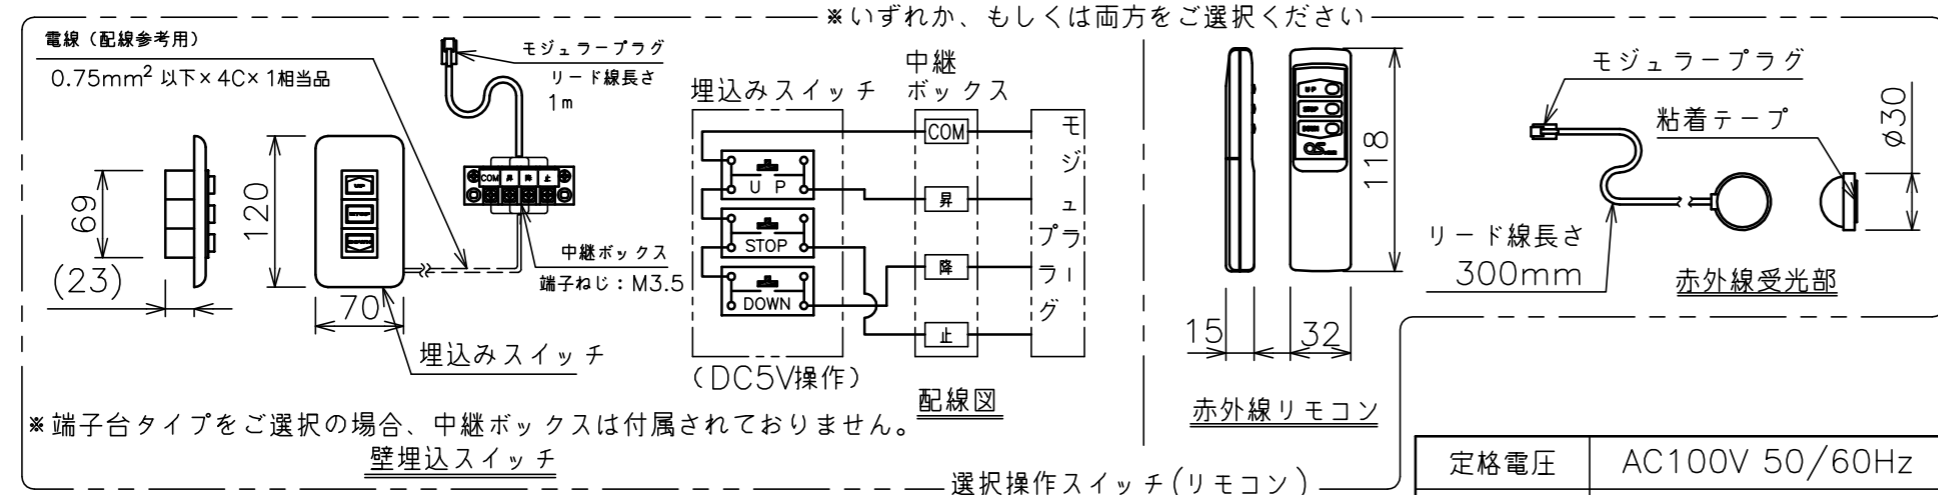

端子台タイプをご選択の場合、電源コンセントは付属されておりません。

・外形寸法は、小数点以下を切上げております。

注記

1. スイッチボックス、一次・二次電気配線、配管工事、及び配線材料は別途となります。
2. 赤外線リモコンセットをお使いの場合、インバーター照明下では受信感度が低下し、到達距離が短くなる場合があります。
3. *寸法はサイドブラケット(オプション)の場合の寸法となります。

スクリーン生地	ホワイト(WG103) 防炎品 ビーズ(BS101) 防炎品
スクリーンケース	シンメトリーケース
フロントパネル	色: 黒/白 脱着可能
機 構	テンションアジャスト
質 量	13.8kg
選 択 部 品	回路ボックス/操作スイッチ(リモコン)
オプシオン	サイドブラケット(S-M2)/赤外線リモコン(S-R1) 壁埋込スイッチ(S-R2)/一連用壁埋込スイッチ(S-R3)
備 考	RoHS対応品/VOC対策品

定格電圧	AC100V 50/60Hz
定格電流	0.96A
昇降速度	66/79 (mm/sec)