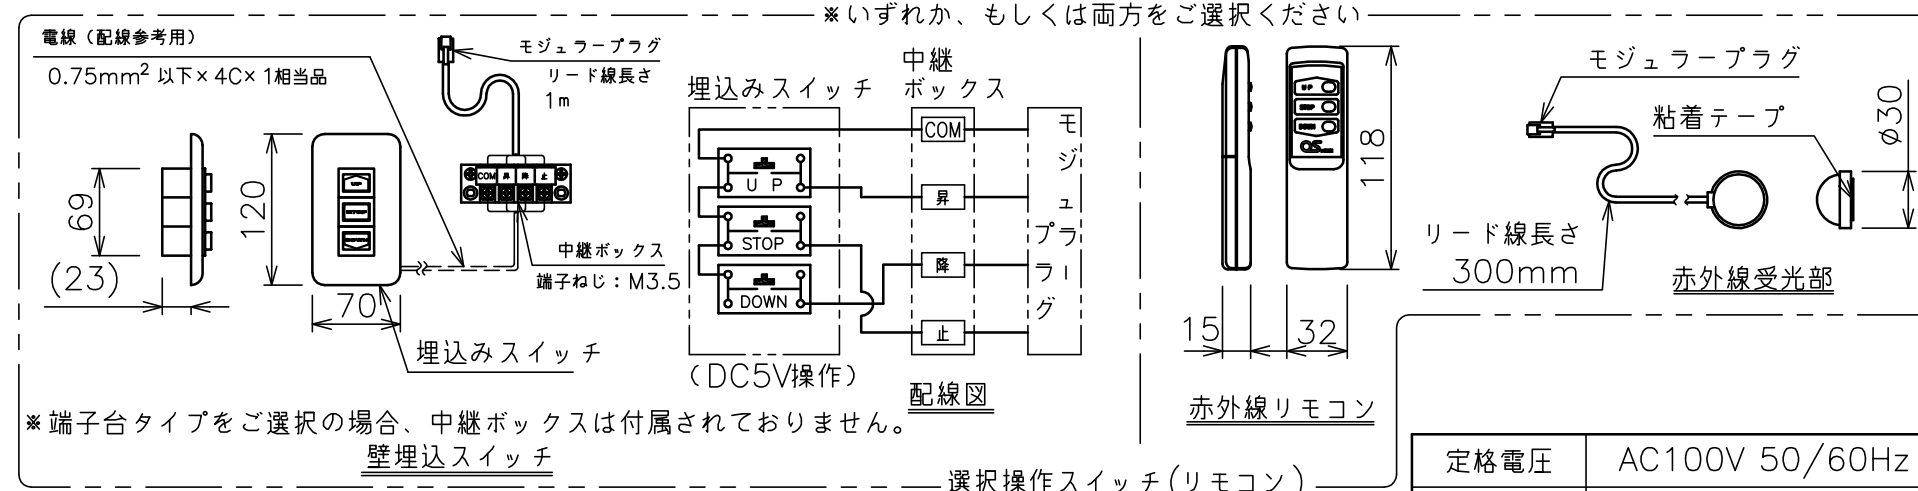

・外形寸法は、小数点以下を切上げております。

注記

1. スイッチボックス、一次・二次電気配線、配管工事、及び配線材料は別途となります。
2. 赤外線リモコンセットをお使いの場合、インバーター照明下では受信感度が低下し、到達距離が短くなる場合があります。
3. *寸法はサイドブラケット(オプション)の場合の寸法となります。

定格電圧	AC100V 50/60Hz
定格電流	0.96A
昇降速度	66/79 (mm/sec)

スクリーン生地	ホワイト(WG103) 防炎品 ビーズ(BS101) 防炎品
スクリーンケース	シンメトリーケース
フロントパネル	色: 黒/白 脱着可能
機構	テンションアジャスト
質量	15.6kg
選択部品	回路ボックス/操作スイッチ(リモコン)
オプション	サイドブラケット(S-M2)/赤外線リモコン(S-R1) 壁埋込スイッチ(S-R2)/一連用壁埋込スイッチ(S-R3)
備考	RoHS対応品/VOC対策品