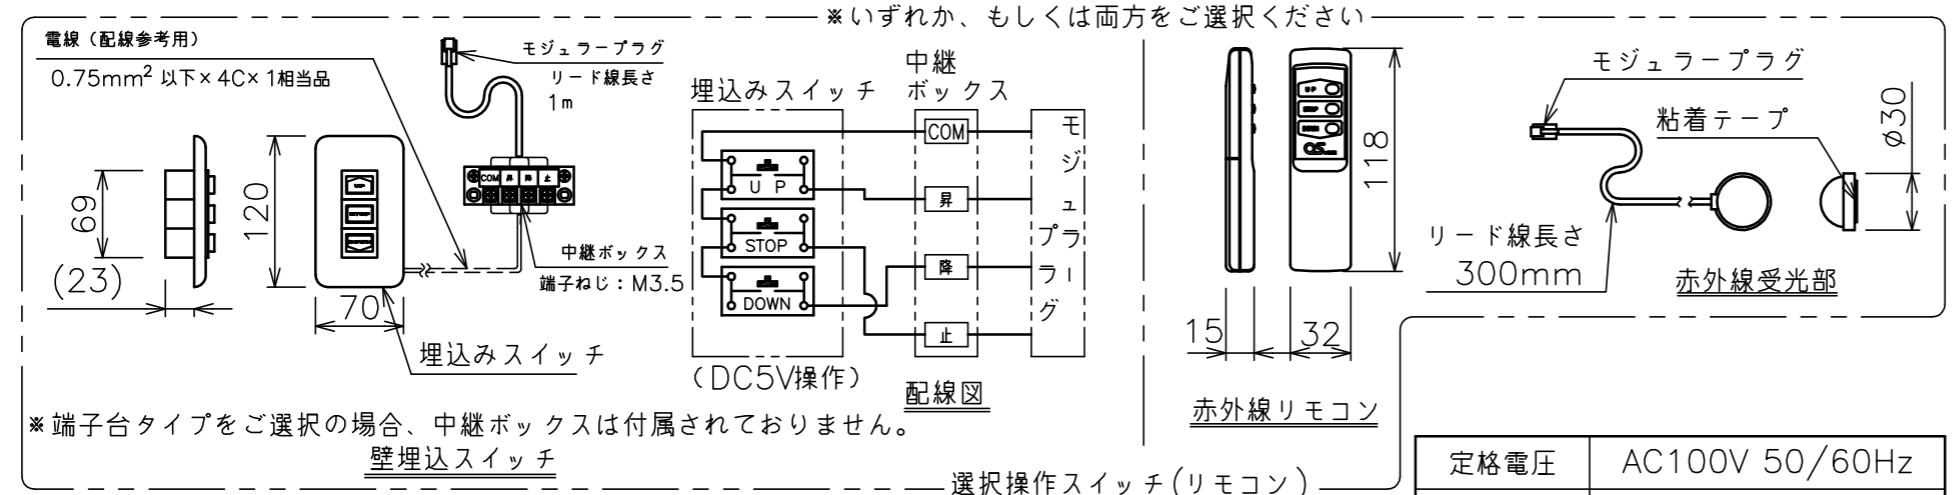

・外形寸法は、小数点以下を切上げております。

- 注記**
1. スイッチボックス、一次・二次電気配線、配管工事、及び配線材料は別途となります。
 2. 赤外線リモコンセットをお使いの場合、インバーター照明下では受信感度が低下し、到達距離が短くなる場合があります。
 3. *寸法はサイドブラケット(オプション)の場合の寸法となります。

スクリーン生地	ホワイト(WG103) 防炎品 ビーズ(BS101) 防炎品
スクリーンケース	シンメトリーケース
フロントパネル	色: 黒/白 脱着可能
機 構	テンションアジャスト
質 量	15.6kg
選 択 部 品	回路ボックス/操作スイッチ(リモコン)
オプシオン	サイドブラケット(S-M2)/赤外線リモコン(S-R1) 壁埋込スイッチ(S-R2)/-連用壁埋込スイッチ(S-R3)
備 考	RoHS対応品/VOC対策品

定格電圧	AC100V 50/60Hz
定格電流	0.96A
昇降速度	66/79 (mm/sec)