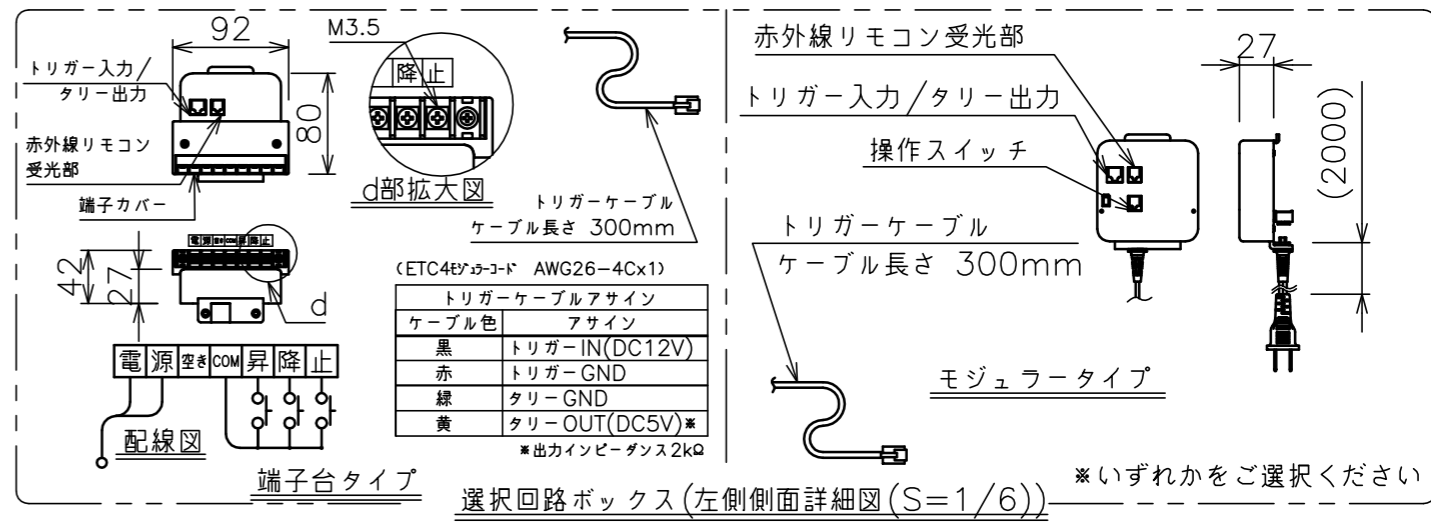

端子台タイプをご選択の場合、電源コンセントは付属されていません。

・外形寸法は、小数点以下を切上げております。

テンションアジャストノブ

選択回路ボックス(左側側面詳細図(S=1/6))

※いずれかをご選択ください

※端子台タイプをご選択の場合、中継ボックスは付属されていません。

選択操作スイッチ(リモコン)

注記

1. スイッチボックス、一次・二次電気配線、配管工事、及び配線材料は別途となります。
2. 赤外線リモコンセットをお使いの場合、インバーター照明下では受信感度が低下し、到達距離が短くなる場合があります。
3. ※寸法はサイドブラケット(オプション)の場合の寸法となります。

定格電圧	AC100V 50/60Hz
定格電流	0.97A
昇降速度	83/100 (mm/sec)

スクリーン生地	ホワイト(WG103) 防炎品 ビーズ(BS101) 防炎品
スクリーンケース	シンメトリーケース
フロントパネル	色: 黒/白 脱着可能
機構	テンションアジャスト
質量	20.6kg
選択部品	回路ボックス/操作スイッチ(リモコン)
オプション	サイドブラケット(S-M2)/赤外線リモコン(S-R1) 壁埋込スイッチ(S-R2)/一連用壁埋込スイッチ(S-R3)
備考	RoHS対応品/VOC対策品