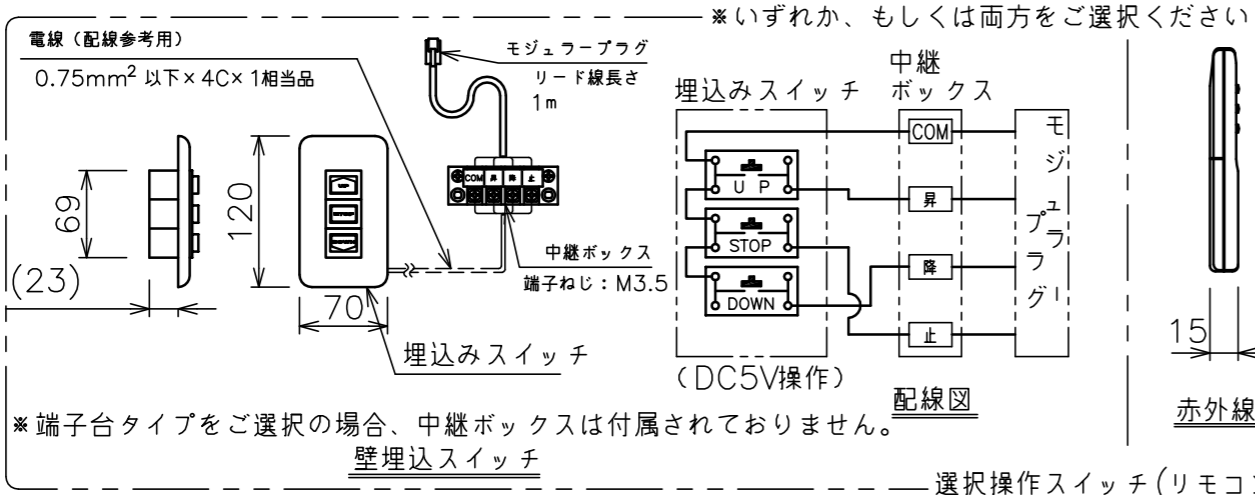

端子台タイプをご選択の場合、電源コンセントは付属されていません。

・外形寸法は、小数点以下を切上げております。

テンションアジャストノブ

選択回路ボックス(左側側面詳細図(S=1/6))

※いずれかをご選択ください

※端子台タイプをご選択の場合、中継ボックスは付属されていません。

選択操作スイッチ(リモコン)

注記

1. スイッチボックス、一次・二次電気配線、配管工事、及び配線材料は別途となります。
2. 赤外線リモコンセットをお使いの場合、インバーター照明下では受信感度が低下し、到達距離が短くなる場合があります。
3. ※寸法はサイドブラケット(オプション)の場合の寸法となります。

定格電圧	AC100V 50/60Hz
定格電流	0.97A
昇降速度	83/100 (mm/sec)

スクリーン生地	ホワイト(WG103) 防炎品 ビーズ(BS101) 防炎品
スクリーンケース	シンメトリーケース
フロントパネル	色: 黒/白 脱着可能
機構	テンションアジャスト
質量	20.6kg
選択部品	回路ボックス/操作スイッチ(リモコン)
オプション	サイドブラケット(S-M2)/赤外線リモコン(S-R1) 壁埋込スイッチ(S-R2)/一連用壁埋込スイッチ(S-R3)
備考	RoHS対応品/VOC対策品