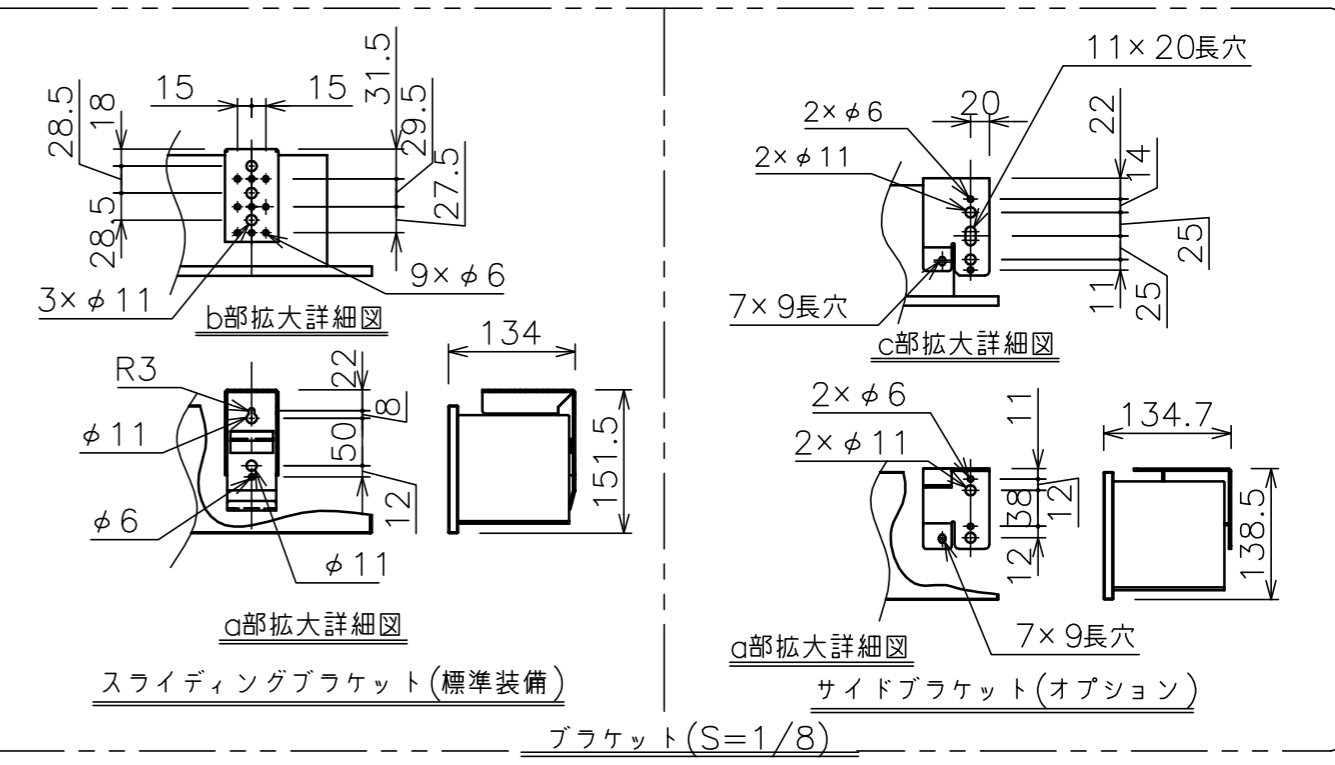

端子台タイプをご選択の場合、電源コンセントは付属されていません。

・外形寸法は、小数点以下を切上げております。

テンションアジャストノブ

選択回路ボックス(左側側面詳細図(S=1/6))

※いずれかをご選択ください

※端子台タイプをご選択の場合、中継ボックスは付属されていません。

選択操作スイッチ(リモコン)

注記

1. スイッチボックス、一次・二次電気配線、配管工事、及び配線材料は別途となります。
2. 赤外線リモコンセットをお使いの場合、インバーター照明下では受信感度が低下し、到達距離が短くなる場合があります。
3. ※寸法はサイドブラケット(オプション)の場合の寸法となります。

定格電圧	AC100V 50/60Hz
定格電流	0.97A
昇降速度	83/100 (mm/sec)

スクリーン生地	ホワイト(WG103) 防炎品 ビーズ(BS101) 防炎品
スクリーンケース	シンメトリーケース
フロントパネル	色: 黒/白 脱着可能
機構	テンションアジャスト
質量	20.6kg
選択部品	回路ボックス/操作スイッチ(リモコン)
オプション	サイドブラケット(S-M2)/赤外線リモコン(S-R1) 壁埋込スイッチ(S-R2)/一連用壁埋込スイッチ(S-R3)
備考	RoHS対応品/VOC対策品