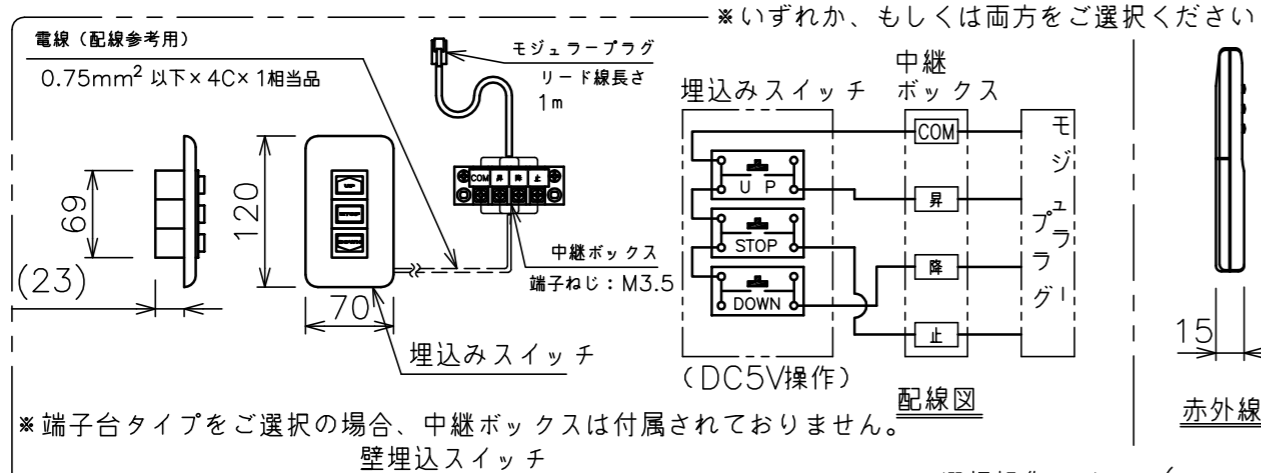

・外形寸法は、小数点以下を切上げております。

- 注記
1. スイッチボックス、一次・二次電気配線、配管工事、及び配線材料は別途となります。
  2. 赤外線リモコンセットをお使いの場合、インバーター照明下では受信感度が低下し、到達距離が短くなる場合があります。
  3. ※寸法はサイドブラケット(オプション)の場合の寸法となります。
  4. BS101はイメージ内に継ぎ目が入ります。

定格電圧	AC100V 50/60Hz
定格電流	0.97A
昇降速度	83/100 (mm/sec)

スクリーン生地	ホワイト(WG103) 防炎品
	ビーズ(BS101) 防炎品
スクリーンケース	シンメトリーケース
フロントパネル	色:黒/白
	脱着可能
機 構	テンションアジャスト
質 量	21.7kg
選 択 部 品	回路ボックス/操作スイッチ(リモコン)
オプシ-ン	サイドブラケット(S-M2)/赤外線リモコン(S-R1)
	壁埋込スイッチ(S-R2)/-連用壁埋込スイッチ(S-R3)
備 考	RoHS対応品/VOC対策品