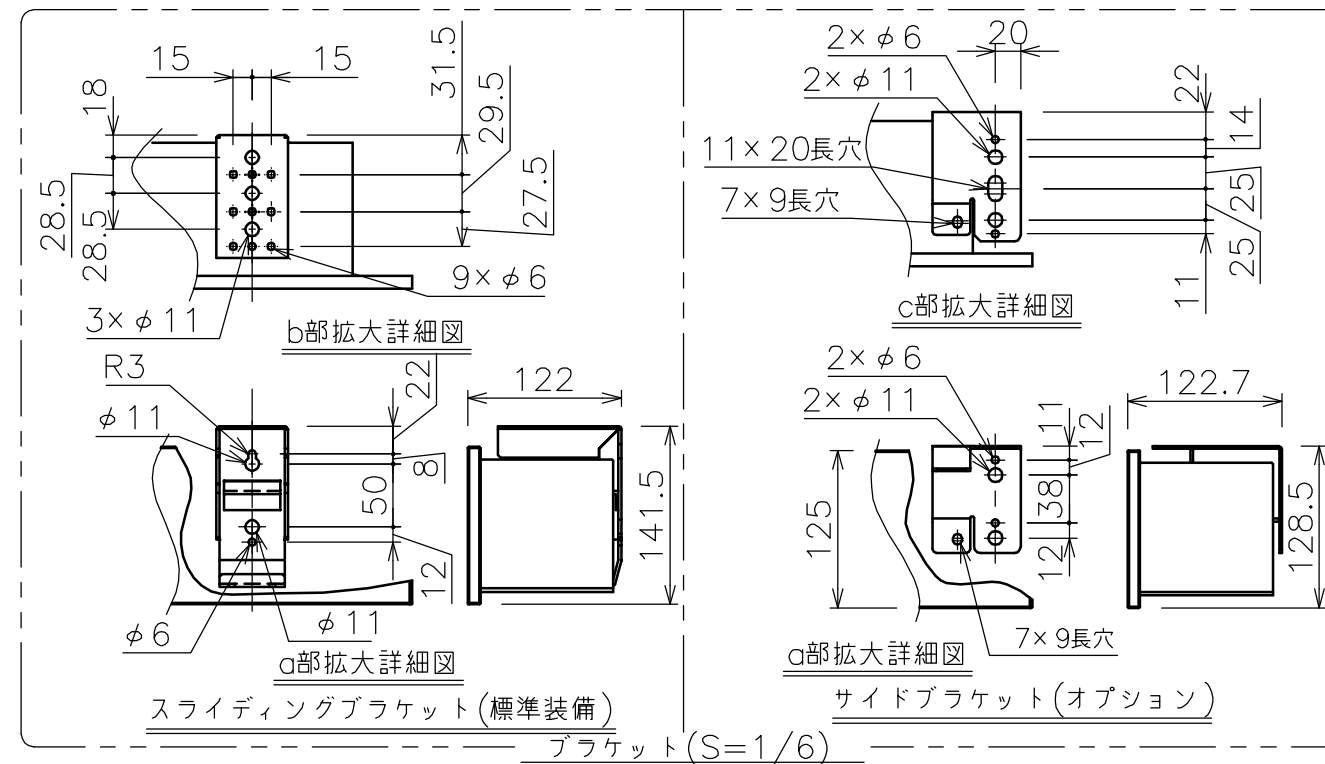

端子台タイプをご選択の場合、電源コンセントは付属されておりません。

・外形寸法は、小数点以下を切上げております。

※端子台タイプをご選択の場合、中継ボックスは付属されておりません。

注記

1. スイッチボックス、一次・二次電気配線、配管工事、及び配線材料は別途となります。
2. 赤外線リモコンセットをお使いの場合、インバーター照明下では受信感度が低下し、到達距離が短くなる場合があります。
3. ※寸法はサイドブラケット(オプション)の場合の寸法となります。

スクリーン生地	ホワイト(WG103) 防災品 ピュア・マット(WF202) ビーズ(BS101) 防災品 ウルトラビーズプレミアムグレー(BU202) 防災品
スクリーンケース	シンメトリーケース
フロントパネル	色:黒/白 脱着可能
機構	テンションアジャスト
質量	14.7kg
選択部品	回路ボックス/操作スイッチ(リモコン)
オプション	サイドブラケット(S-M2)/赤外線リモコン(S-R1) 壁埋込スイッチ(S-R2)/一連用壁埋込スイッチ(S-R3)
備考	RoHS対応品