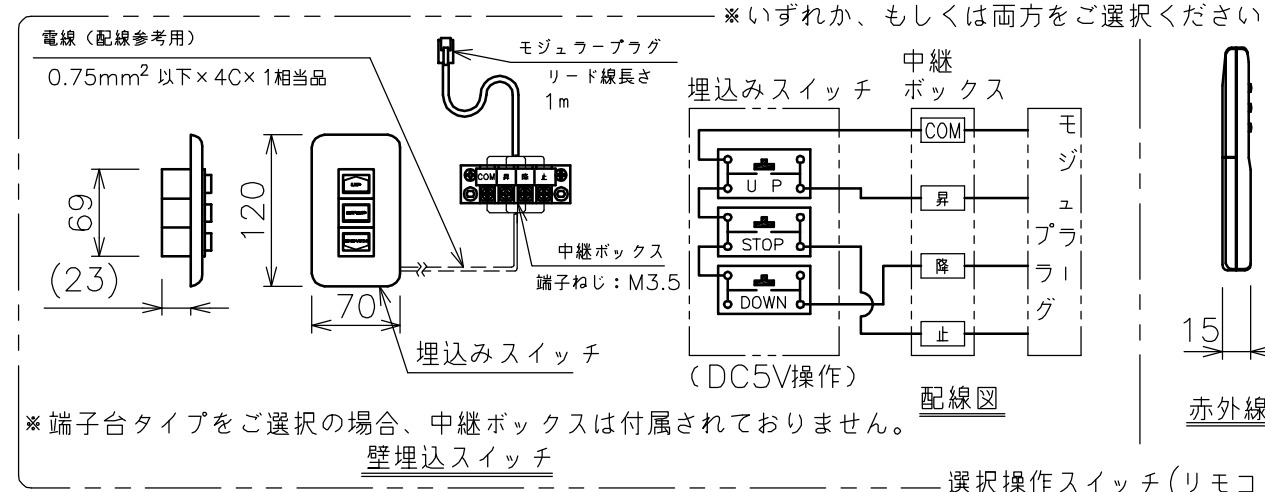

端子台タイプをご選択の場合、電源コンセントは付属されておりません。

・外形寸法は、小数点以下を切上げております。

※端子台タイプをご選択の場合、中継ボックスは付属されておりません。

注記

1. スイッチボックス、一次・二次電気配線、配管工事、及び配線材料は別途となります。
2. 赤外線リモコンセットをお使いの場合、インバーター照明下では受信感度が低下し、到達距離が短くなる場合があります。
3. ※寸法はサイドブラケット(オプション)の場合の寸法となります。

スクリーン生地	ホワイト(WG103) 防災品 ピュア・マット(WF202) ビーズ(BS101) 防災品 ウルトラビーズプレミアムグレー(BU202) 防災品
スクリーンケース	シンメトリーケース
フロントパネル	色:黒/白 脱着可能
機構	テンションアジャスト
質量	14.7kg
選択部品	回路ボックス/操作スイッチ(リモコン)
オプション	サイドブラケット(S-M2)/赤外線リモコン(S-R1) 壁埋込スイッチ(S-R2)/一連用壁埋込スイッチ(S-R3)
備考	RoHS対応品