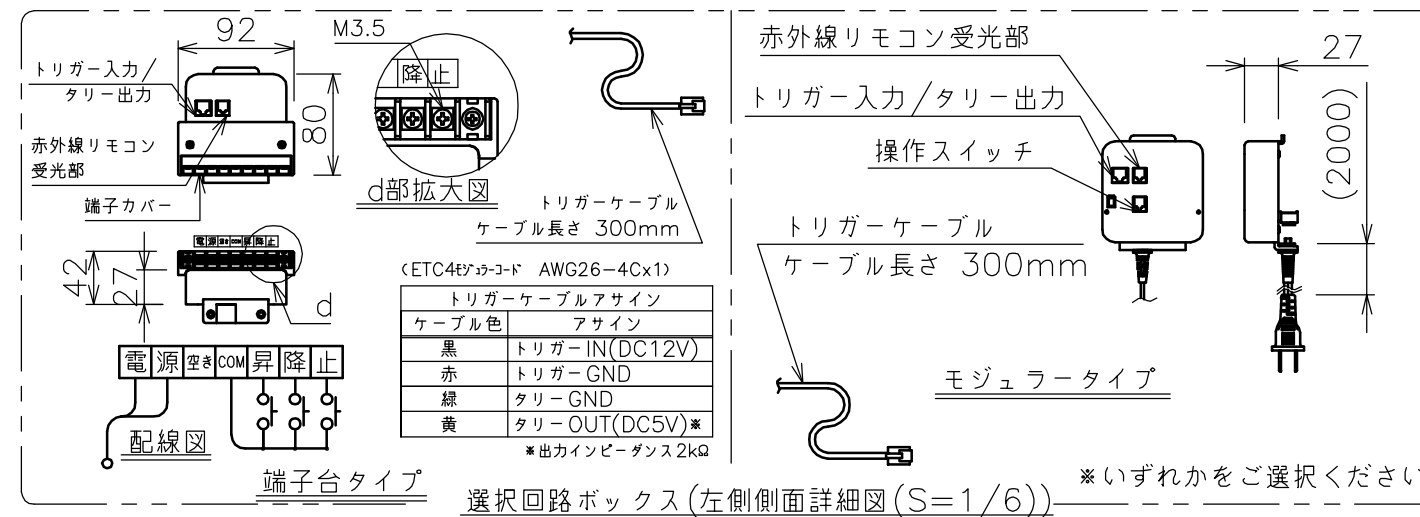

端子台タイプをご選択の場合、電源コンセントは付属されておりません。

・外形寸法は、小数点以下を切上げております。

※端子台タイプをご選択の場合、中継ボックスは付属されておりません。

注記

1. スイッチボックス、一次・二次電気配線、配管工事、及び配線材料は別途となります。
2. 赤外線リモコンセットをお使いの場合、インバーター照明下では受信感度が低下し、到達距離が短くなる場合があります。
3. ※寸法はサイドブラケット(オプション)の場合の寸法となります。

スクリーン生地	ホワイト(WG103) 防災品 ピュア・マット(WF202) ビーズ(BS101) 防災品 ウルトラビーズプレミアムグレー(BU202) 防災品
スクリーンケース	シンメトリーケース
フロントパネル	色:黒/白 脱着可能
機構	テンションアジャスト
質量	14.7kg
選択部品	回路ボックス/操作スイッチ(リモコン)
オプション	サイドブラケット(S-M2)/赤外線リモコン(S-R1) 壁埋込スイッチ(S-R2)/一連用壁埋込スイッチ(S-R3)
備考	RoHS対応品