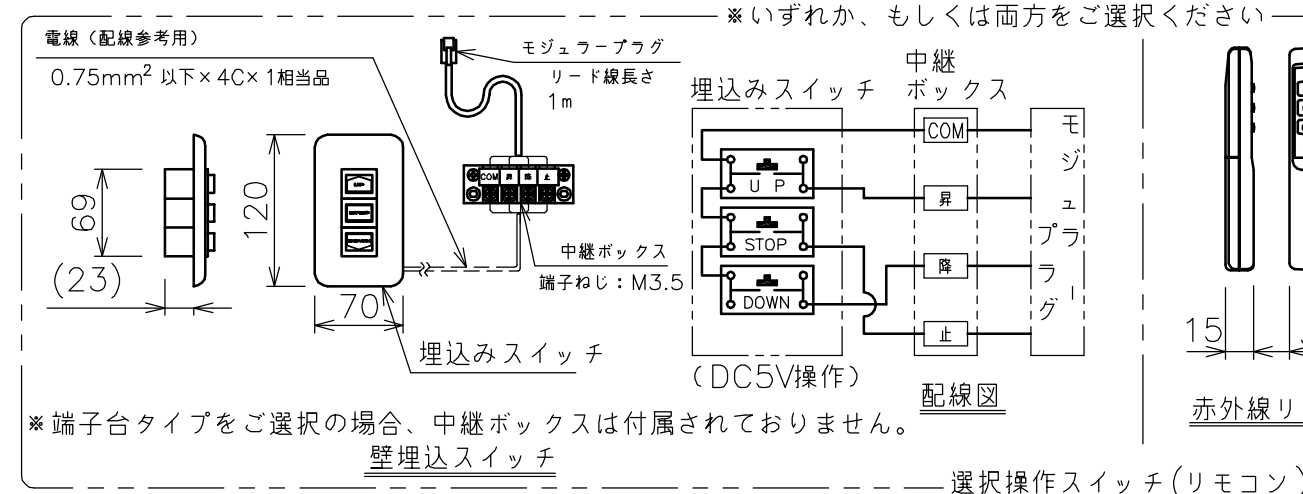

端子台タイプをご選択の場合、電源コンセントは付属されておりません。

・外形寸法は、小数点以下を切上げております。

※端子台タイプをご選択の場合、中継ボックスは付属されておりません。

注記

1. スイッチボックス、一次・二次電気配線、配管工事、及び配線材料は別途となります。
2. 赤外線リモコンセットをお使いの場合、インバーター照明下では受信感度が低下し、到達距離が短くなる場合があります。
3. ※寸法はサイドブラケット(オプション)の場合の寸法となります。

スクリーン生地	ホワイト (WG103) 防炎品 ピュア・マット (WF202) ビーズ (BS101) 防炎品 ウルトラビーズプレミアムグレー (BU202) 防炎品
スクリーンケース	シンメトリーケース
フロントパネル	色: 黒/白 脱着可能
機構	テンションアジャスト
質量	15.6kg
選択部品	回路ボックス/操作スイッチ(リモコン)
オプション	サイドブラケット(S-M2)/赤外線リモコン(S-R1) 壁埋込スイッチ(S-R2)/一連用壁埋込スイッチ(S-R3)
備考	RoHS対応品

定格電圧	AC100V 50/60Hz
定格電流	0.96A
昇降速度	66/79 (mm/sec)