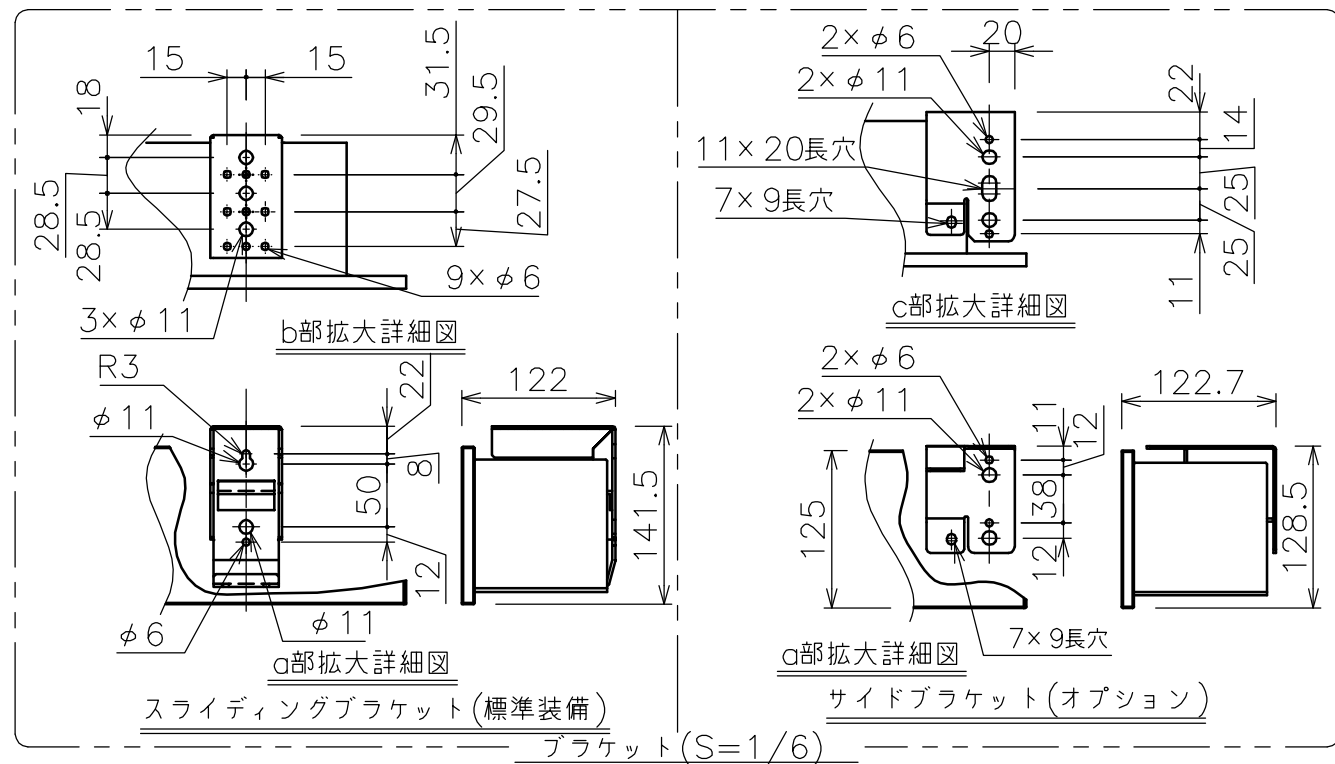

端子台タイプをご選択の場合、電源コンセントは付属されておりません。

・外形寸法は、小数点以下を切上げております。

※端子台タイプをご選択の場合、中継ボックスは付属されておりません。

注記

1. スイッチボックス、一次・二次電気配線、配管工事、及び配線材料は別途となります。
2. 赤外線リモコンセットをお使いの場合、インバーター照明下では受信感度が低下し、到達距離が短くなる場合があります。
3. ※寸法はサイドブラケット(オプション)の場合の寸法となります。

スクリーン生地	ホワイト (WG103) 防炎品 ピュア・マット (WF202) ビーズ (BS101) 防炎品 ウルトラビーズプレミアムグレー (BU202) 防炎品
スクリーンケース	シンメトリーケース
フロントパネル	色: 黒/白 脱着可能
機構	テンションアジャスト
質量	15.6kg
選択部品	回路ボックス/操作スイッチ(リモコン)
オプション	サイドブラケット(S-M2)/赤外線リモコン(S-R1) 壁埋込スイッチ(S-R2)/一連用壁埋込スイッチ(S-R3)
備考	RoHS対応品

定格電圧	AC100V 50/60Hz
定格電流	0.96A
昇降速度	66/79 (mm/sec)