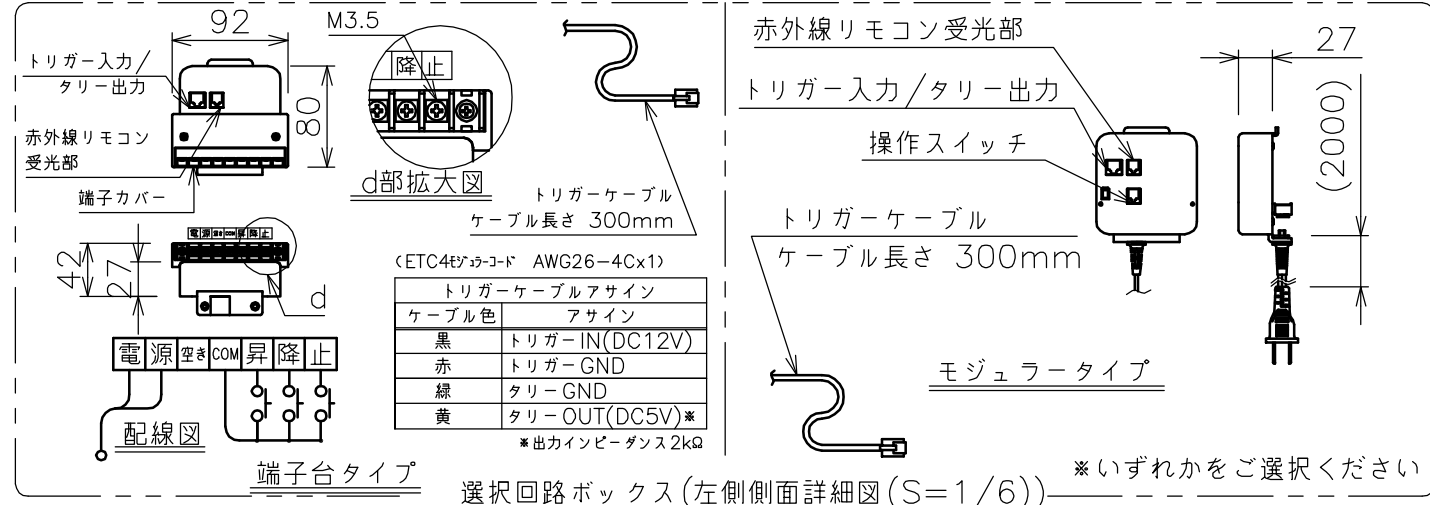

端子台タイプをご選択の場合、電源コンセントは付属されておりません。

・外形寸法は、小数点以下を切上げております。

※端子台タイプをご選択の場合、中継ボックスは付属されておりません。

注記

1. スイッチボックス、一次・二次電気配線、配管工事、及び配線材料は別途となります。
2. 赤外線リモコンセットをお使いの場合、インバーター照明下では受信感度が低下し、到達距離が短くなる場合があります。
3. ※寸法はサイドブラケット(オプション)の場合の寸法となります。

スクリーン生地	ホワイト (WG103) 防炎品 ピュア・マット (WF202) ビーズ (BS101) 防炎品 ウルトラビーズプレミアムグレー (BU202) 防炎品
スクリーンケース	シンメトリーケース
フロントパネル	色: 黒/白 脱着可能
機構	テンションアジャスト
質量	15.6kg
選択部品	回路ボックス/操作スイッチ(リモコン)
オプション	サイドブラケット(S-M2)/赤外線リモコン(S-R1) 壁埋込スイッチ(S-R2)/一連用壁埋込スイッチ(S-R3)
備考	RoHS対応品

定格電圧	AC100V 50/60Hz
定格電流	0.96A
昇降速度	66/79 (mm/sec)